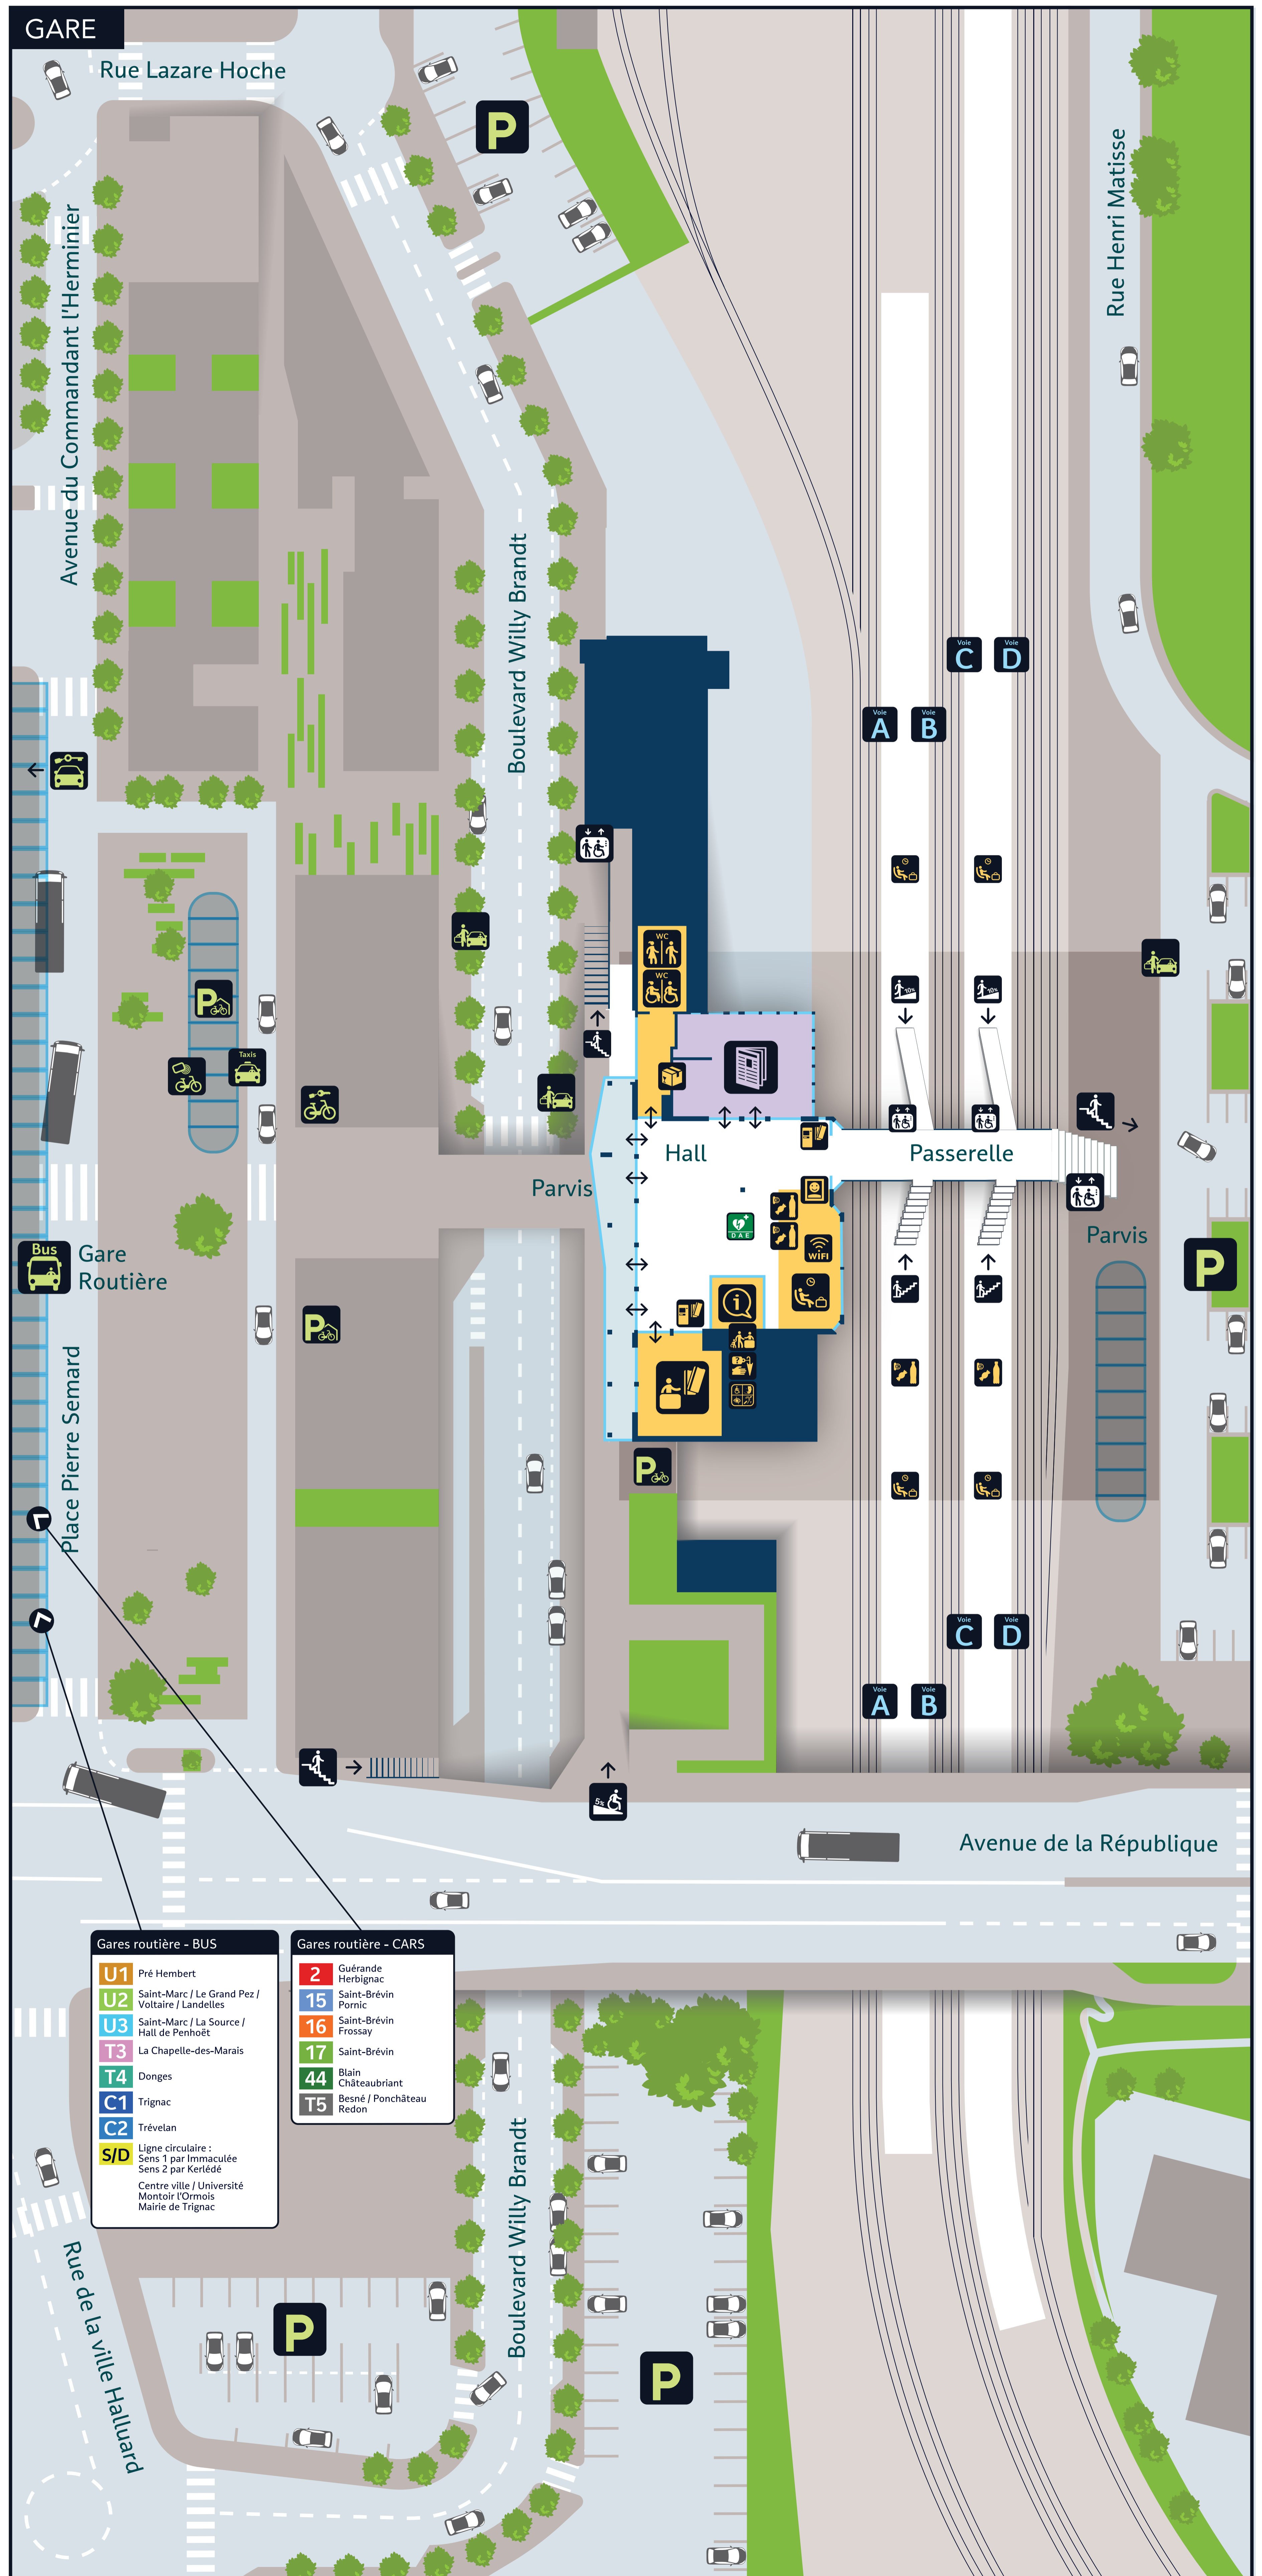

Distributeur automatique
Vending machine
Maquina expendedora bebidas y golosinas

Espace détente
Lounge
Zona de descanso

Objets trouvés
Lost property
Objetos perdidos

Photos d'identité
Identity photos
Fotografías

Retrait colis "Amazon locker"
Package retrieval "Amazon locker"
Recogida de paquetes "Amazon locker"

Zone WIFI
WiFi area
Zona Wifi

TRANSPORTS

Dépose minute
Drop-off area
Parada rápida

Parking
Car park
Aparcamiento

Parking vélos
Cycle storage
Aparcamiento para bicicletas

Taxis

Vélos libre service
Cycles sharing
Bicicletas en autoservicio

Parking vélos fermé
Covered cycle storage
Aparcamiento cubierto para bicicletas

TRANSPORTS EN COMMUN AU DÉPART DE LA GARE

U1 Pré Hembert
U2 Saint-Marc / Le Grand Pez /
Voltaire / Landelles
U3 Saint-Marc / La Source /
Hall de Penhoët
T3 La Chapelle-des-Marais
T4 Donges
C1 Trignac
C2 Trévelan
S/D Ligne circulaire :
Sens 1 par Immaculée
Sens 2 par Kéréde
Centre ville / Université
Montoir l'Ormois
Mairie de Trignac

2 Guérande
Herbignac
15 Saint-Brévin
Pornic
16 Saint-Brévin
Frossay
17 Saint-Brévin
44 Blain
Châteaubriant
Besné / Ponchâteau
Redon
T5

LOCATIONS

Location de voiture
Avis

Location de vélo
Cycle rental
Alquiler de bicicletas

COMMERCES

Relay

INFO+

Pour retrouver toutes les informations
sur votre mobile,
flashez ce code avec votre téléphone portable
ou connectez vous sur le site
<https://www.gares-sncf.com/fr/gare/frsnr/saint-nazaire>

Gares routière - BUS	
U1	Pré Hembert
U2	Saint-Marc / Le Grand Pez / Voltaire / Landelles
U3	Saint-Marc / La Source / Hall de Penhoët
T3	La Chapelle-des-Marais
T4	Donges
C1	Trignac
C2	Trévelan
S/D	Ligne circulaire : Sens 1 par Immaculée Sens 2 par Kéréde Centre ville / Université Montoir l'Ormois Mairie de Trignac

Gares routière - CARS	
2	Guérande Herbignac
15	Saint-Brévin Pornic
16	Saint-Brévin Frossay
17	Saint-Brévin
44	Blain Châteaubriant
T5	Besné / Ponchâteau Redon