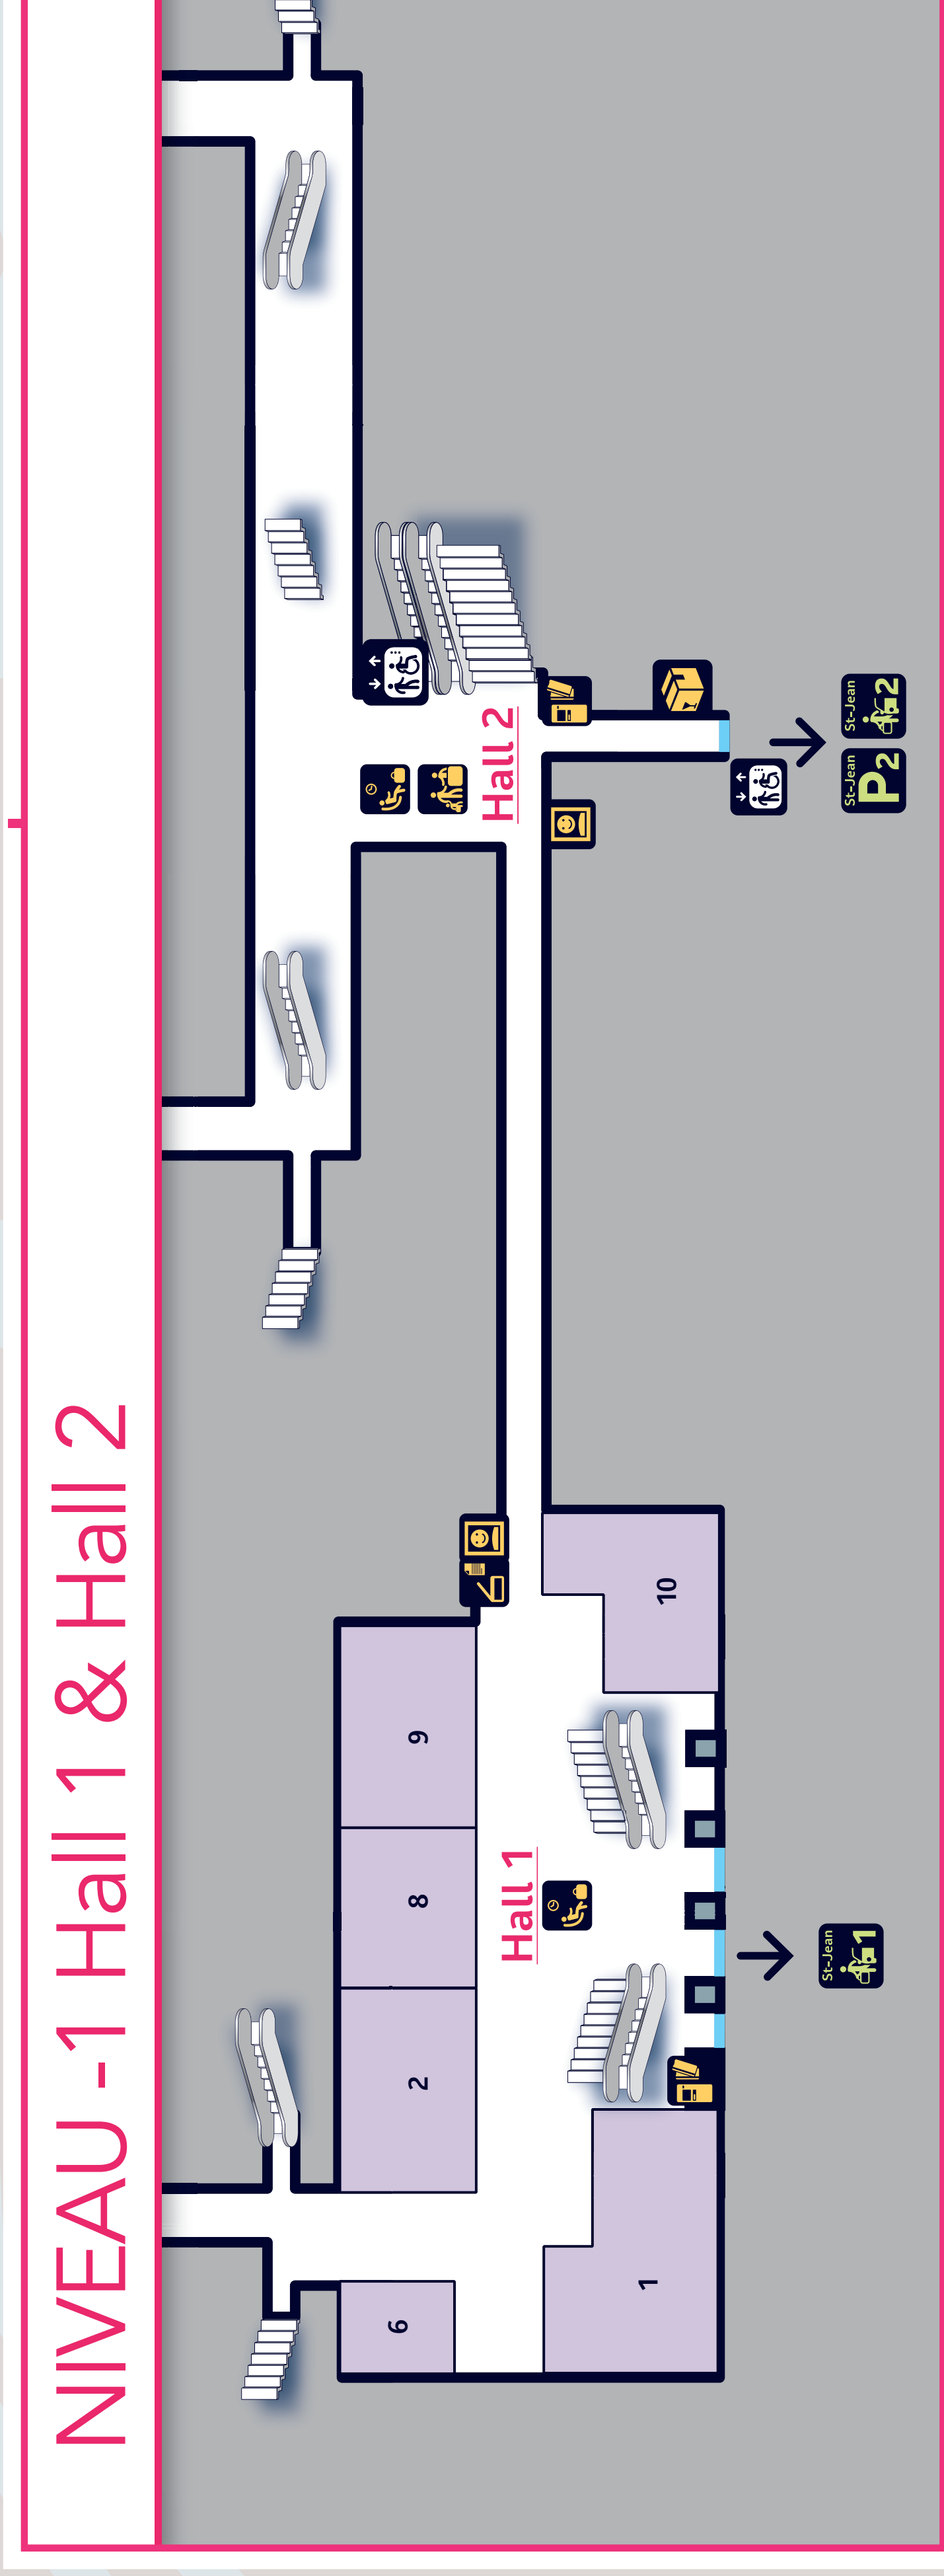

Belcier Euratlantique

Centre-Ville Saint-Jean

Plan de gare