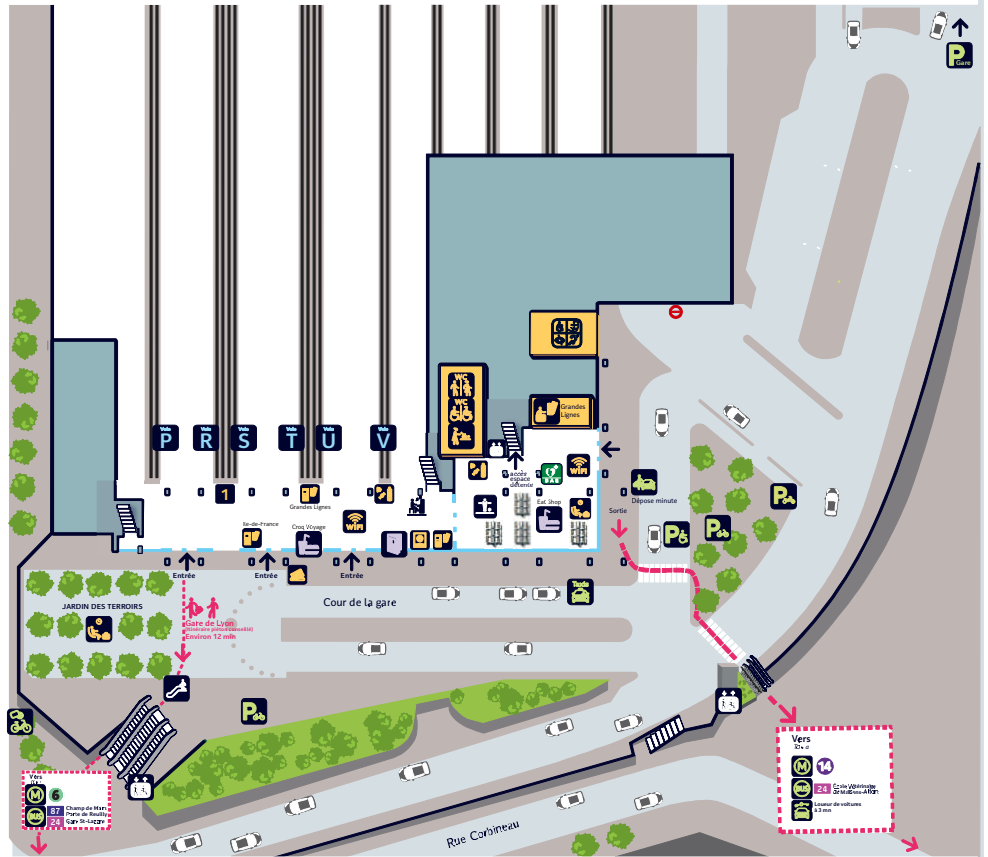

TRANSPORTS

- **Dépose minute**
  Drop-off area
  Fermata rapida
- **Parking**
- **Parking moto**
  Motorcycle parking area
  Parcheggio moto
- **Parking UFR**
  Car park for wheelchair users
  Parcheggio per viaggiatori a mobilità ridotta
- **Parking vélos**
  Cycle storage
  Parcheggio bici
- **Taxis**
- **Vélos libre service**
  Cycles sharing
  Bike sharing

TRANSPORTS EN COMMUN AU DÉPART DE LA GARE

MÉTRO

- 6 Charles de Gaulle - Étoile Nation
- 14 Saint-Lazare Olympiades

BUS

- 24 Ecole vétérinaire de Maisons-Alfort Panthéon
- 87 Porte de Reuilly Invalides
- 71 Bibliothèque François Mitterrand Porte de la Villette - Cité des Sc. et de l'Industrie
- 218 Gare de Vincennes Gare d'Austerlitz

BUS DE NUIT

LOCATION DE VOITURES

- Prendre la sortie "Rue de Bercy".

COMMERCES

- Eat Shop
- Croq' Voyage
- Relay

INFO+

<http://www.gares-sncf.com>

NIVEAU 0