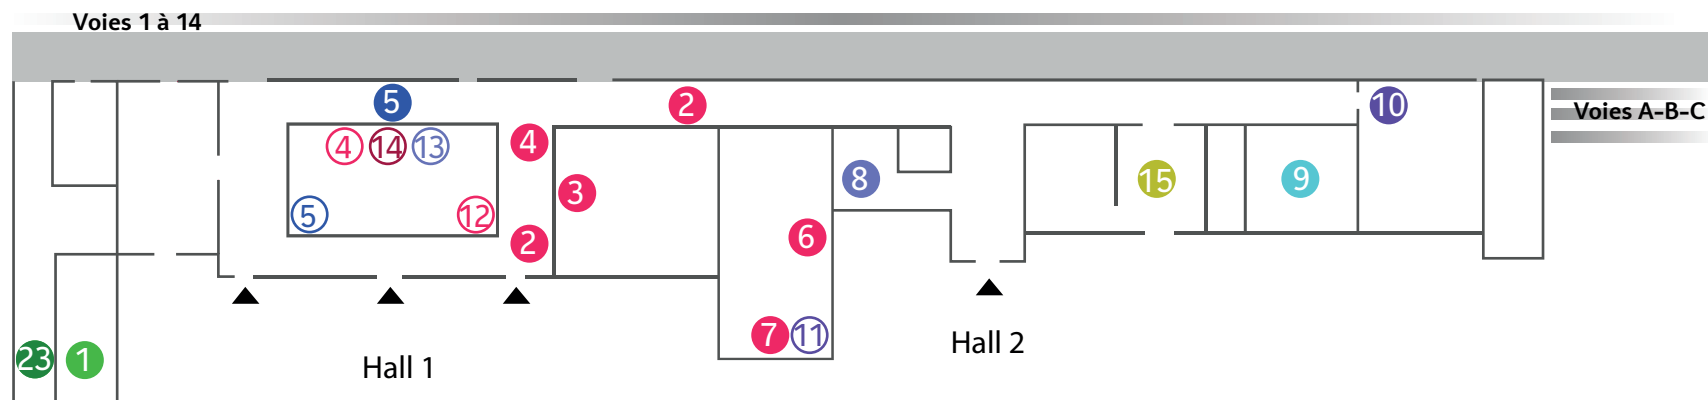

Commerces en gare de Bordeaux Saint-Jean

Avec le nouveau hall 3

ALIMENTATION

- 17 Carrefour**
Hall 3, RDC
- 14 Découvrir le Sud-Ouest** - Epicerie fine
Hall 1, niv. -1
- 18 Pavillon des vins de Bordeaux** - Caviste
Hall 3, RDC

BUREAU DE CHANGE & DISTRIBUTEUR

- 1 Travelex** - Retrait ATM, transfert d'argent
Western Union
Parvis Hall 1

CENTRE D'AFFAIRES

- 23 Regus**
Parvis Hall 1

EQUIPEMENT

- 8 HEMA** - Equipement de la maison
Hall 2, RDC
- 13 MOA** - Equipement de la personne
Hall 1, niv. -1

RETRAIT COLIS

- 11 Collect & Station** - Point relai
Hall 2, niv. -1
- 10 Relai Kiala** - Retrait colis
Hall 2, RDC

TABAC, PRESSE

- 5 Relay**
Hall 1 et Hall 3, RDC
- 5 Relay**
Hall 1, niv. -1

TOILETTES

- 9 2THELOO**
Hall 2, RDC
- 9 2THELOO**
Hall 3, RDC