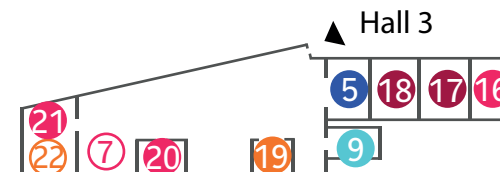

Commerces en gare de Bordeaux Saint-Jean

Avec le nouveau hall 3

ALIMENTATION

- 17 Carrefour**
Hall 3, RDC
- 14 Découvrir le Sud-Ouest** - Epicerie fine
Hall 1, niv. -1
- 18 Pavillon des vins de Bordeaux** - Caviste
Hall 3, RDC