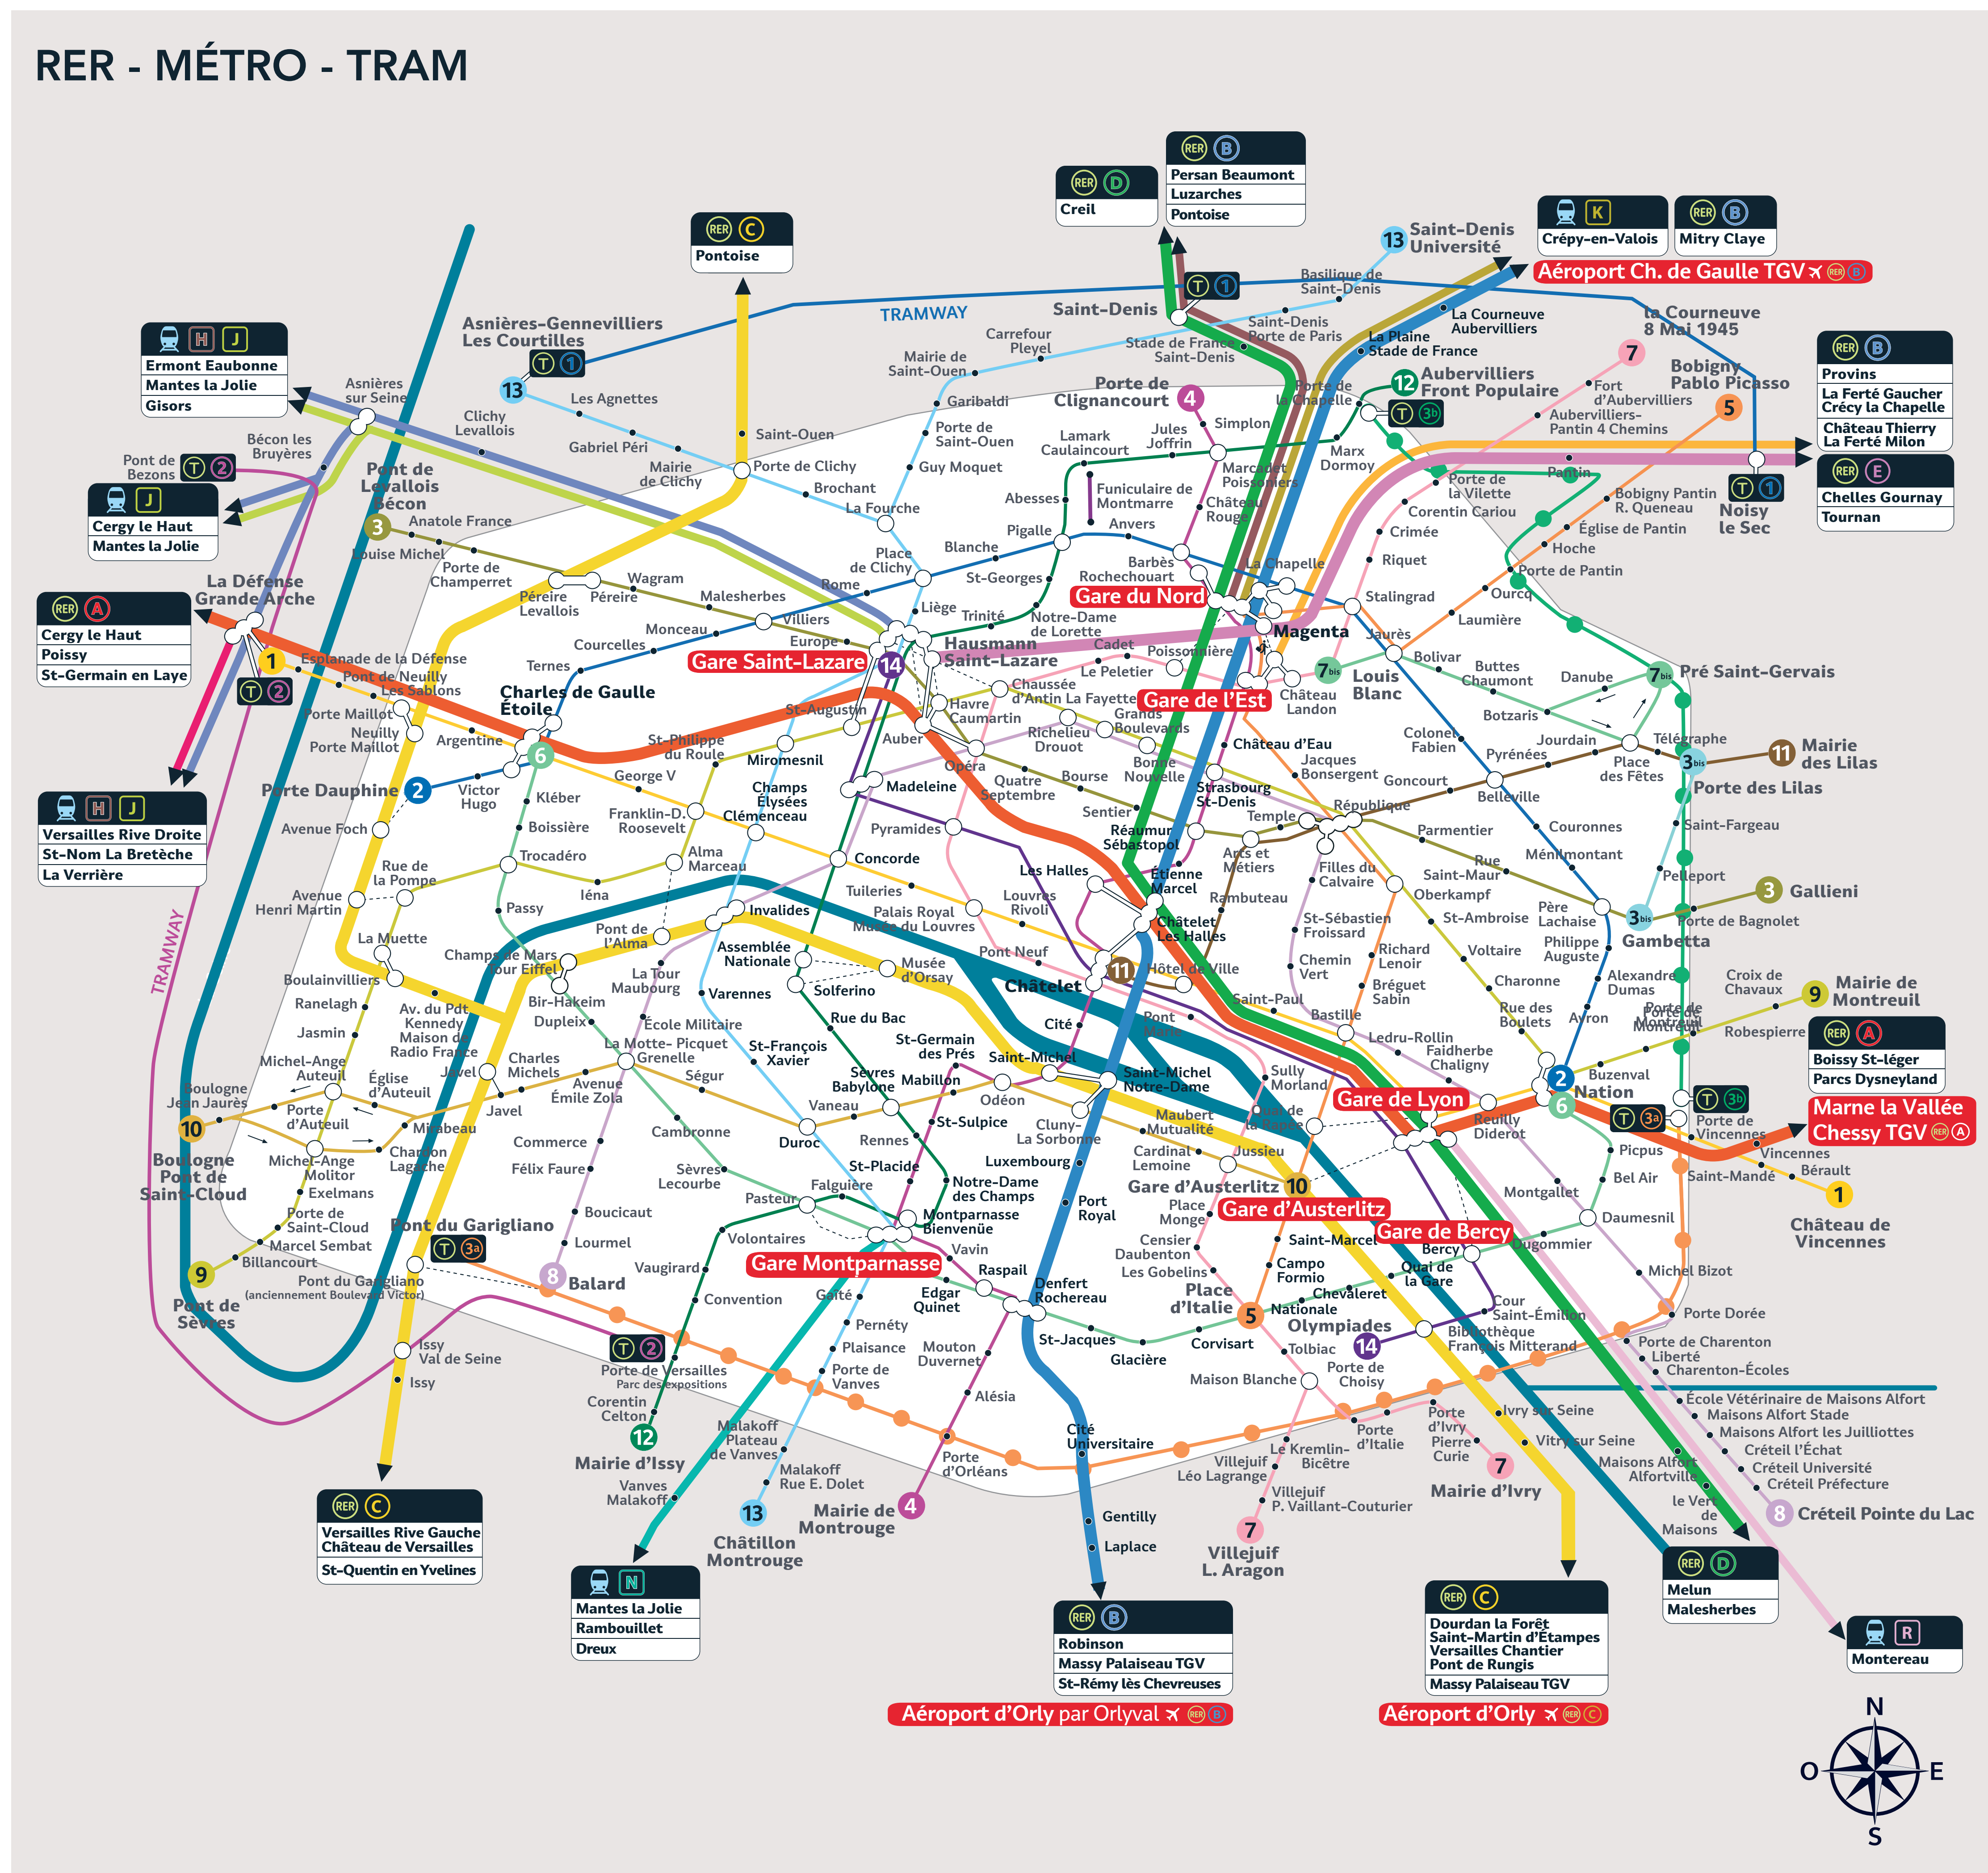

GARES VOISINES

POUR VOUS RENDRE DANS L'UNE DES GARES SUIVANTES, EMPRUNTEZ CE TRAJET :

VERS GARE D'AUSTERLITZ

M 6 Direction Nation > Place d'Italie > **M 5** Direction Bobigny Pablo Picasso
Ou
BUS 91 Direction Bastille

VERS GARE DE BERCY

M 6 Direction Nation

VERS GARE DE L'EST

M 4 Direction Porte de Clignancourt
Ou
BUS 96 Direction Porte des Lilas > **BUS 38** Direction Gare du Nord

VERS GARE DE LYON

M 4 Direction Porte de Clignancourt > **M 14** Direction Olympiades
Ou
BUS 91 Direction Bastille

VERS MARNE-LA-VALLÉE CHESSEY TGV

M 4 Direction Porte de Clignancourt > **Châtelet** > **RER A** Direction Marne la Vallée Chessy TGV

VERS AÉROPORT CHARLES DE GAULLE

Sortie Rue du Commandant R. Mouchotte > **Roissybus**
Ou
M 6 Direction Nation > **Denfert Rochereau** > **RER B** Direction Aéroport Charles de Gaulle TGV

VERS AÉROPORT D'ORLY

Sortie Rue du Cdt R. Mouchotte > **Orlybus**
Ou
M 4 Direction Mairie de Montrouge > **Denfert Rochereau**
> **RER B** Direction Saint-Rémy les Chevreuses > **Antony** > **Orlyval**