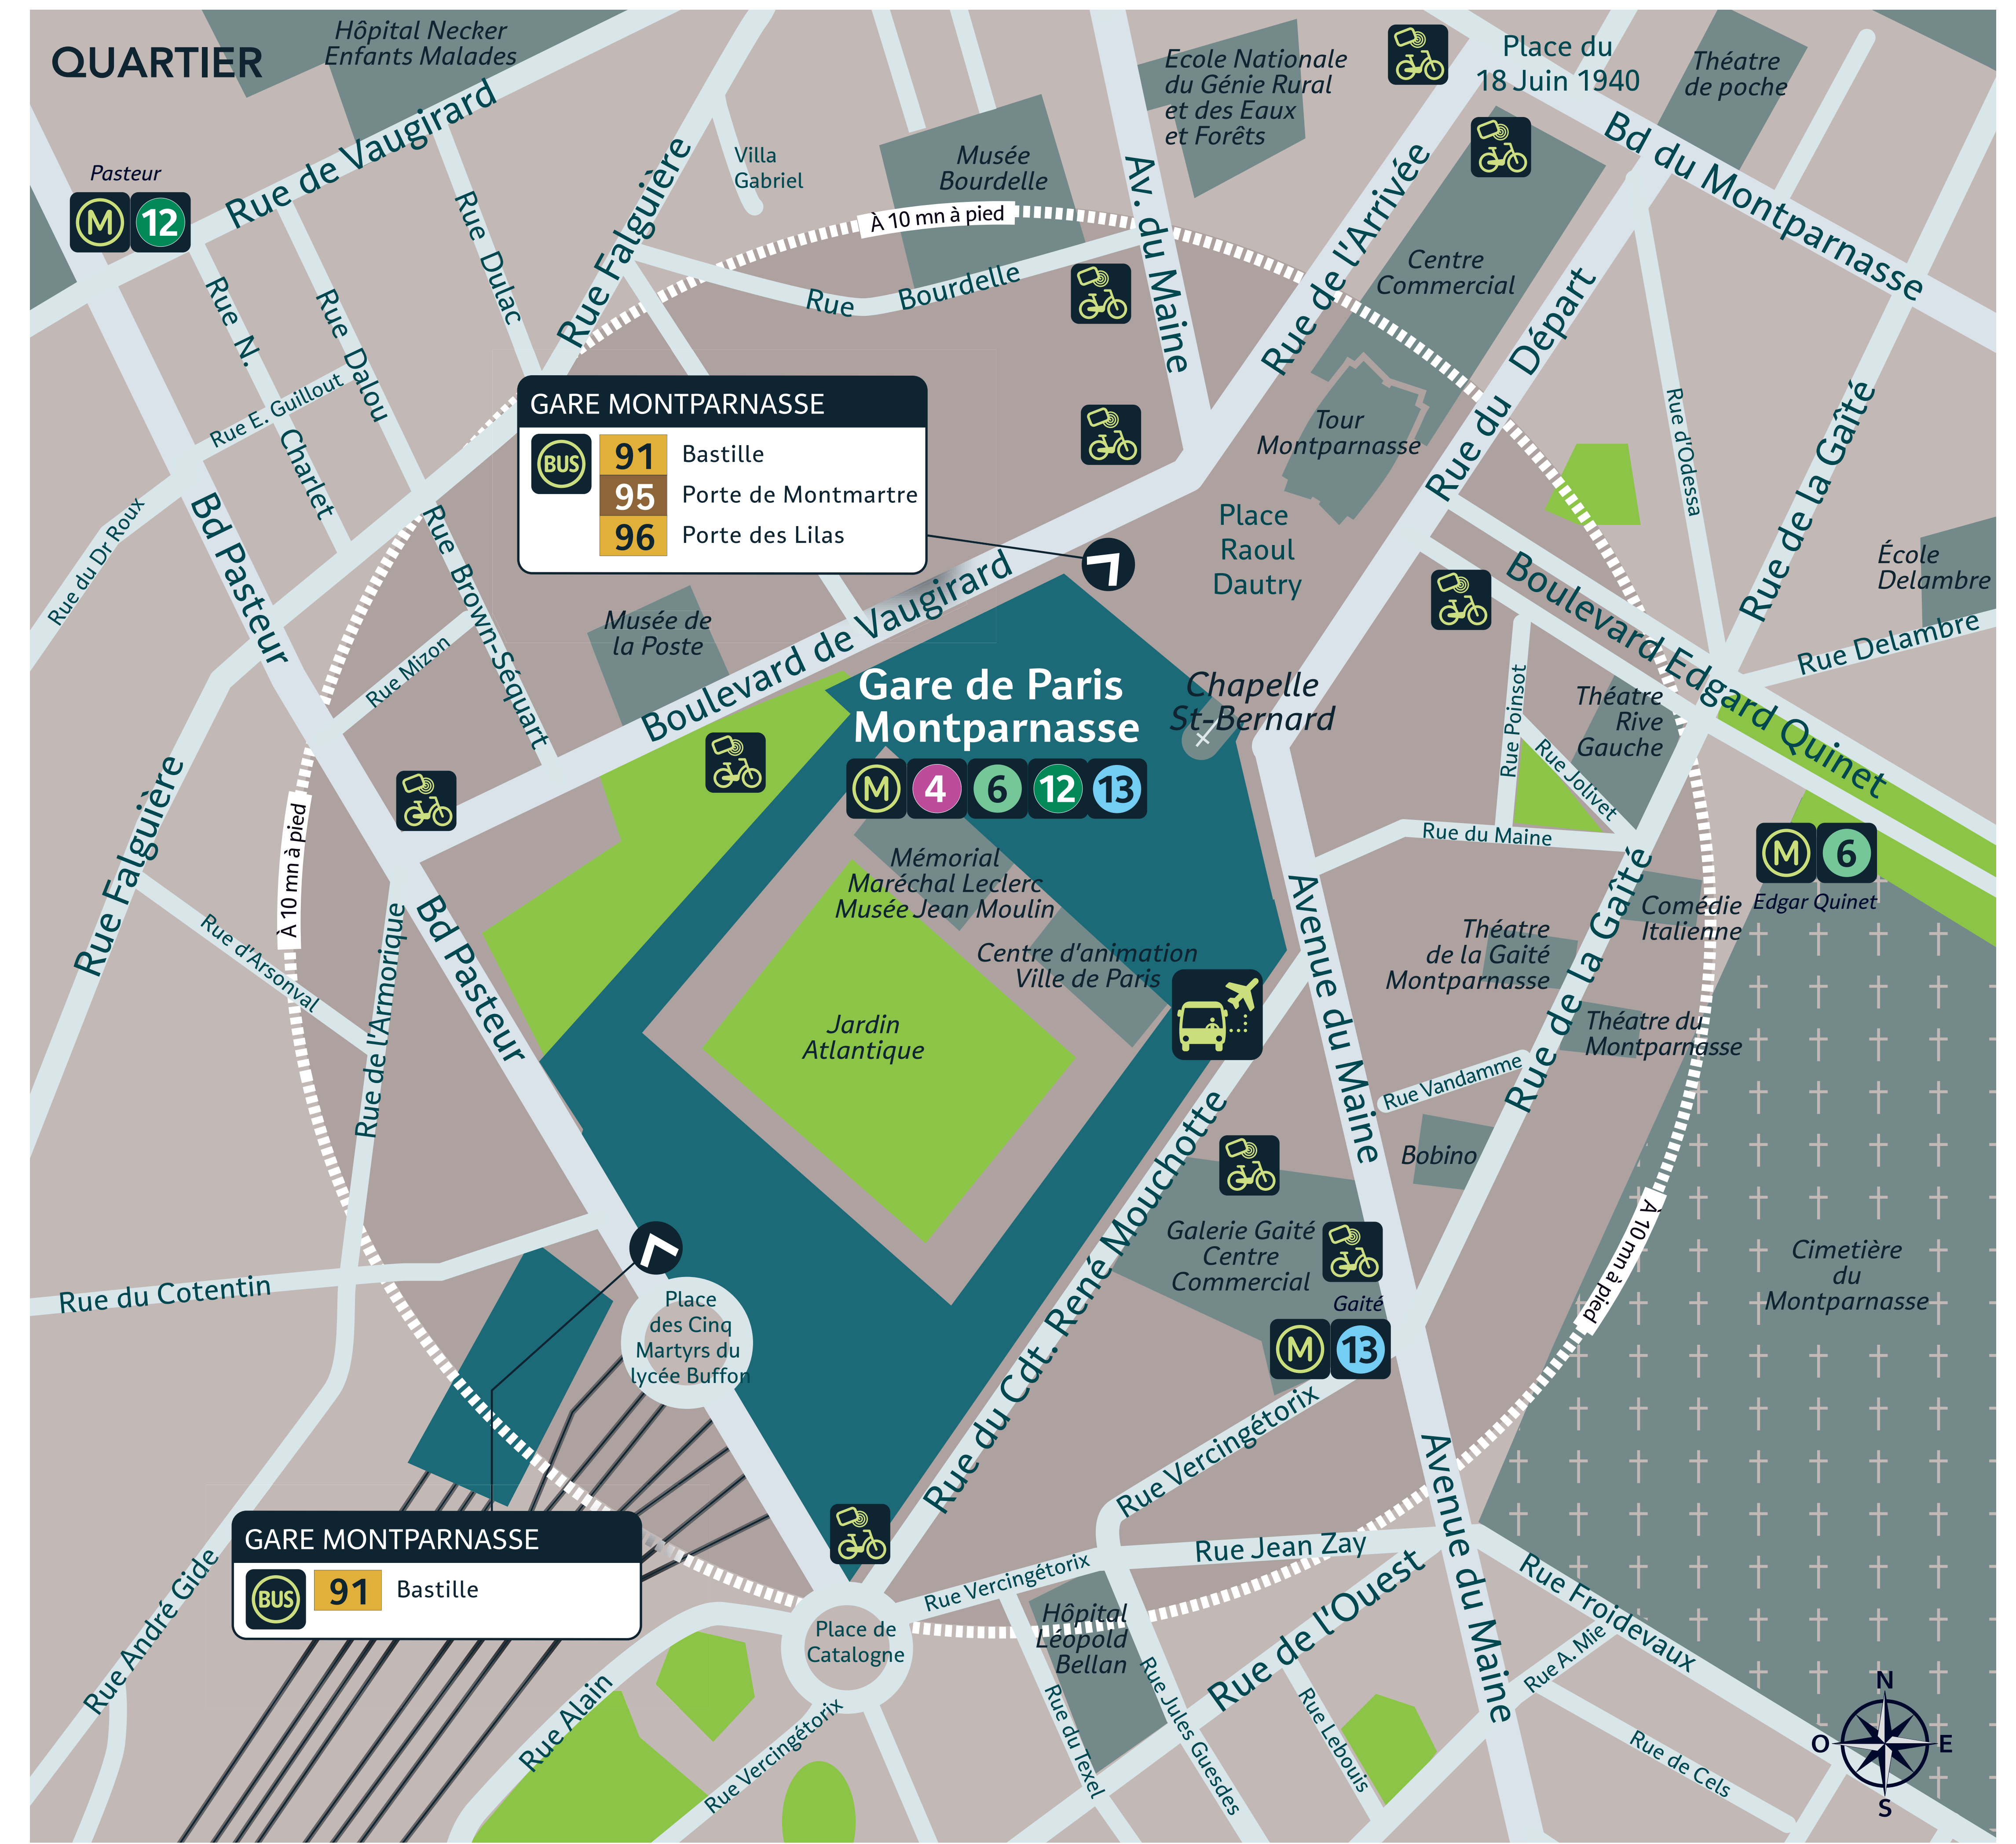

GARES VOISINES

POUR VOUS RENDRE DANS L'UNE DES GARES SUIVANTES, EMPRUNTEZ CE TRAJET :

VERS GARE D'AUSTERLITZ

M 6 Direction Nation > Place d'Italie > **M 5** Direction Bobigny Pablo Picasso
Ou
BUS 91 Direction Bastille

VERS GARE DE BERCY

M 6 Direction Nation

VERS GARE DE L'EST

M 4 Direction Porte de Clignancourt
Ou
BUS 96 Direction Porte des Lilas > **BUS 38** Direction Gare du Nord

VERS GARE DE LYON

M 4 Direction Porte de Clignancourt > **M 14** Direction Olympiades
Ou
BUS 91 Direction Bastille

VERS MARNE-LA-VALLÉE CHESSEY TGV

M 4 Direction Porte de Clignancourt > **Châtelet** > **RER A** Direction Marne la Vallée Chessy TGV

VERS AÉROPORT CHARLES DE GAULLE

Sortie Rue du Commandant R. Mouchotte > **Roissybus**
Ou
M 6 Direction Nation > **Denfert Rochereau** > **RER B** Direction Aéroport Charles de Gaulle TGV

VERS AÉROPORT D'ORLY

Sortie Rue du Cdt R. Mouchotte > **Orlybus**
Ou
M 4 Direction Mairie de Montrouge > **Denfert Rochereau**
> **RER B** Direction Saint-Rémy les Chevreuses > **Antony** > **Orlyval**