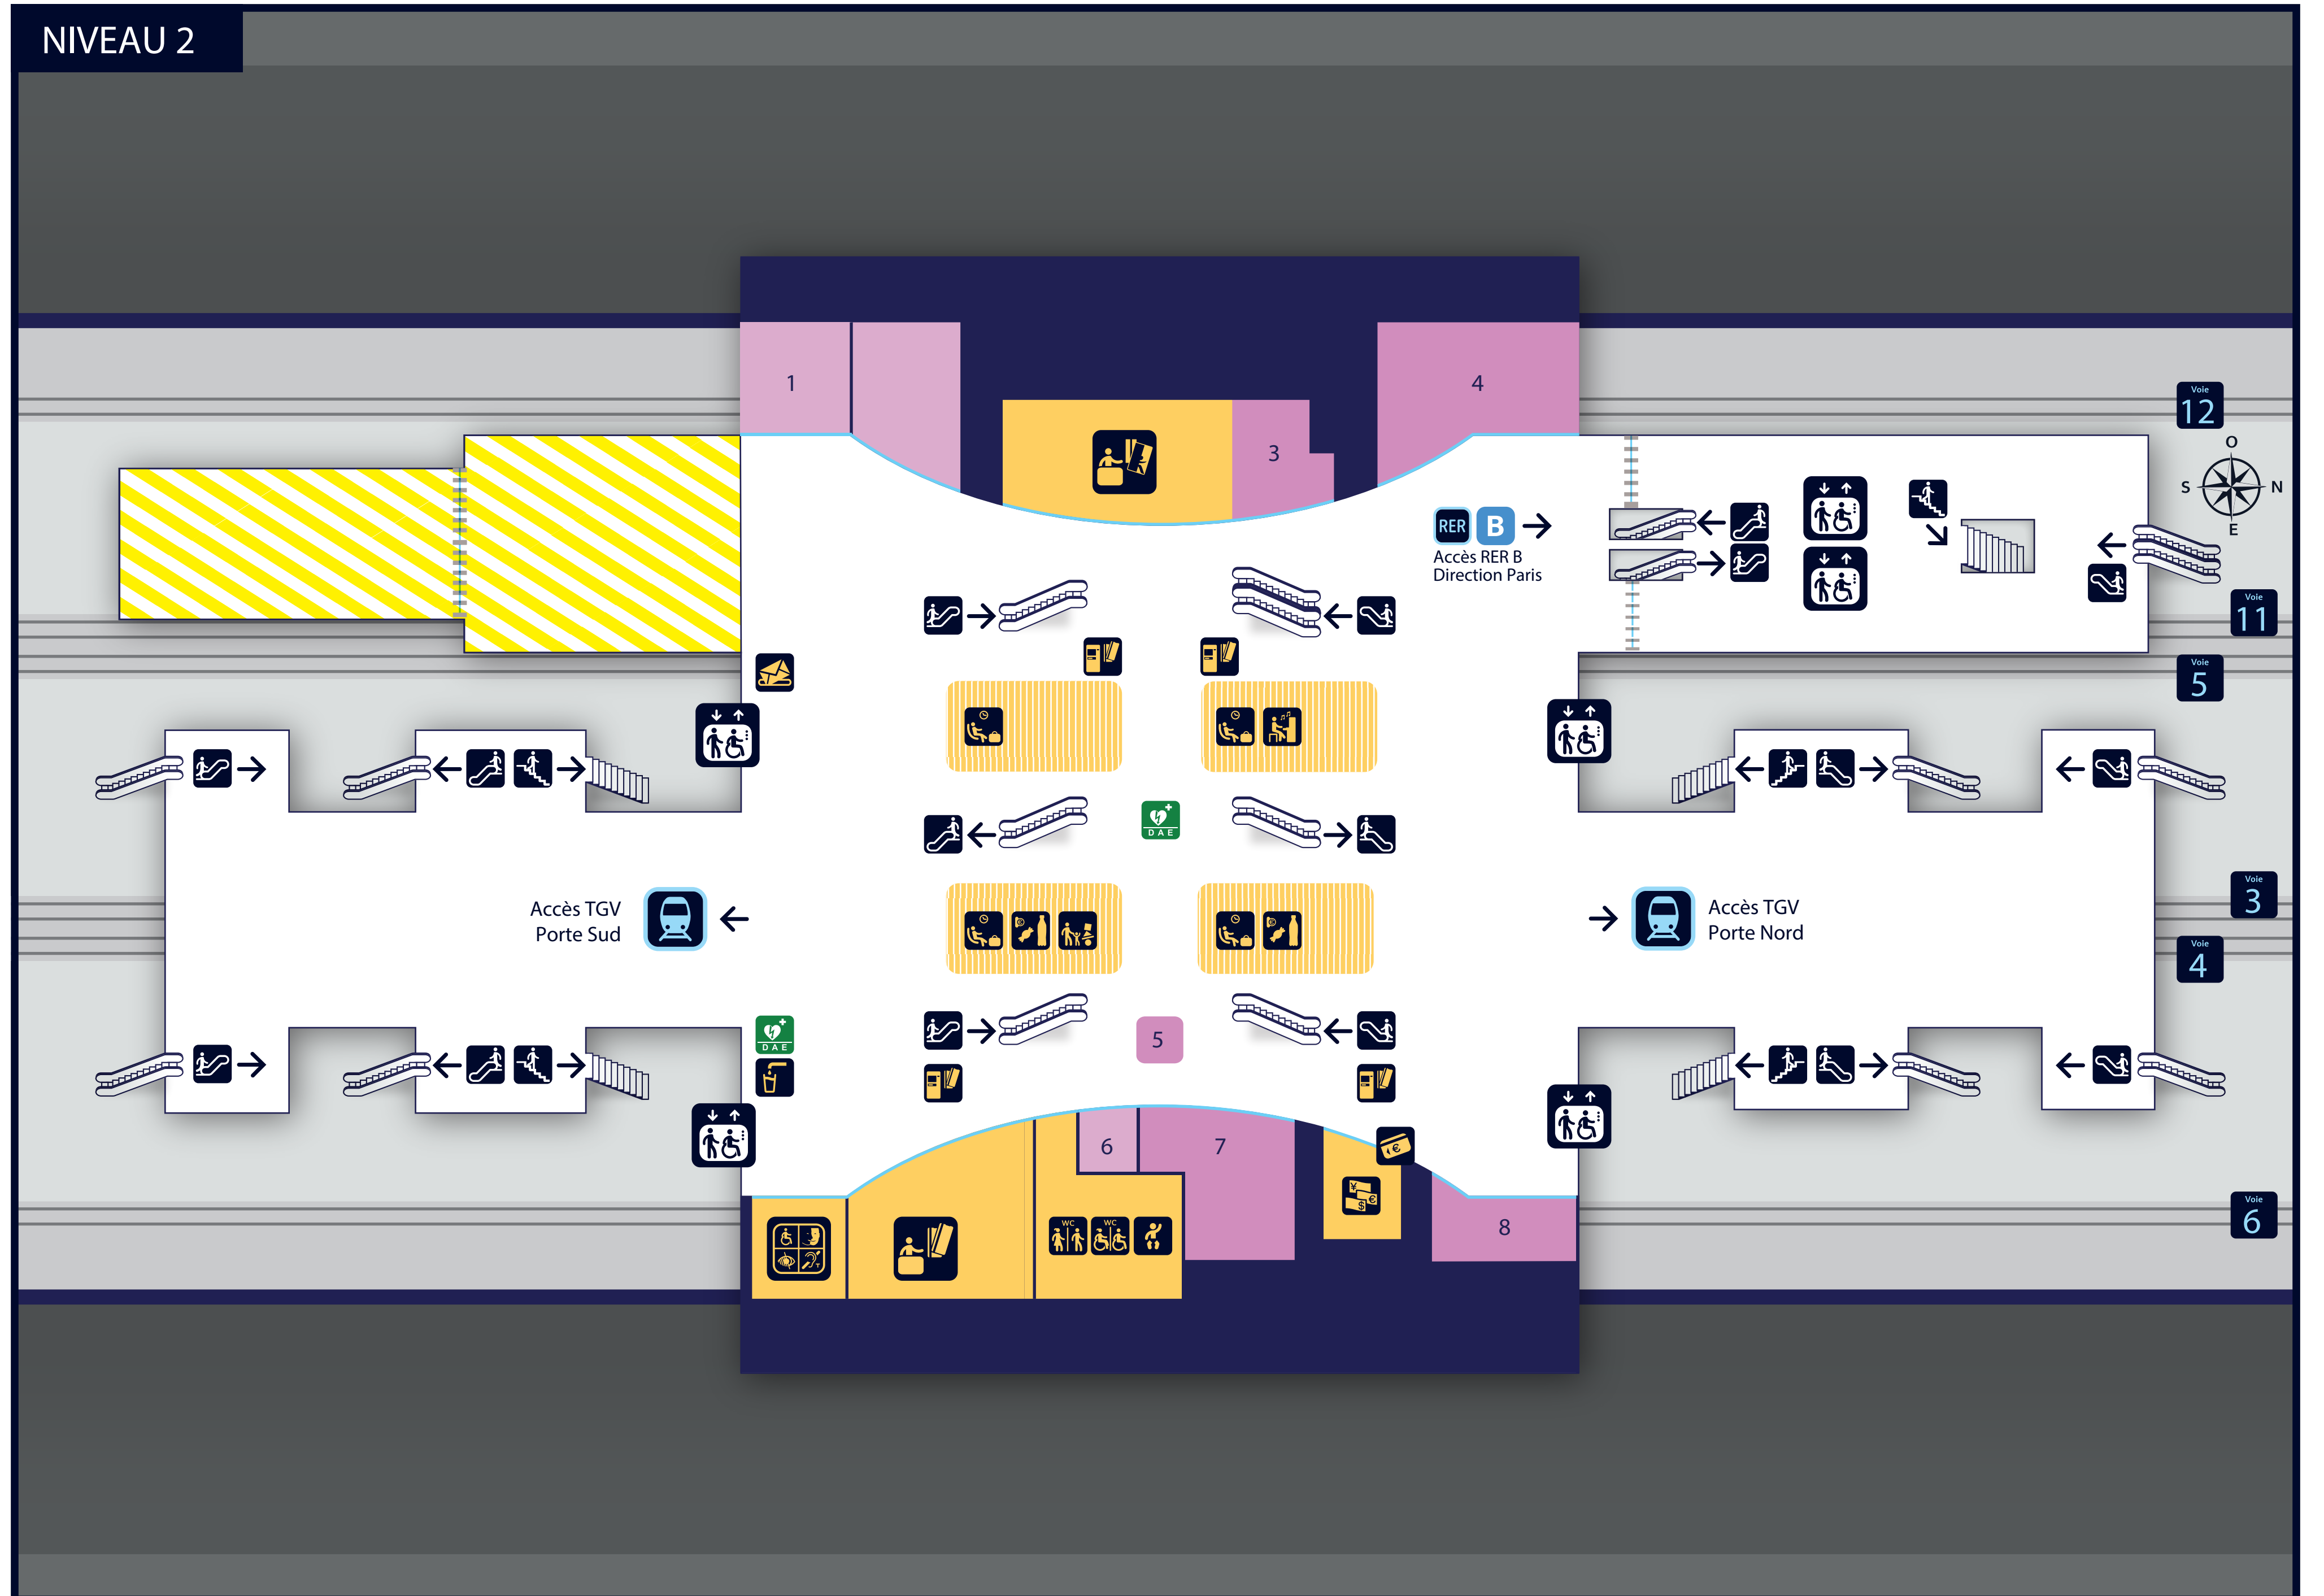

TRANSPORTS

	Gare routière (en travaux) Bus station Estacion de autobus	Niv. 5
	Taxis	Niv. 4 - T2C
	Arrêt minute Drop-off area Parada rapida	Niv. 4 - T2C

TRANSPORTS EN COMMUN AU DÉPART DE LA GARE

	RER B Aéroport Ch. de Gaulle Remy-Lagar Robinson-Antony St Rémy les Chevreuses	Niv. 1 - NORD
	350 Nation - Place des Arènes Gare Saint-Lazare	Niv. 4 - T2B
	351 Gare du Nord Mairie d'Aubervilliers	Niv. 4 - T2B
	N140 Aéroport Paris Gare de l'Est Aéroport CDG 1 (terminal 3)	Niv. 4 - T2B
	N143 Aéroport Paris Gare de l'Est Aéroport CDG 1 (terminal 3)	Niv. 4 - T2B

	Navette aéroport (tous Terminaux) Airport shuttle Lanzadera aeropuerto	Niv. 4 - T2B
	Navette hôtel shuttle hotels Lanzadera hoteles	Niv. 4 - T2B
	CDGVAL	Niv. 4

COMMERCES

BOUTIQUES EN GARE

NIVEAU 2
1. Relay
6. Air & Rail

RESTAURATION EN GARE

	Pharmacie Chemist Farmacia	Niv. 4
	Centre médical Medical center Centro médico	Niv. 4

INFO+

Pour retrouver toutes les informations sur votre mobile, flashez ce code avec votre téléphone portable et téléchargez l'application
MA GARE SNCF

NIVEAU 2