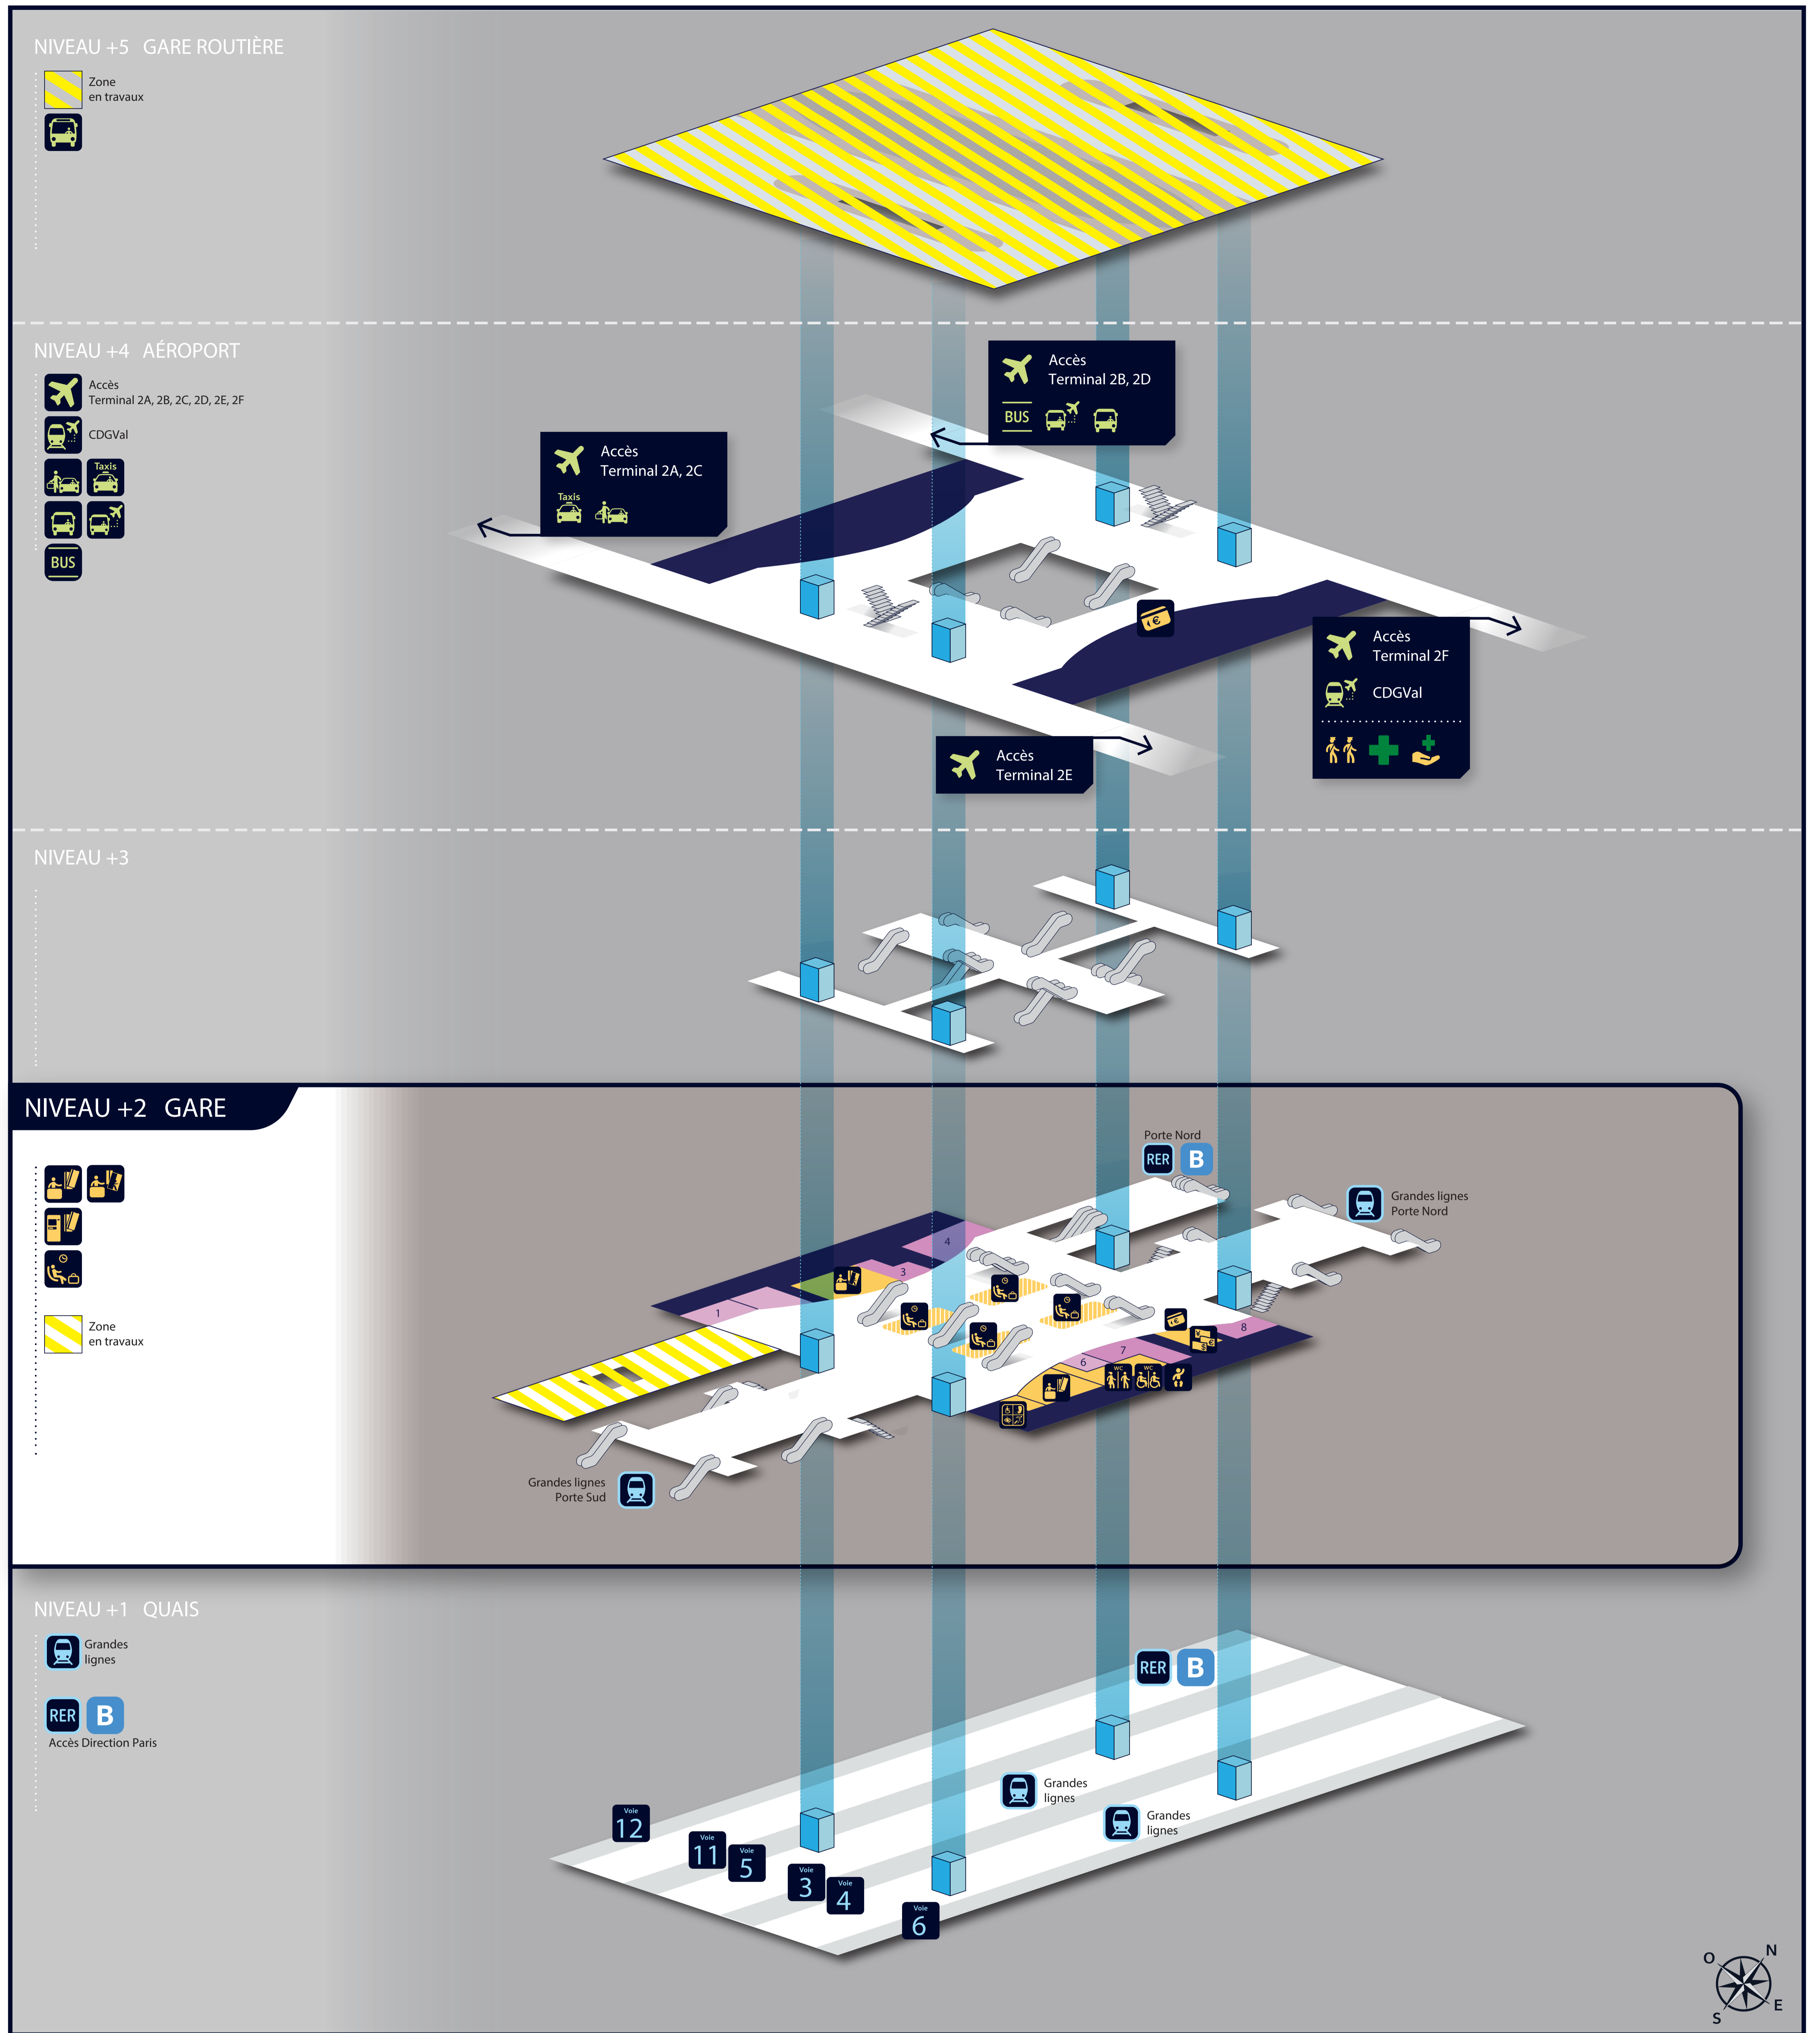

# GARE AÉROPORT CDG 2 TGV

## SERVICES

- Assistance voyageur handicapé / Assistance for disabled passengers / Assistenza viaggiatori disabili ..... Niv. 2
- Billetterie SNCF Grandes lignes / Mainline tickets / Billetes largo recorrido ..... Niv. 2
- Billetterie SNCF Paris, Ile-de-France / Suburban tickets / Billetes largo recorrido ..... Niv. 2
- Toilettes / change bébé / Toilets / baby changing facilities / Asesos / Cambiador para bebés ..... Niv. 2
- Change / Foreign exchange / Cambio de moneda ..... Niv. 2
- Espace d'attente / Lounge / Zona de descanso ..... Niv. 2
- Police / Policía ..... Niv. 4
- Retrait d'argent / Money changer / Máquina de cambio ..... Niv. 2 et 4

## TRANSPORTS

- Gare routière (en travaux) / Bus station / Estación de autobuses ..... Niv. 5
- Taxis ..... Niv. 4 - T2C
- Arrêt minute / Drop-off area / Parada rápida ..... Niv. 4 - T2C