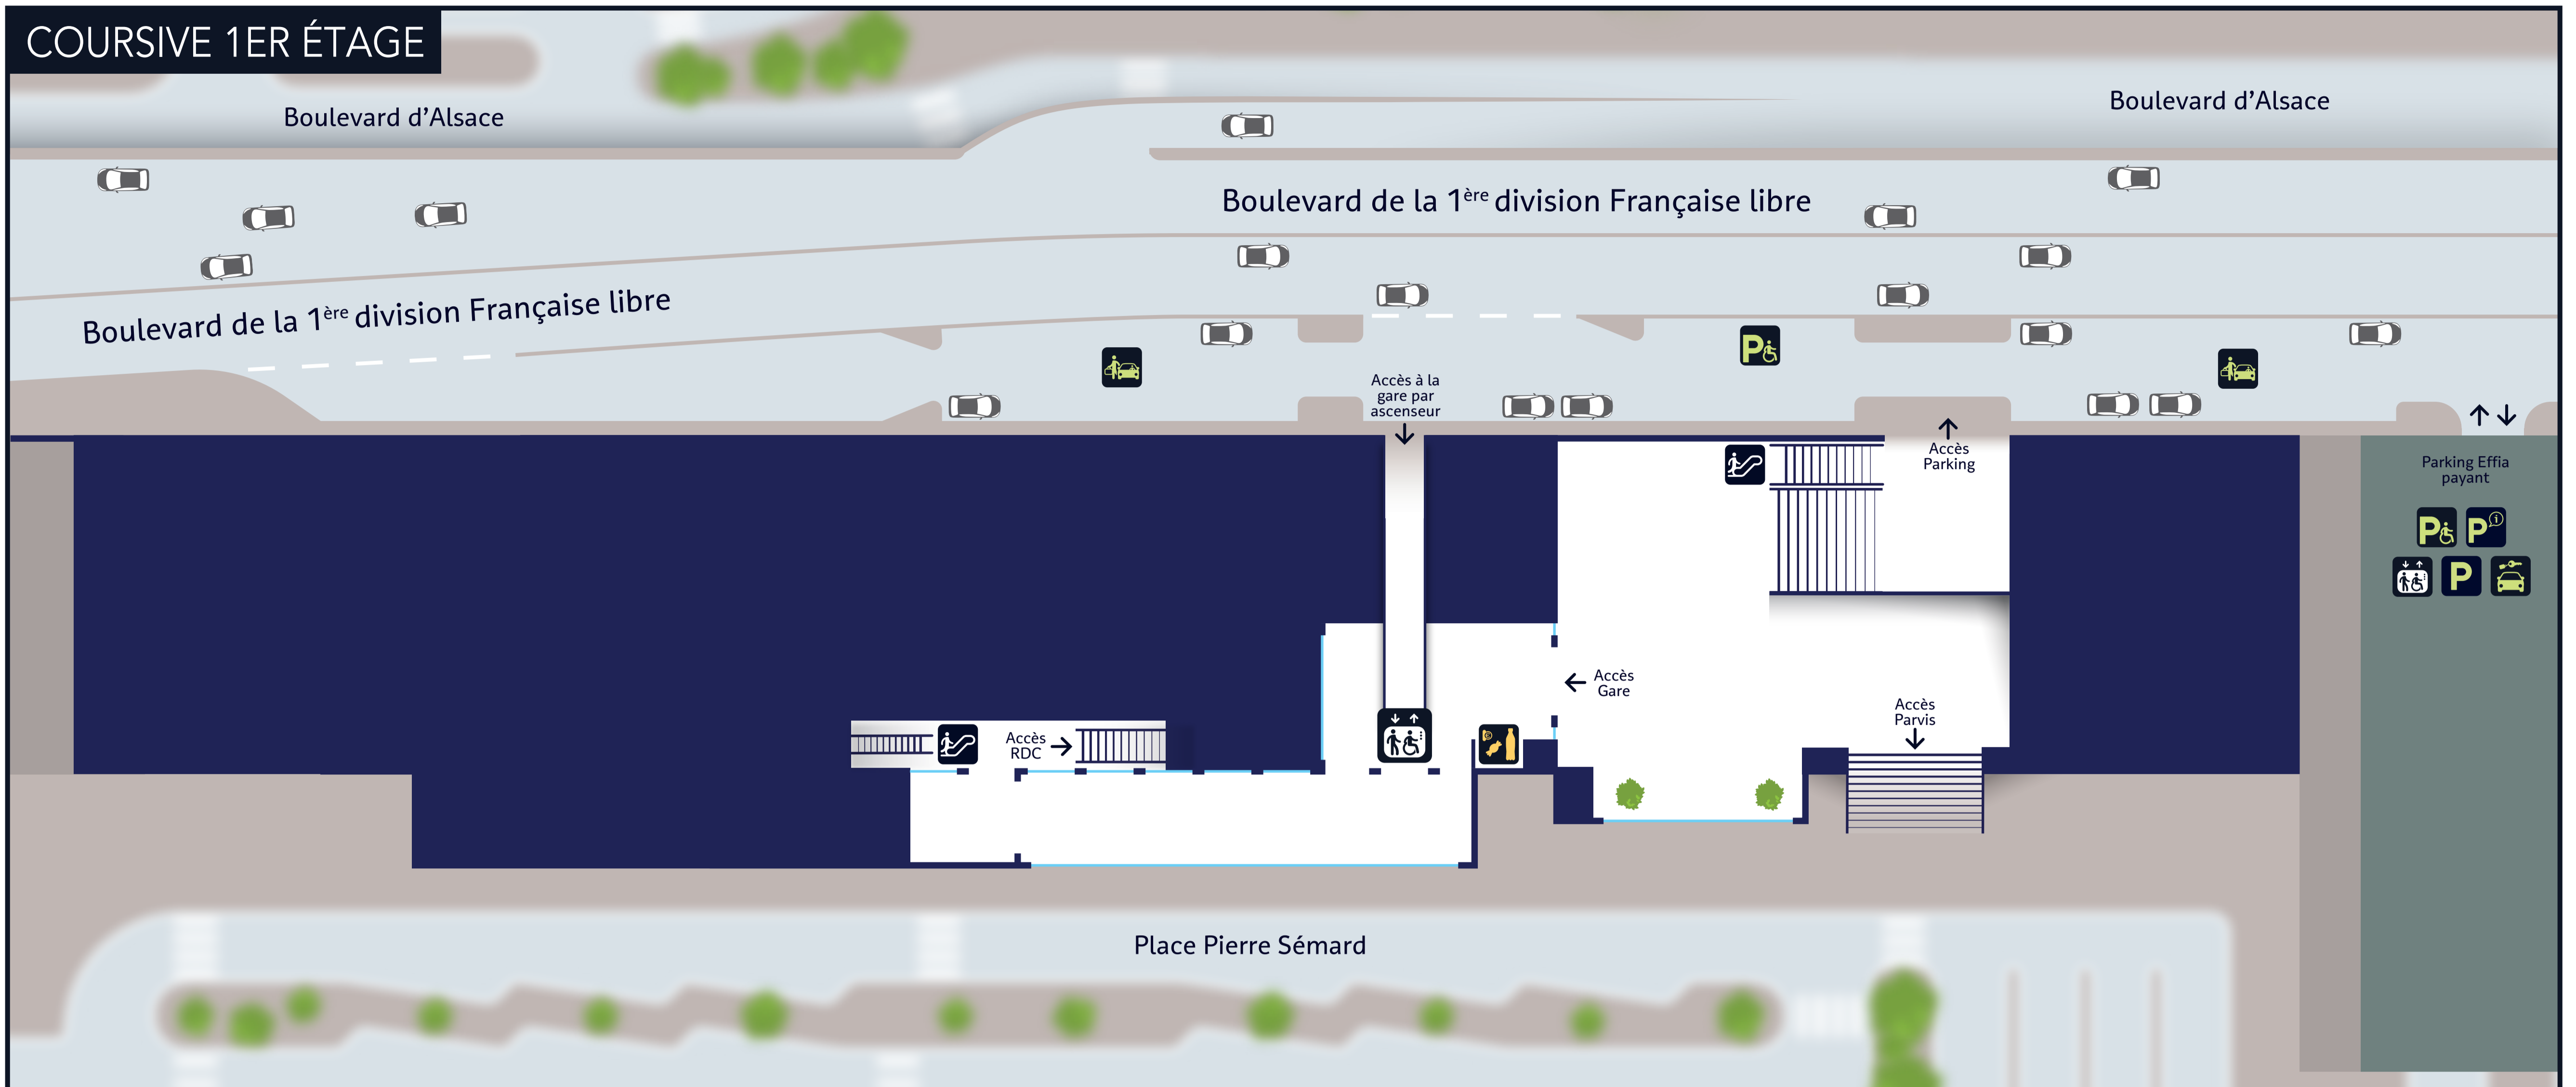

GARE DE CANNES

SERVICES

- Assistance voyageurs handicapés**
Assistance for disabled passengers
Assistenza viaggiatori disabili
- Billetterie ZOU**
Regional tickets
Biglietteria regionali
- Billetterie automatique ZOU et Grandes lignes**
Regional and mainline ticket machine
Biglietteria automatica regionali e treni a lunga percorrenza
- Boîte aux lettres**
Postbox
Buca delle lettere
- Change**
Foreign exchange
Cambio
- Change bébé**
Baby-changing facilities
Cambio bébé
- Défibrillateur**
Defibrillator
Defibrillatore
- Distributeur de boissons et friandises**
Vending machine
Distributori automatici di bibite e snack
- Eau potable**
Drinking water
Acqua potabile
- Espace d'attente**
Waiting area
Spazio d'aspetto
- Objets trouvés**
Lost and Found
Oggetti smarriti
- Photos d'identité**
Passport photographs
Foto per documenti
- Piano**
Piano
- Retrait colis**
Package retrieval
Punto ritiro pacchi
La Poste Pickup / Amazon Locker
- Retrait d'argent**
Cash machine
Bancomat
- Toilettes**
Toilets
Bagni