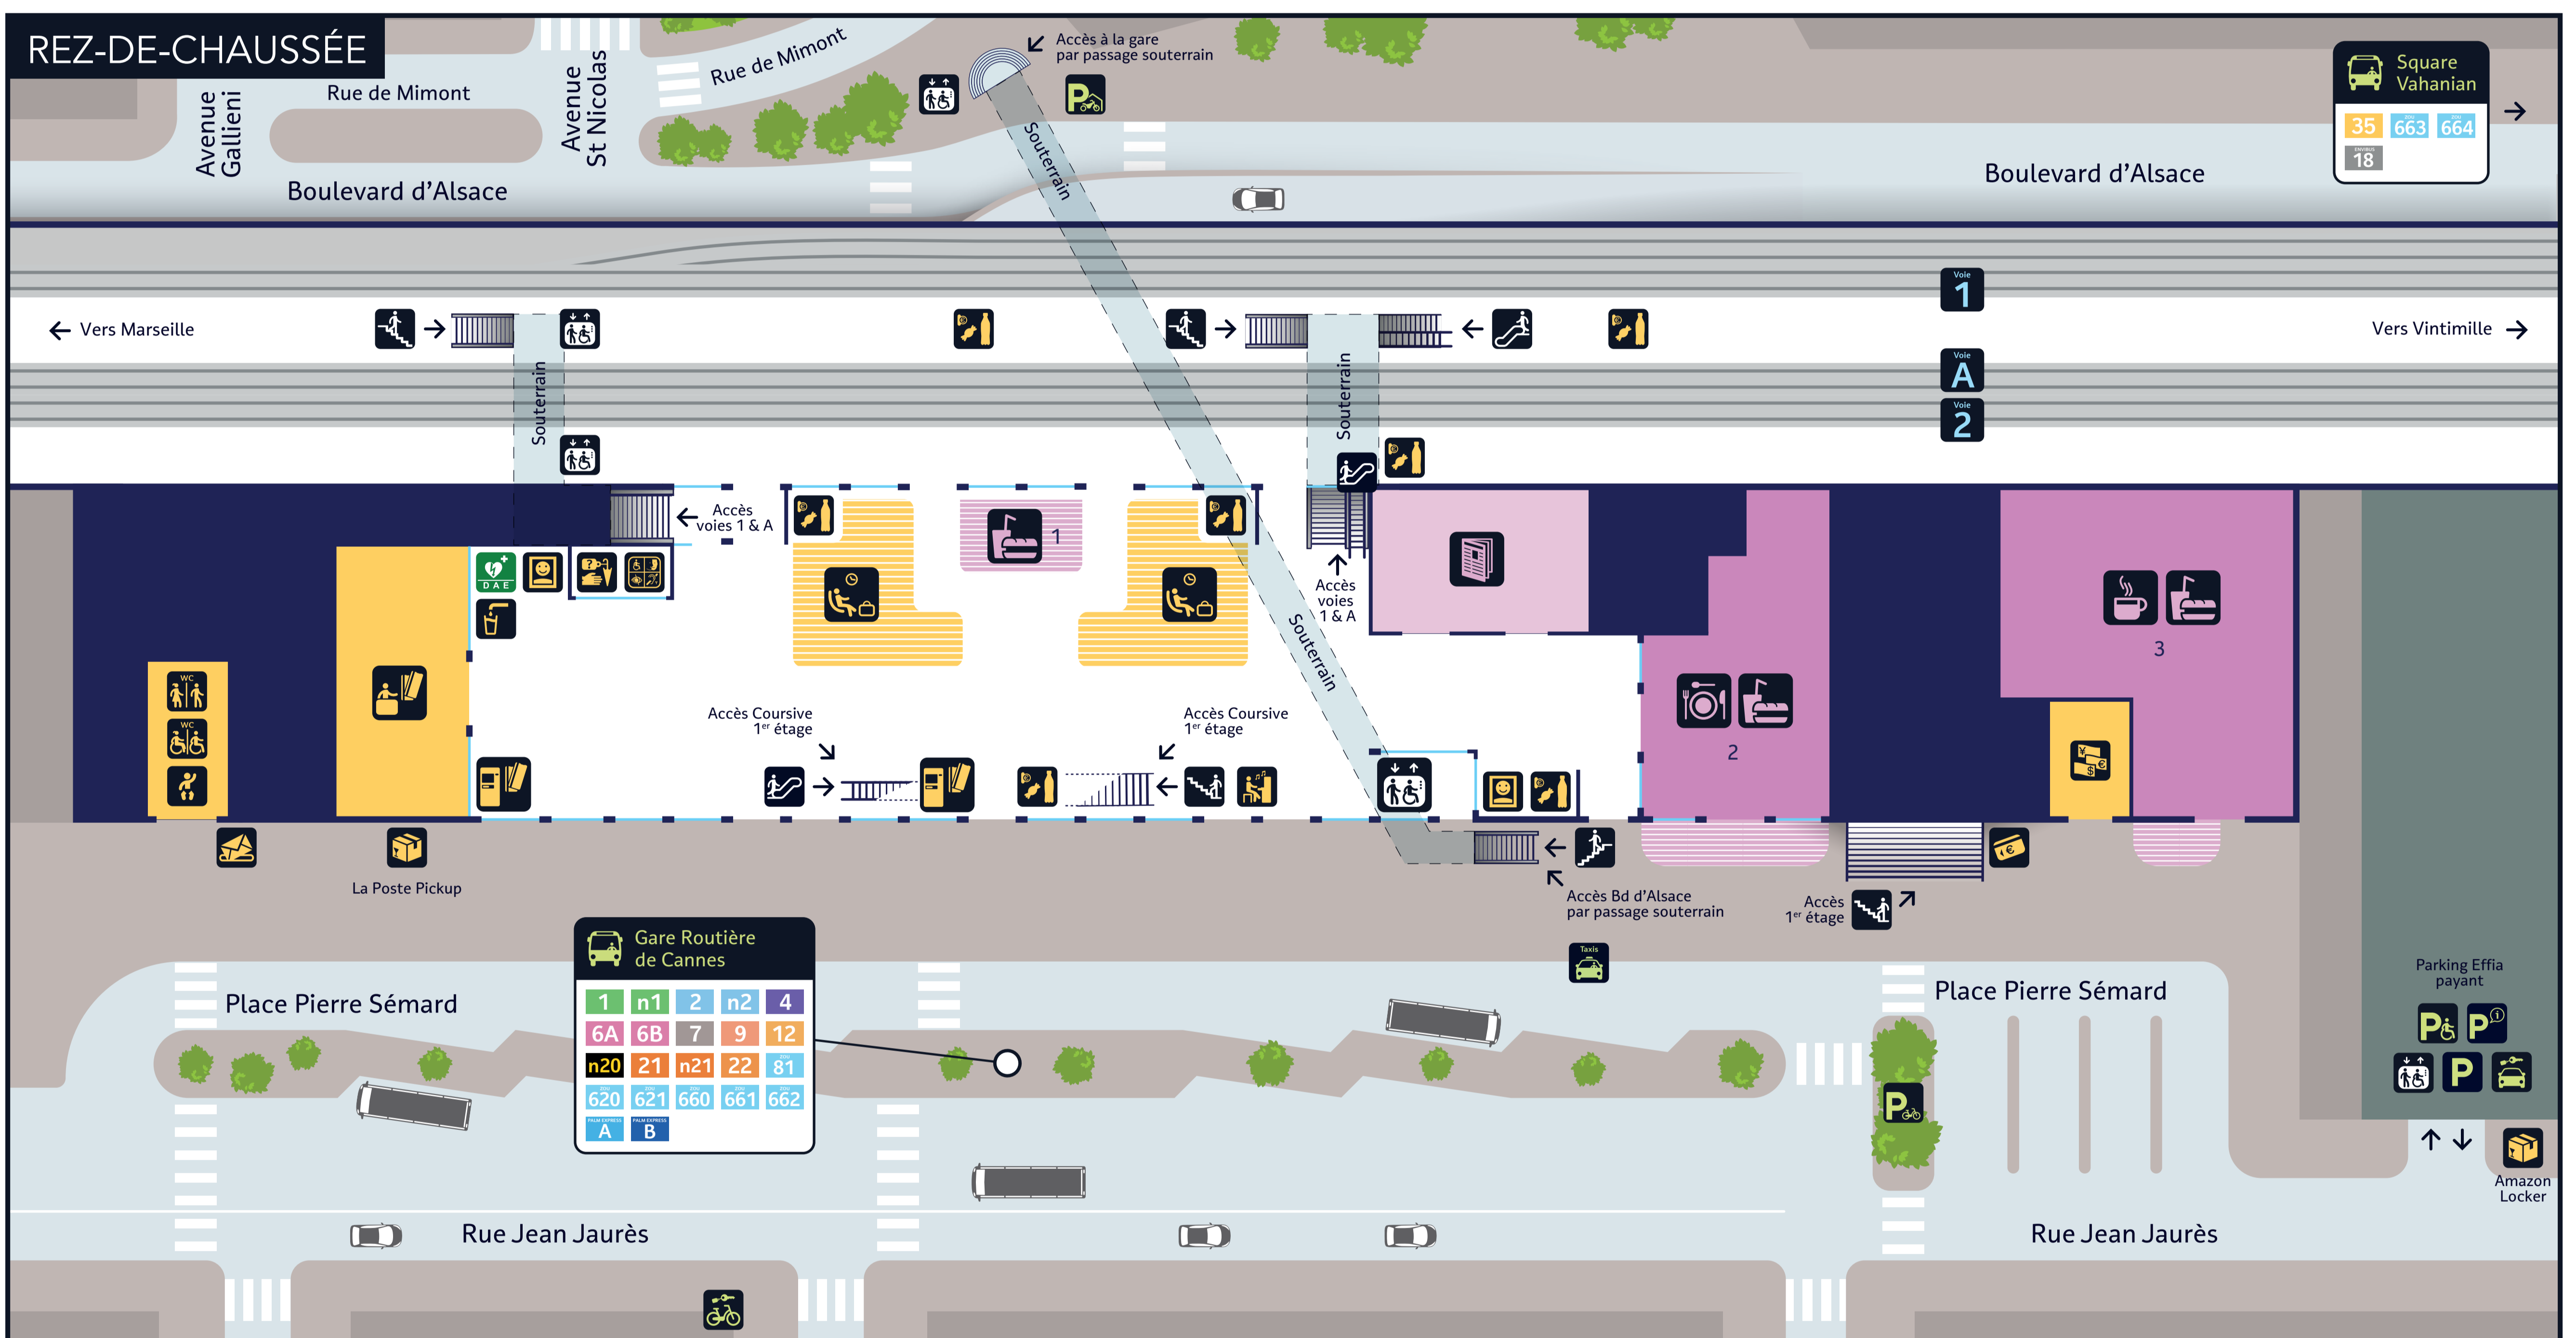

GARE DE CANNES

SERVICES

- Assistance voyageurs handicapés**
Assistance for disabled passengers
Assistenza viaggiatori disabili
- Billetterie ZOU**
Regional tickets
Biglietteria regionali
- Billetterie automatique ZOU et Grandes lignes**
Regional and mainline ticket machine
Biglietteria automatica regionali e treni a lunga percorrenza
- Boîte aux lettres**
Postbox
Buca delle lettere
- Change**
Foreign exchange
Cambio
- Change bébé**
Baby-changing facilities
Cambio bébé
- Défibrillateur**
Defibrillator
Defibrillatore
- Distributeur de boissons et friandises**
Vending machine
Distributori automatici di bibite e snack
- Eau potable**
Drinking water
Acqua potabile
- Espace d'attente**
Waiting area
Spazio d'aspetto
- Objets trouvés**
Lost and Found
Oggetti smarriti
- Photos d'identité**
Passport photographs
Foto per documenti
- Piano**
Piano
- Retrait colis**
Package retrieval
Punto ritiro pacchi
La Poste Pickup / Amazon Locker
- Retrait d'argent**
Cash machine
Bancomat
- Toilettes**
Toilets
Bagni