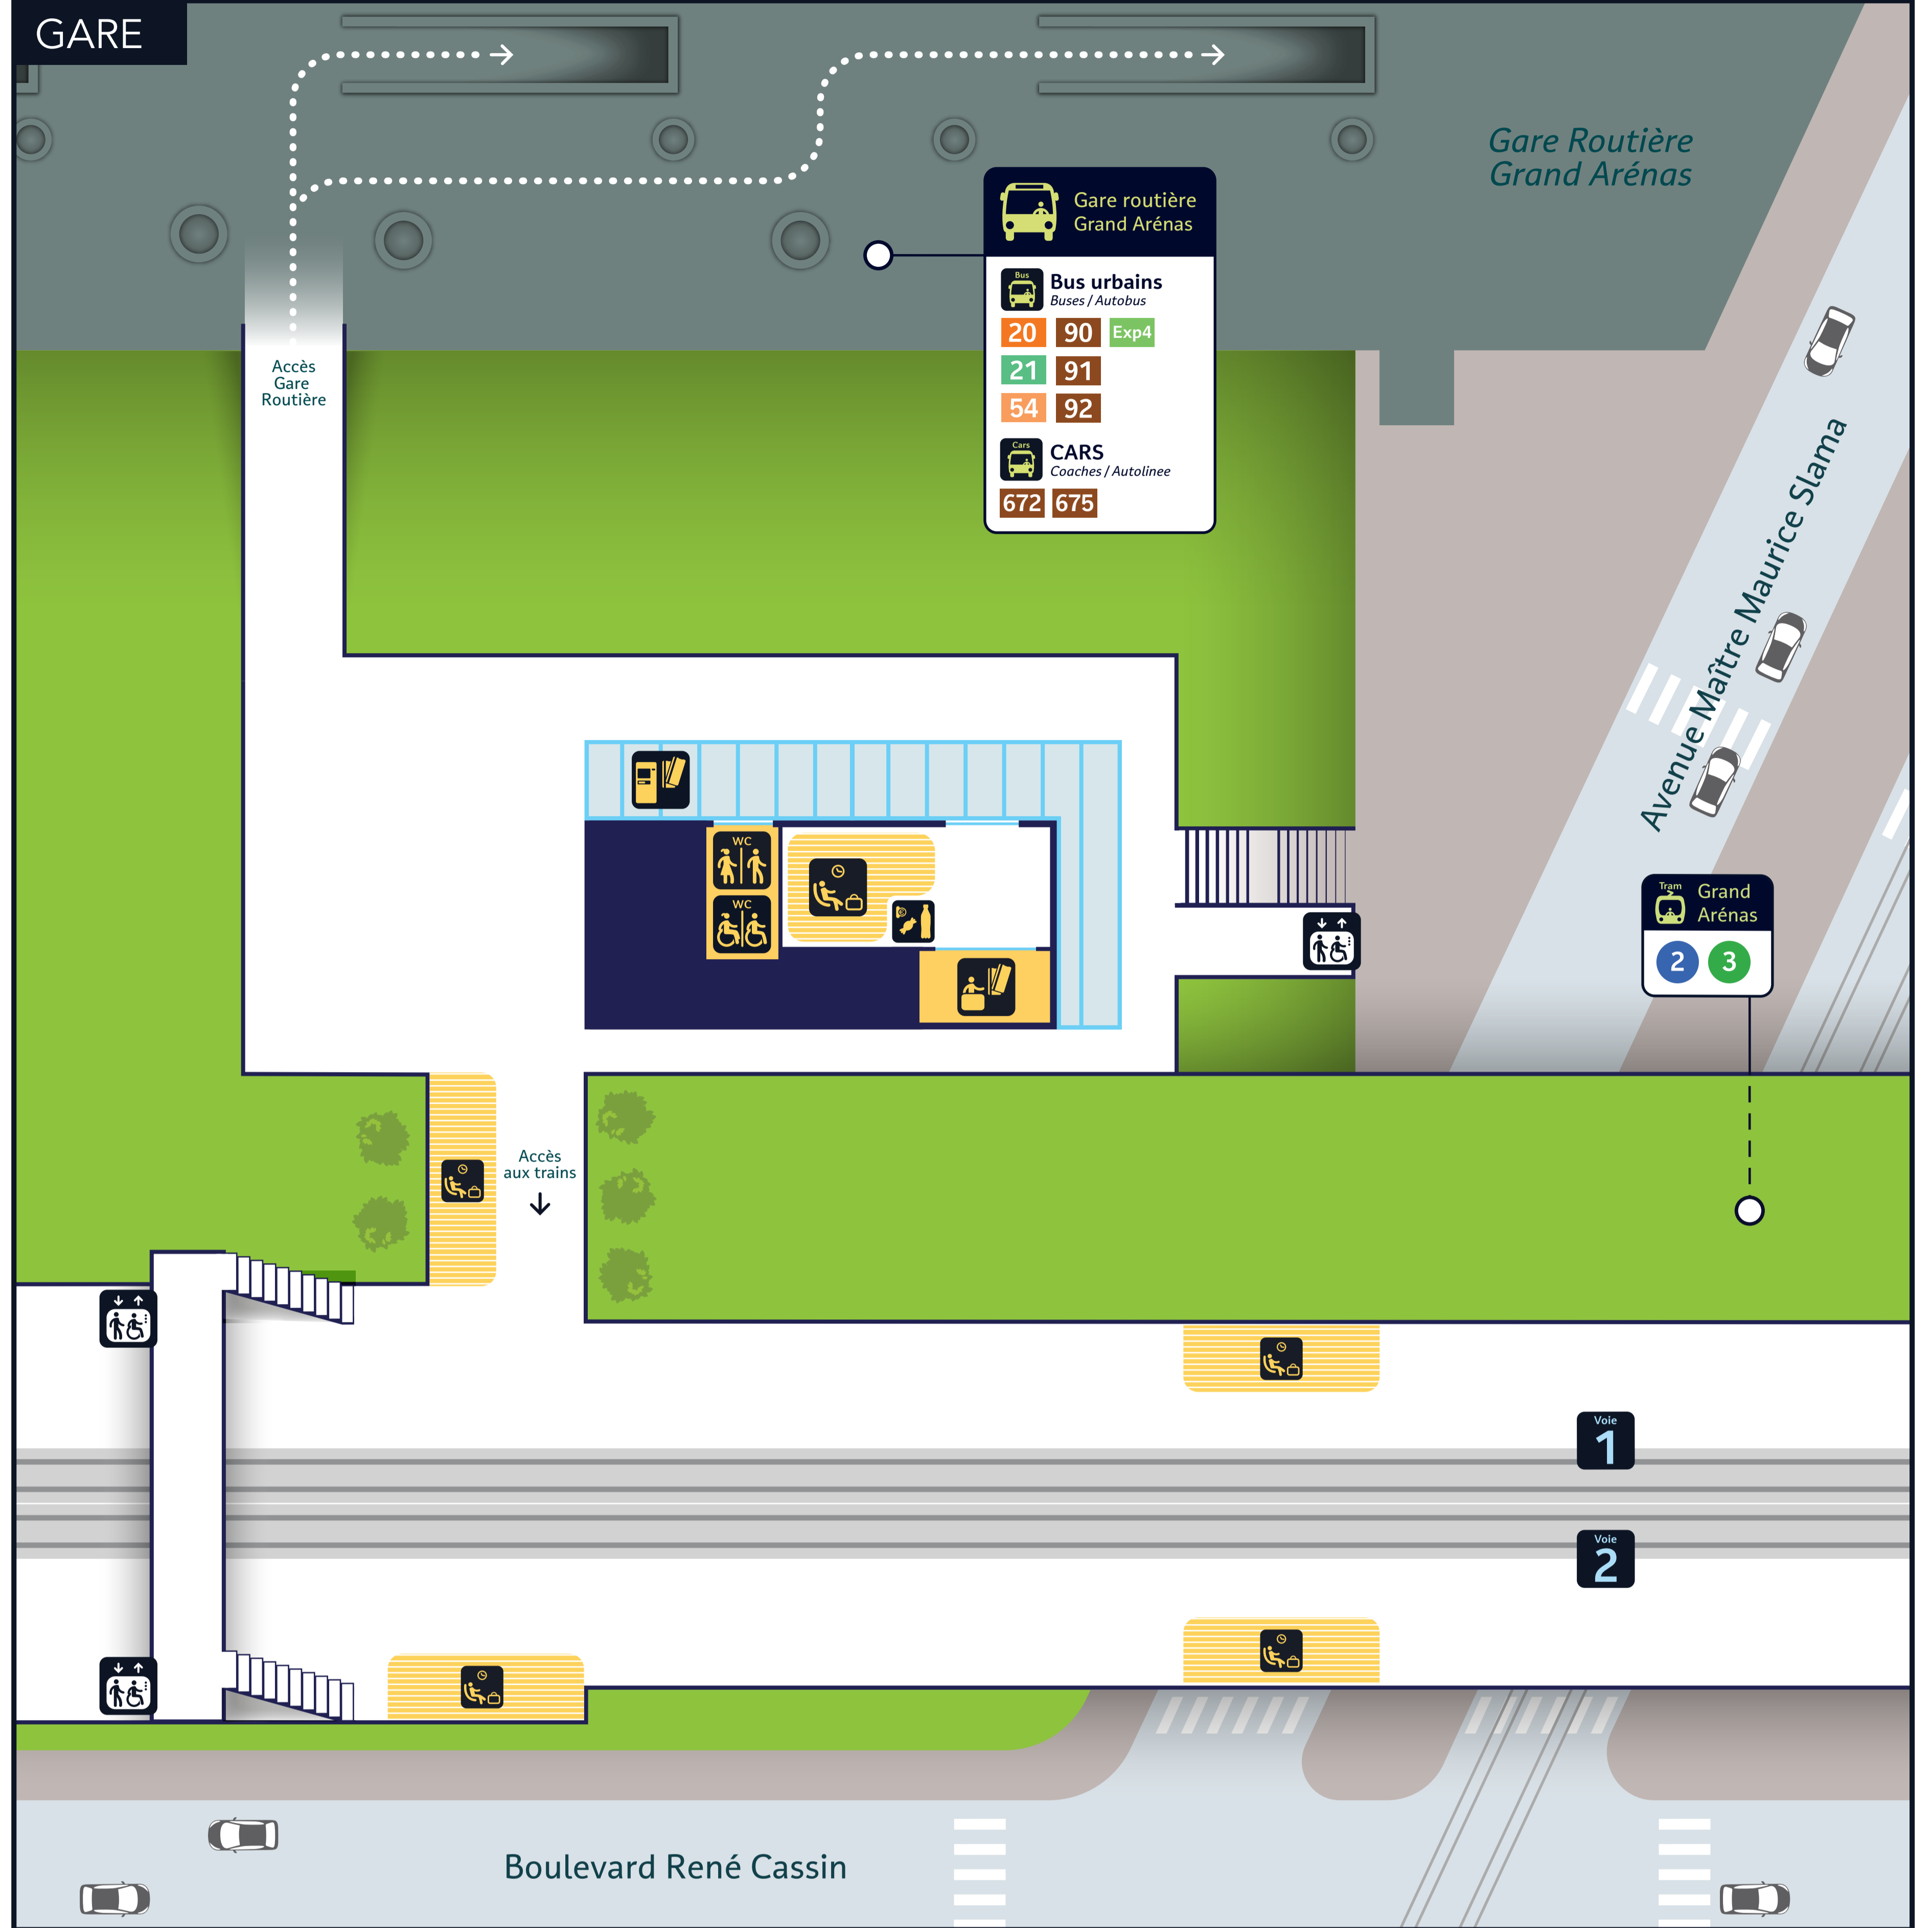

GARE NICE SAINT-AUGUSTIN

SERVICES

- Billetterie ZOU**
Regional tickets
Biglietteria regionali
- Billetterie automatique ZOU**
Regional ticket machine
Biglietteria automatica regionali
- Distributeur de boissons et friandises**
Vending machine
Distributori automatici di bibite e snack
- Espace d'attente**
Waiting area
Zona d'attesa
- Toilettes**
Toilets
Bagni

TRAMWAYS Trams / Tram

- 2** Port Lympia
Aéroport Terminal 1 & 2
CADAM / Centre Administratif
- 3** Saint-Isidore
Aéroport Terminal 1 & 2

BUS URBAINS Buses / Autobus

- 20** Grand Arénas
Giono / Les Pugets
- 21** Grand Arénas
Le Gué / Polygone Riviera
- 54** Grand Arénas
Saint-Jeannet
- Exp4** Grand Arénas
17ème Ter
- 90** Grand Arénas
La Belline
- 91** Grand Arénas
Auron
- 92** Grand Arénas
Isola 2000 - Les Hameaux

CAR INTERURBAINS Coaches / Autolinee

- 672** Arénas / Gilette / Cigale
- 675** Grand Arénas / Puget Théniers / Guillaumes

RUES

Alphone 1 ^{er} (Rue)	B1
Anglais (Promenade des)	A4-D4
Arénas (Chemin de l')	B4
Auguste Maicon (Avenue)	A4
Auguste Pégurier (Rue)	D2
Charles Buchet (Avenue)	C3-D4
Charles Lidbergh (Avenue)	B4-C4
Costes et Bellionte (Rue)	A4-B4
Edouard Corniglion Molinier (Promenade)	A4-D4
Edouard Grinda (Avenue)	C2-D2
Floralies (Avenue des)	C3
Fuont des Iscles (Chemin du)	A1-A2
Georges Meygret (Voie)	C4-D4
Henri Farnmann (Allée)	C1
Henri Matisse (Avenue)	B1-D1
Jardin (Cité)	C2-D2
Jean Mermoz (Rue)	C1
Jules Belleudy (Rue)	D2-D3
Jules Bessi (Rue)	D2-D3
Les Sagnes (Rue)	A2-B3
Louis Blériot (Rue)	C1-D1
Maître Maurice Slama (Avenue)	B2-B4
Mère Teresa (Rue)	A1
Nicot de Villemain (Rue)	B2
Paul Montel (Boulevard)	A1-B1
Pierre Mathis (Voie)	C3-D1
Saïda (Rue)	C1-D2
Saint-Augustin (Avenue)	D2-D3
Sœur Emmanuelle (Allée)	A1
René Cassin (Boulevard)	A4-D3
Valéry Giscard d'Estaing (Avenue)	A2-C2
Victor Bermond (Rue)	B2
Yvonne Vittone (Avenue)	B1-C2