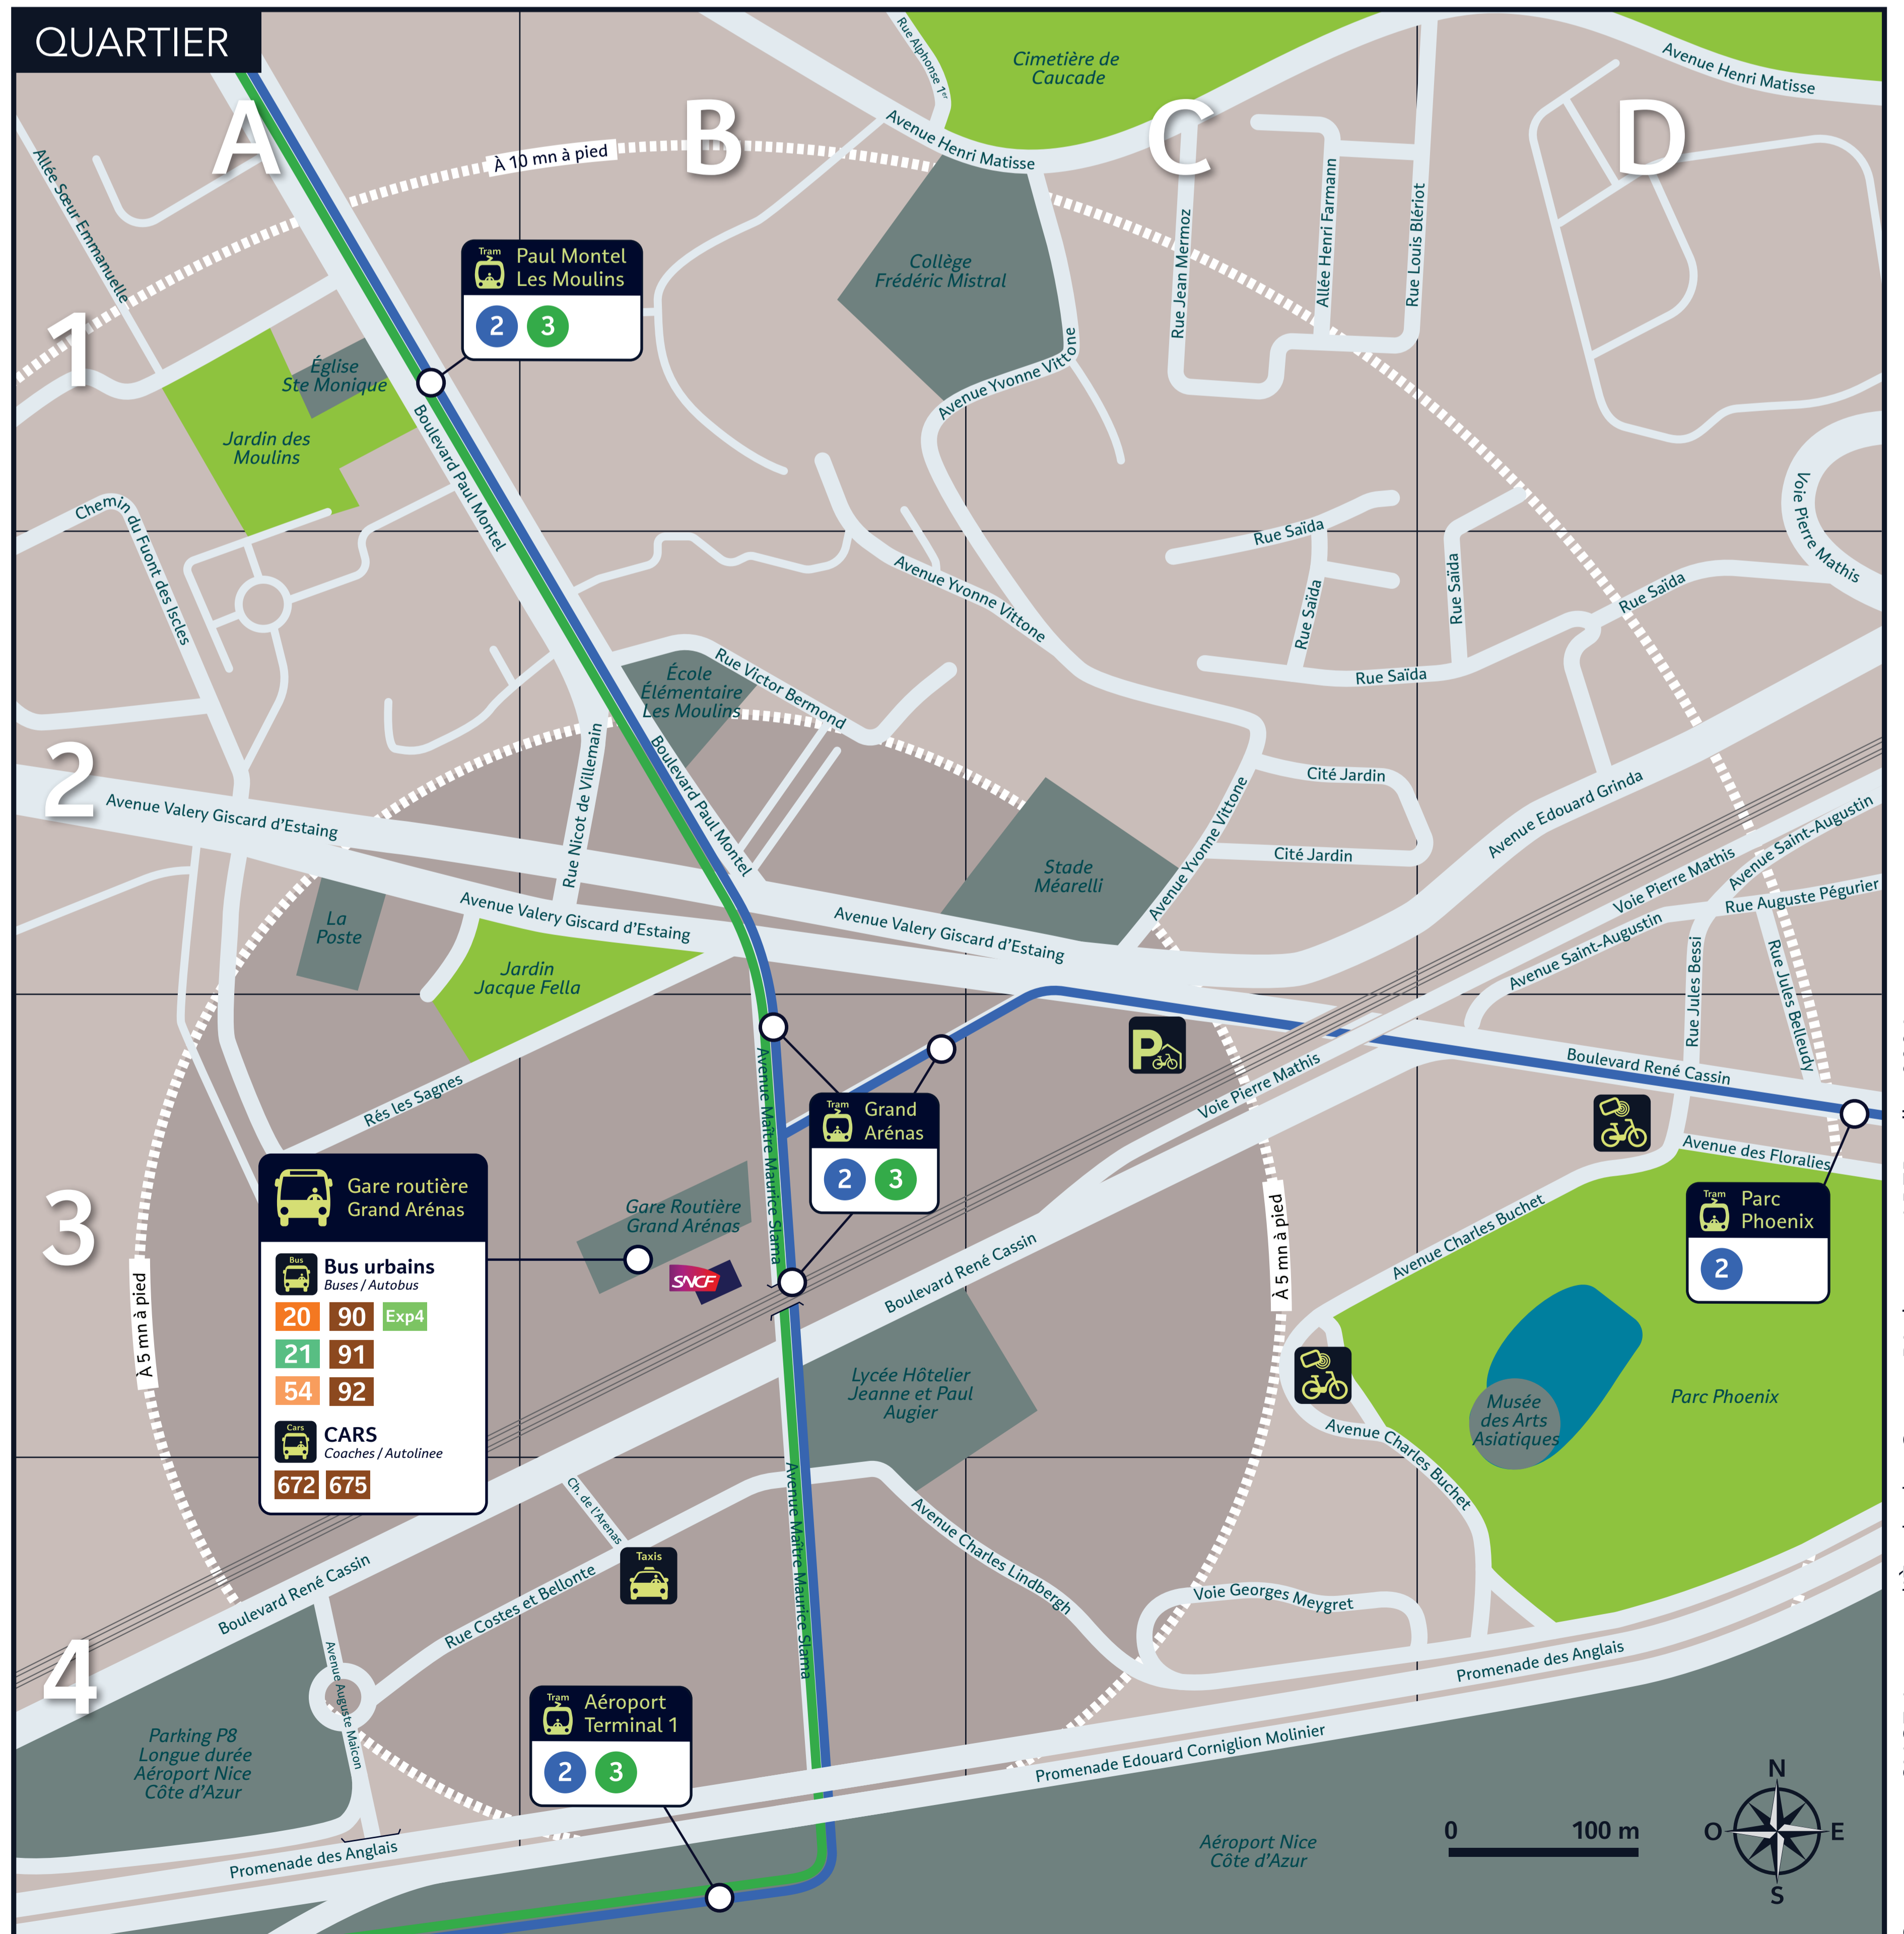

TRAMWAYS Trams / Tram

- 2** Port Lympia
Aéroport Terminal 1 & 2
CADAM / Centre Administratif
- 3** Saint-Isidore
Aéroport Terminal 1 & 2

BUS URBAINS Buses / Autobus

- 20** Grand Arénas
Giono / Les Pugets
- 21** Grand Arénas
Le Gué / Polygone Riviera
- 54** Grand Arénas
Saint-Jeannet
- Exp4** Grand Arénas
17ème Ter
- 90** Grand Arénas
La Belline
- 91** Grand Arénas
Auron
- 92** Grand Arénas
Isola 2000 - Les Hameaux

CAR INTERURBAINS Coaches / Autolinee

- 672** Arénas / Gilette / Cigale
- 675** Grand Arénas / Puget Théniers / Guillaumes

RUES

Alphone 1 ^{er} (Rue)	B1
Anglais (Promenade des)	A4-D4
Arénas (Chemin de l')	B4
Auguste Maicon (Avenue)	A4
Auguste Pégurier (Rue)	D2
Charles Buchet (Avenue)	C3-D4
Charles Lidbergh (Avenue)	B4-C4
Costes et Bellionte (Rue)	A4-B4
Edouard Corniglion Molinier (Promenade)	A4-D4
Edouard Grinda (Avenue)	C2-D2
Floralies (Avenue des)	C3
Fuont des Iscles (Chemin du)	A1-A2
Georges Meygret (Voie)	C4-D4
Henri Farnmann (Allée)	C1
Henri Matisse (Avenue)	B1-D1
Jardin (Cité)	C2-D2
Jean Mermoz (Rue)	C1
Jules Belleudy (Rue)	D2-D3
Jules Bessi (Rue)	D2-D3
Les Sagnes (Rue)	A2-B3
Louis Blériot (Rue)	C1-D1
Maître Maurice Slama (Avenue)	B2-B4
Mère Teresa (Rue)	A1
Nicot de Villemain (Rue)	B2
Paul Montel (Boulevard)	A1-B1
Pierre Mathis (Voie)	C3-D1
Saïda (Rue)	C1-D2
Saint-Augustin (Avenue)	D2-D3
Sœur Emmanuelle (Allée)	A1
René Cassin (Boulevard)	A4-D3
Valéry Giscard d'Estaing (Avenue)	A2-C2
Victor Bermond (Rue)	B2
Yvonne Vittone (Avenue)	B1-C2

LIEUX REMARQUABLES

Aéroport Nice Côte d'Azur	A4-D4
Cimetière de Caucaide	B1-D1
Collège Frédéric Mistral	B1-C1
École Élémentaire Les Moulins	B2
Église Sainte Monique	A1
Gare Routière Grand Arénas	B3
Jardin des Moulins	A1
Jardin Jacque Fella	A2-B3
La Poste	A2
Lycée Hôtelier Jeanne et Paul Augier	B3-C3
Musée des Arts Asiatiques	D3
Parc Phoenix	C3-D4
Parking P8 Longue Durée Aéroport Nice Côte d'Azur	A4
Stade Méarelli	B2-C2