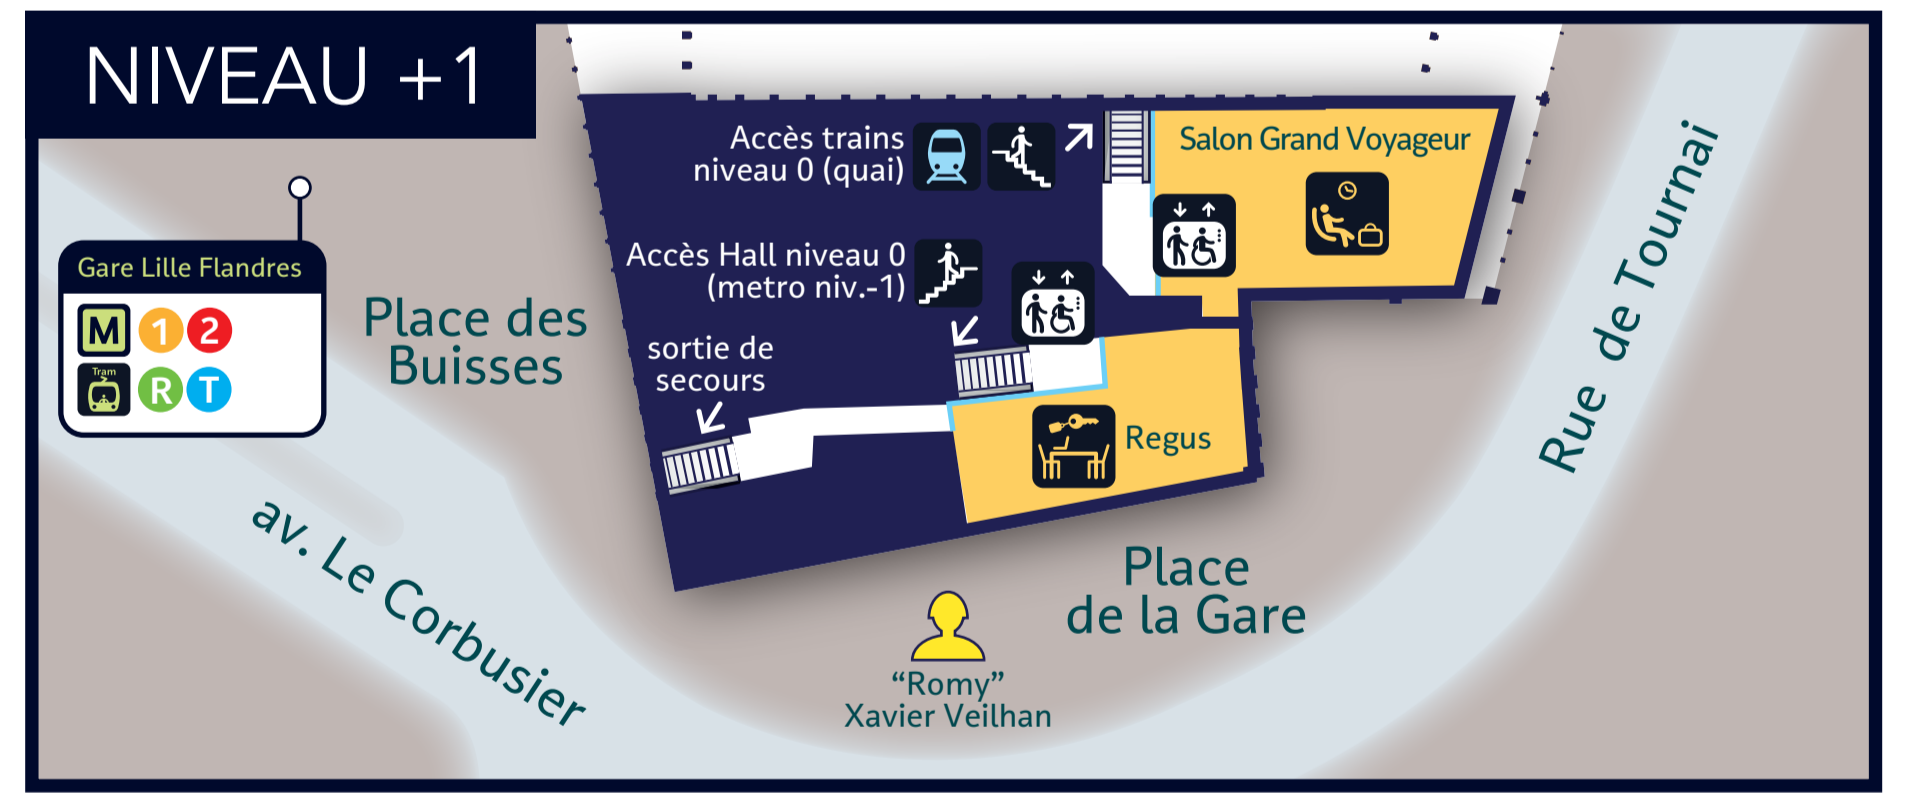

GARE DE LILLE FLANDRES

SERVICES

- Billetterie**
Ticket office
Tickets
- Billetterie automatique**
Ticket machine
Ticketautomaat
- Boîte aux lettres**
Postbox
Brievenbus
- Borne tirages photos**
Digital photo printing terminal
Fotoautomaat
- Défilibrateur**
Defibrillator
Defibrilator
- Distributeur automatique**
Vending machine
Drink-en snoepautomaat
- Eau potable**
Drinking water
Acqua potabile
- Espace Coworking** niv +1
Coworking space
Coworking ruimte
- Espace détente**
Lounge
Lounge
- Gel hydroalcoolique**
Hand sanitizer
Handreinigingsmiddel
- Information TER**
Information on regional services (TER)
Informatie regionale treinen (TER)
- Piano**
- Photos d'identité**
Passport photographs
Pasfoto's
- Retrait d'argent**
Cash machine
Geldautomaat
- Retrait colis - Amazon Locker / Click & collect**
Package retrieval
Pakketten ophalen
- Recharge USB - Batterie One flash**
USB charger
USB Stopcontact
- Salon Grand Voyageur**
Grand Voyageur Lounge
Salon Grand Voyageur
- SOS Voyageurs**
Emergency assistance for passengers
SOS reizigers
- Toilettes / change bébé** niv -1
Toilets / baby-changing facilities
Toiletten / Babyverschoonruimte
- Voyageurs Handicapés**
Disabled passengers
Reizigers met beperkte mobiliteit

TRANSPORTS

- Dépose minute**
Drop-off area
Kiss & Ride
- Parking**
Car park
Parkeren
- Taxis**
Taxi
Taxi's

- Location de voiture**
Car rental / Autoverhuur
Avis / Avis Budget / Get a round
- Parking vélos**
Bike parking
Fietsenstalling
- Vélos libre service**
Public bikes
Deelfietsen

COMMERCES

Boutiques Shops Boetieks	9 FNAC 6 Miniso 8 Palais des Thés	3 Parfois
Presse - Relay Newspaper's Pers		
Restaurant Self-service restaurant Stationsbuffet	2 Chopsticks & Co	
Vente à emporter Take away food Alhaaleten	14 Le Club Café 10 Eric Kayser 7 Pokawa 12 Mc Donald's 5 Aux Merveilleux de Fred	13 Donuts & Donuts 4 Nespresso 15 So' Coffee 11 Starbucks 1 Subway