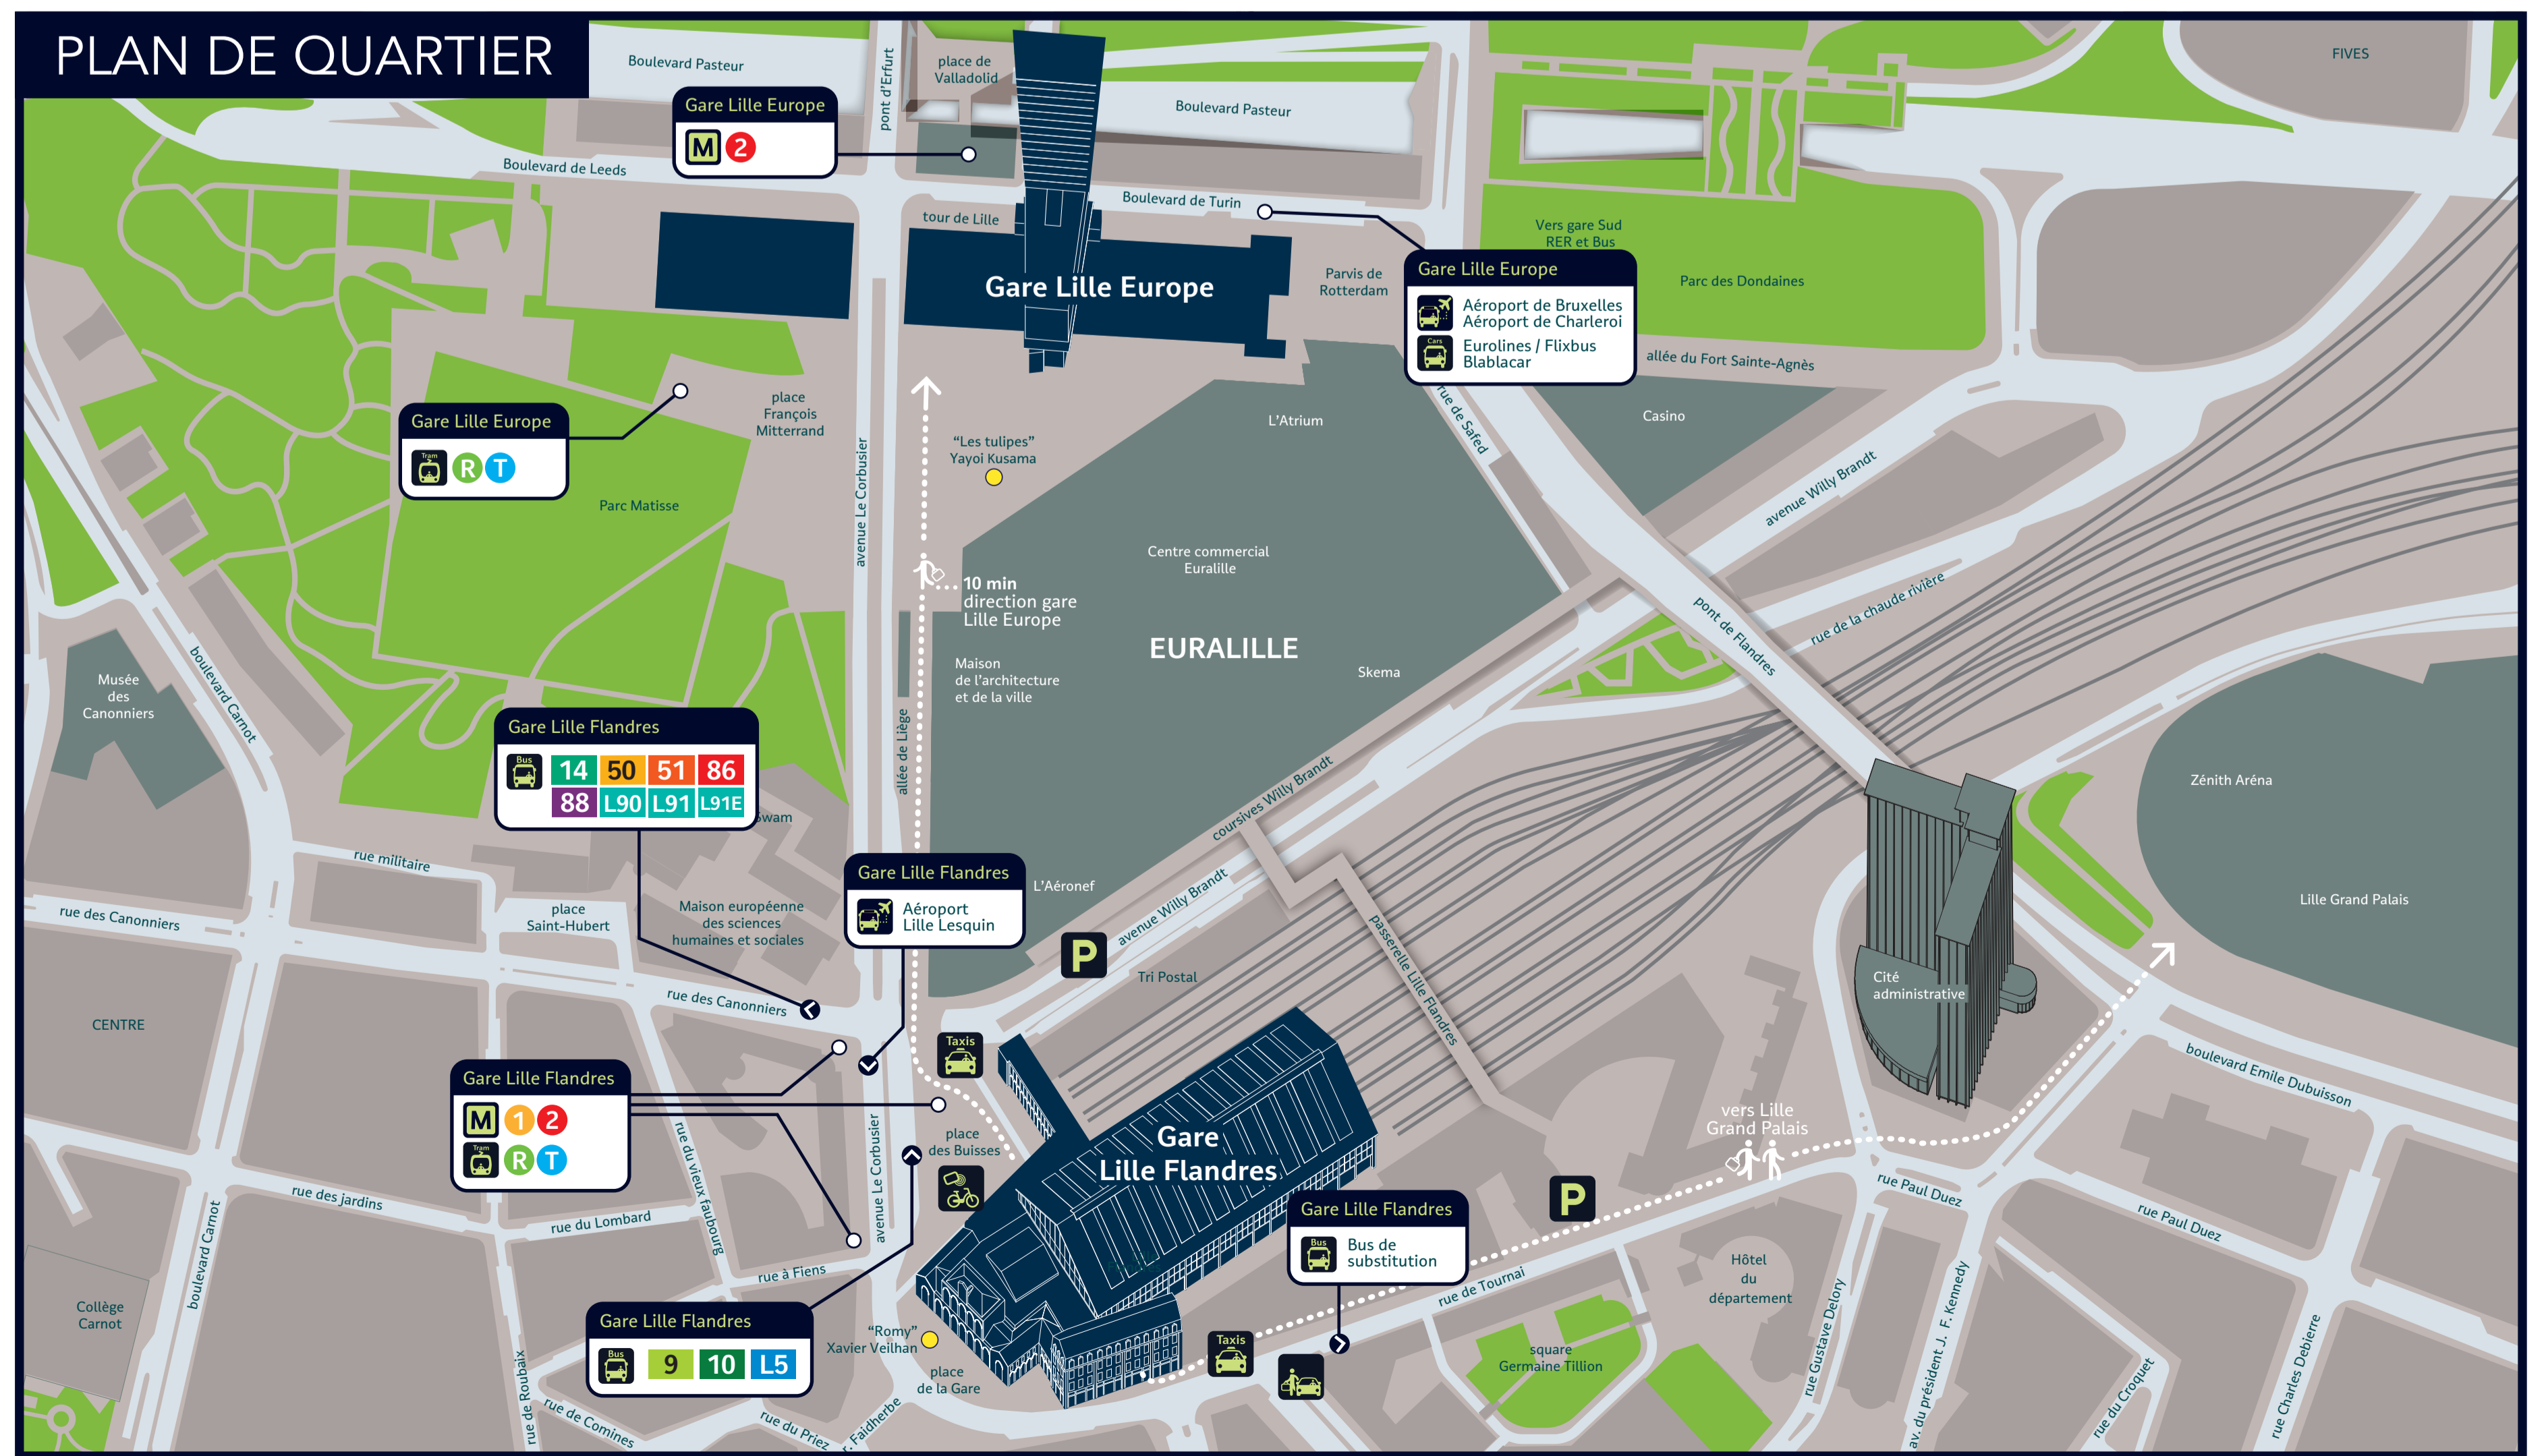

GARE DE LILLE FLANDRES

SERVICES

- Billetterie**
Ticket office
Tickets
- Billetterie automatique**
Ticket machine
Ticketautomaat
- Boîte aux lettres**
Postbox
Brievenbus
- Borne tirages photos**
Digital photo printing terminal
Fotoautomaat
- Défilibrateur**
Defibrillator
Defibrilator
- Distributeur automatique**
Vending machine
Drink-en snoepautomaat
- Eau potable**
Drinking water
Acqua potabile
- Espace Coworking** niv +1
Coworking space
Coworking ruimte
- Espace détente**
Lounge
Lounge
- Gel hydroalcoolique**
Hand sanitizer
Handreinigingsmiddel
- Information TER**
Information on regional services (TER)
Informatie regionale treinen (TER)
- Piano**
- Photos d'identité**
Passport photographs
Pasfoto's
- Retrait d'argent**
Cash machine
Geldautomaat
- Retrait colis - Amazon Locker / Click & collect**
Package retrieval
Pakketten ophalen
- Recharge USB - Batterie One flash**
USB charger
USB Stopcontact
- Salon Grand Voyageur**
Grand Voyageur Lounge
Salon Grand Voyageur
- SOS Voyageurs**
Emergency assistance for passengers
SOS reizigers
- Toilettes / change bébé** niv -1
Toilets / baby-changing facilities
Toiletten / Babyverschoonruimte
- Voyageurs Handicapés**
Disabled passengers
Reizigers met beperkte mobiliteit

TRANSPORTS

- Dépose minute**
Drop-off area
Kiss & Ride
- Parking**
Car park
Parkeren
- Taxis**
Taxi
Taxi's

- Location de voiture**
Car rental / Autoverhuur
Avis / Avis Budget / Get a round
- Parking vélos**
Bike parking
Fietsenstalling
- Vélos libre service**
Public bikes
Deelfietsen

COMMERCES

Boutiques Shops Boetieks	9 FNAC 6 Miniso 8 Palais des Thés	3 Parfois
Presse - Relay Newspaper's Pers		
Restaurant Self-service restaurant Stationsbuffet	2 Chopsticks & Co	
Vente à emporter Take away food Alhaaleten	14 Le Club Café 10 Eric Kayser 7 Pokawa 12 Mc Donald's 5 Aux Merveilleux de Fred	13 Donuts & Donuts 4 Nespresso 15 So' Coffee 11 Starbucks 1 Subway