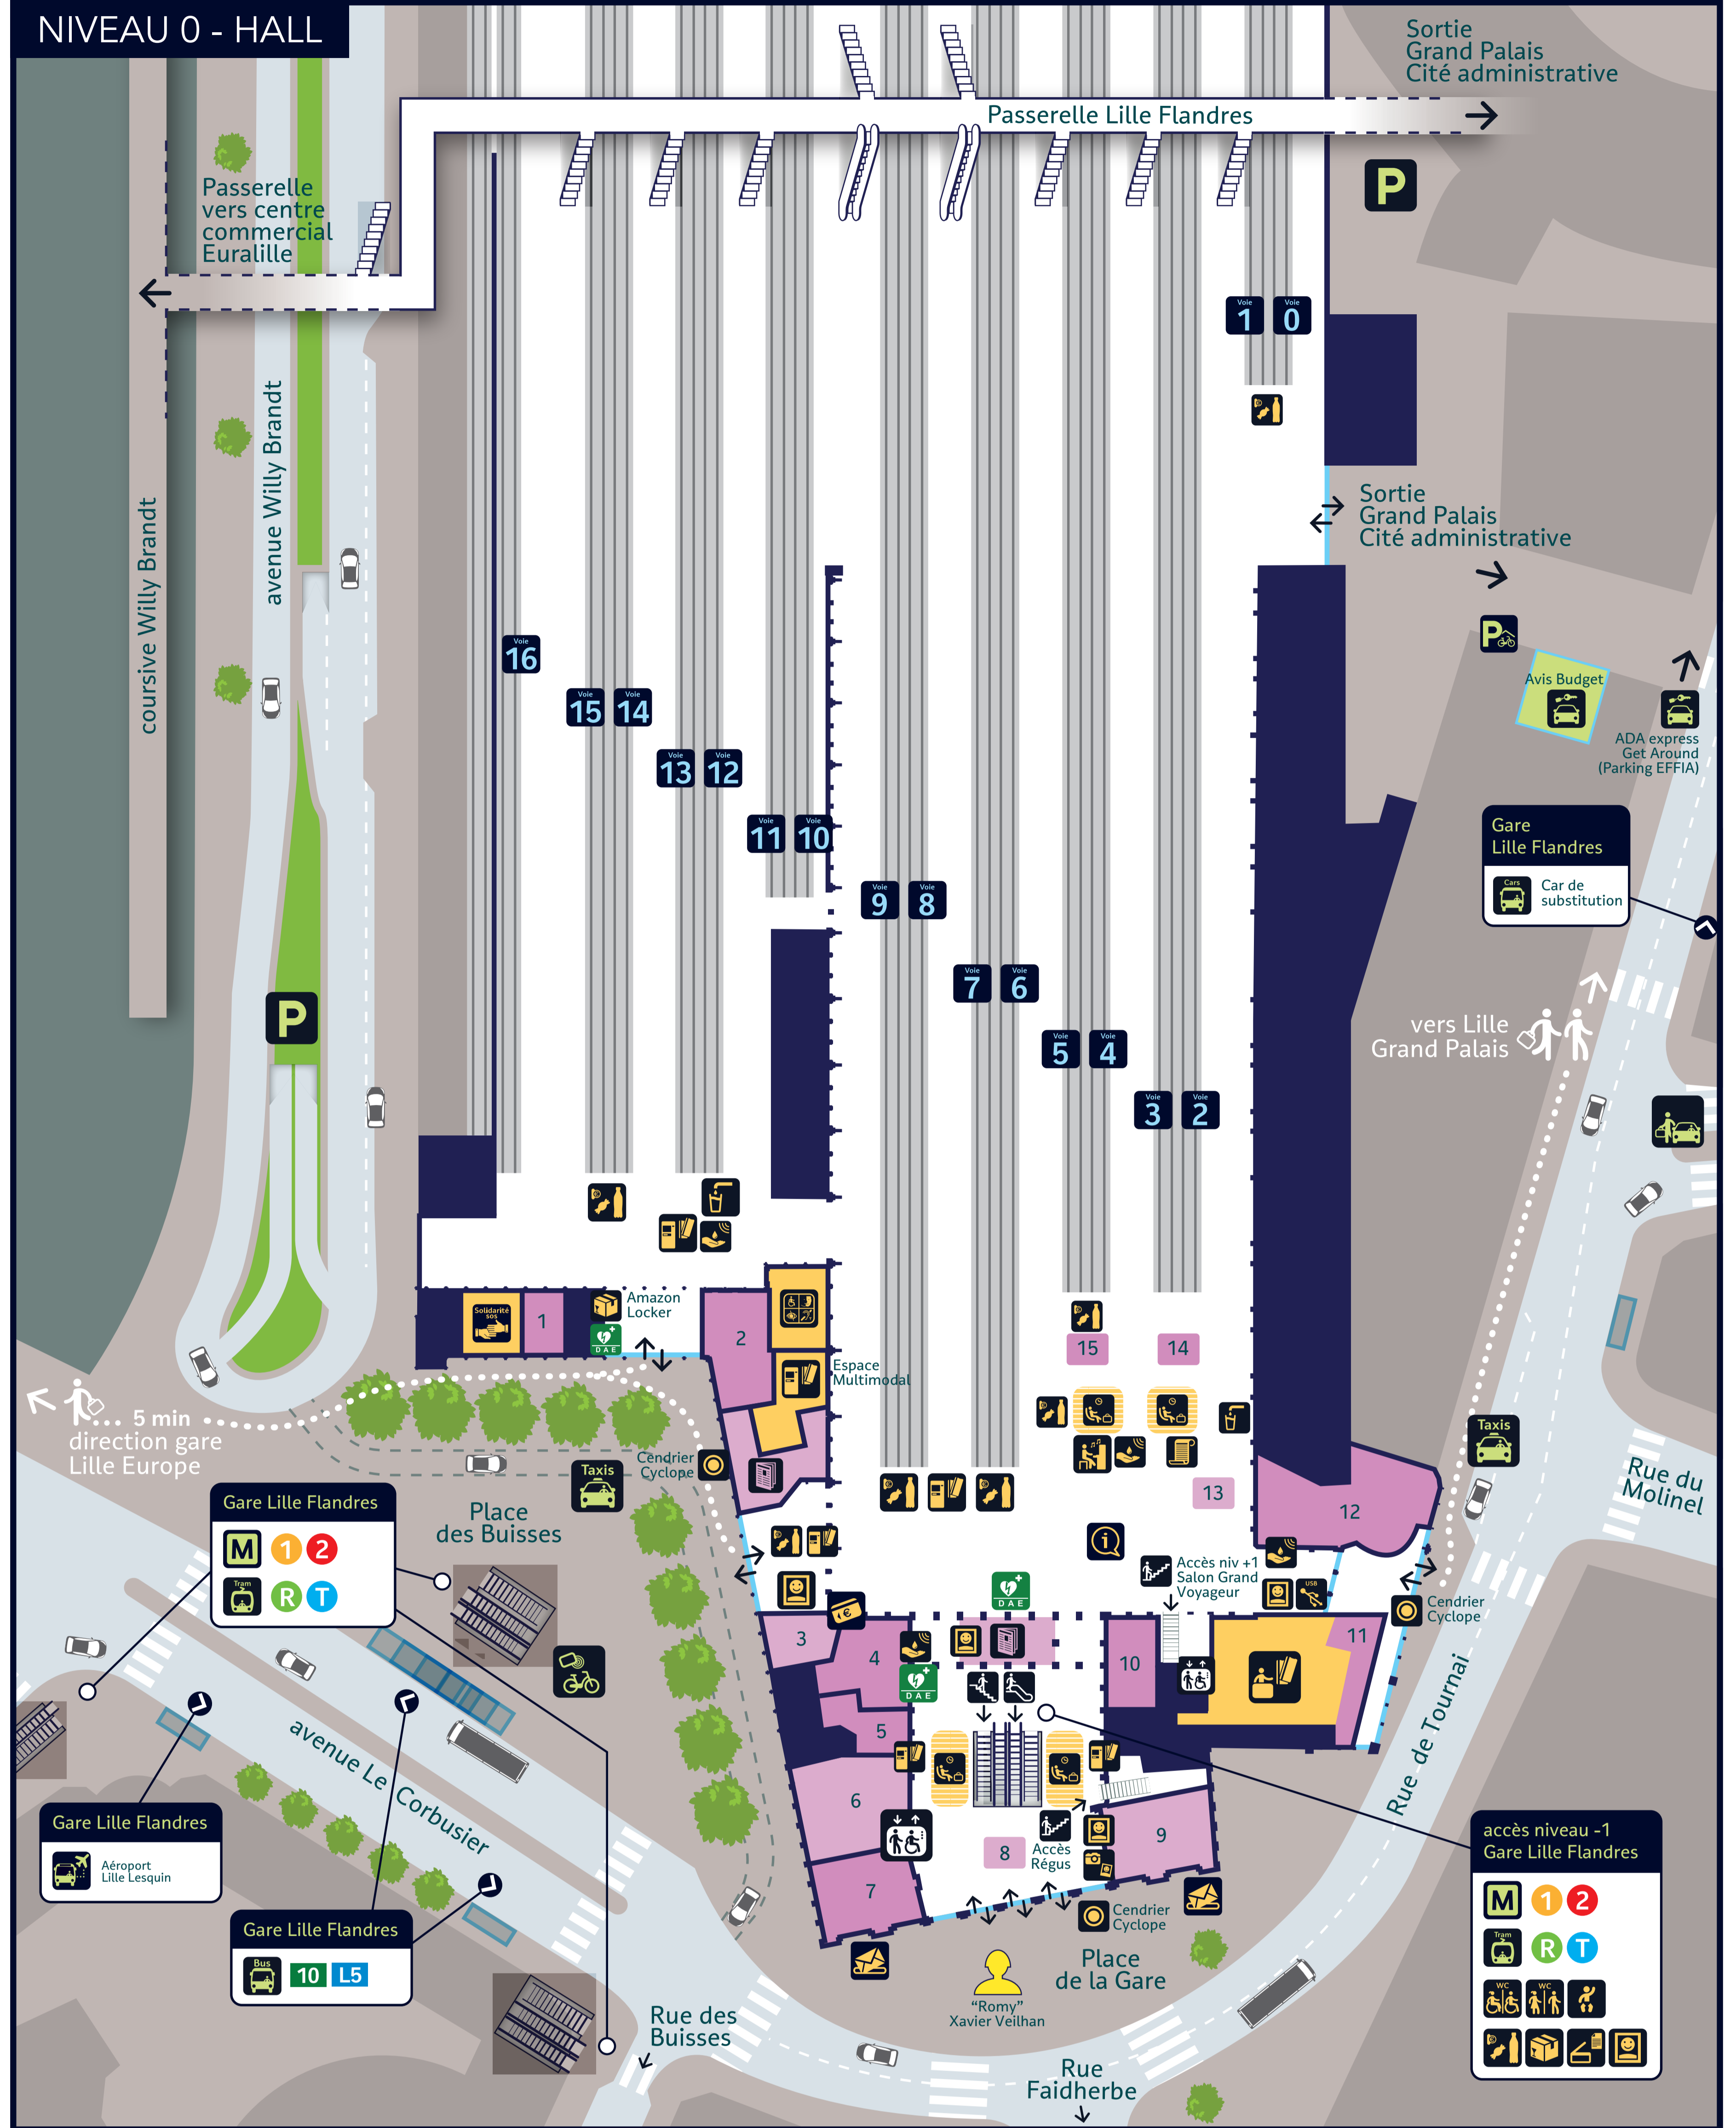

GARE DE LILLE FLANDRES

SERVICES

- Billetterie**
Ticket office
Tickets
- Billetterie automatique**
Ticket machine
Ticketautomaat
- Boîte aux lettres**
Postbox
Brievenbus
- Borne tirages photos**
Digital photo printing terminal
Fotoautomaat
- Défilibrateur**
Defibrillator
Defibrilator
- Distributeur automatique**
Vending machine
Drink-en snoepautomaat
- Eau potable**
Drinking water
Acqua potabile
- Espace Coworking** niv +1
Coworking space
Coworking ruimte
- Espace détente**
Lounge
Lounge
- Gel hydroalcoolique**
Hand sanitizer
Handreinigingsmiddel
- Information TER**
Information on regional services (TER)
Informatie regionale treinen (TER)
- Piano**
- Photos d'identité**
Passport photographs
Pasfoto's
- Retrait d'argent**
Cash machine
Geldautomaat
- Retrait colis - Amazon Locker / Click & collect**
Package retrieval
Pakketten ophalen
- Recharge USB - Batterie One flash**
USB charger
USB Stopcontact
- Salon Grand Voyageur**
Grand Voyageur Lounge
Salon Grand Voyageur
- SOS Voyageurs**
Emergency assistance for passengers
SOS reizigers
- Toilettes / change bébé** niv -1
Toilets / baby-changing facilities
Toiletten / Babyverschoonruimte
- Voyageurs Handicapés**
Disabled passengers
Reizigers met beperkte mobiliteit

TRANSPORTS

- Dépose minute**
Drop-off area
Kiss & Ride
- Parking**
Car park
Parkeren
- Taxis**
Taxi
Taxi's

- Location de voiture**
Car rental / Autoverhuur
Avis / Avis Budget / Get a round
- Parking vélos**
Bike parking
Fietsenstalling
- Vélos libre service**
Public bikes
Deelfietsen

COMMERCES

Boutiques Shops Boetieks	9 FNAC 6 Miniso 8 Palais des Thés	3 Parfois
Presse - Relay Newspaper's Pers		
Restaurant Self-service restaurant Stationsbuffet	2 Chopsticks & Co	
Vente à emporter Take away food Alhaaleten	14 Le Club Café 10 Eric Kayser 7 Pokawa 12 Mc Donald's 5 Aux Merveilleux de Fred	13 Donuts & Donuts 4 Nespresso 15 So' Coffee 11 Starbucks 1 Subway