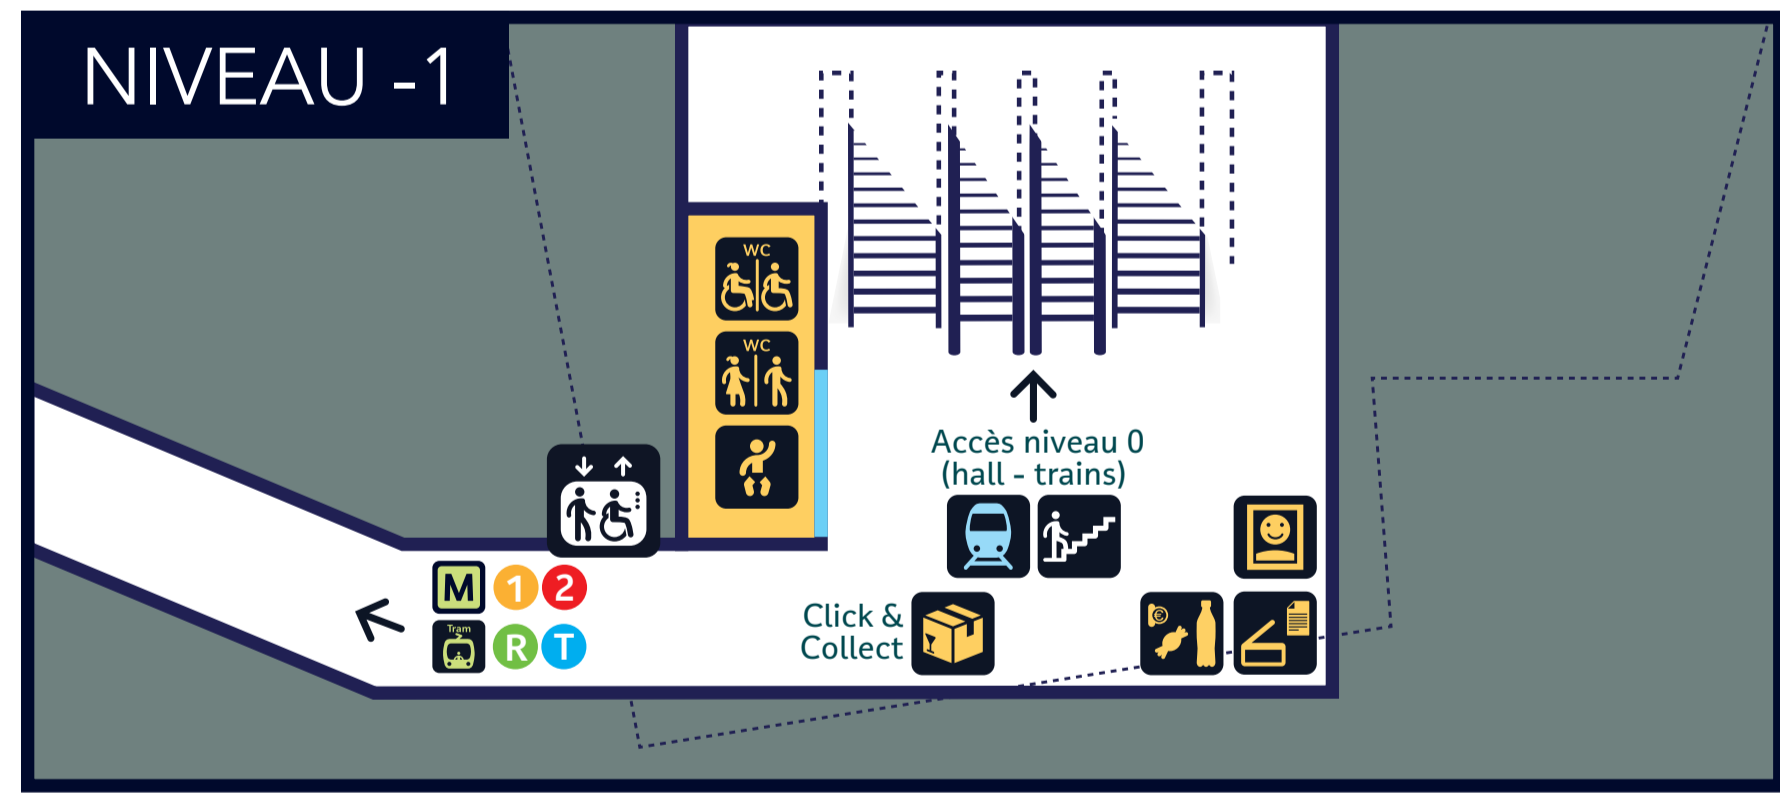

GARE DE LILLE FLANDRES

SERVICES

- Billetterie**
Ticket office
Tickets
- Billetterie automatique**
Ticket machine
Ticketautomaat
- Boîte aux lettres**
Postbox
Brievenbus
- Borne tirages photos**
Digital photo printing terminal
Fotoautomaat
- Défilibrateur**
Defibrillator
Defibrilator
- Distributeur automatique**
Vending machine
Drink-en snoepautomaat
- Eau potable**
Drinking water
Acqua potabile
- Espace Coworking** niv +1
Coworking space
Coworking ruimte
- Espace détente**
Lounge
Lounge
- Gel hydroalcoolique**
Hand sanitizer
Handreinigingsmiddel
- Information TER**
Information on regional services (TER)
Informatie regionale treinen (TER)
- Piano**
- Photos d'identité**
Passport photographs
Pasfoto's
- Retrait d'argent**
Cash machine
Geldautomaat
- Retrait colis - Amazon Locker / Click & collect**
Package retrieval
Pakketten ophalen
- Recharge USB - Batterie One flash**
USB charger
USB Stopcontact
- Salon Grand Voyageur**
Grand Voyageur Lounge
Salon Grand Voyageur
- SOS Voyageurs**
Emergency assistance for passengers
SOS reizigers
- Toilettes / change bébé** niv -1
Toilets / baby-changing facilities
Toiletten / Babyverschoonruimte
- Voyageurs Handicapés**
Disabled passengers
Reizigers met beperkte mobiliteit

TRANSPORTS

- Dépose minute**
Drop-off area
Kiss & Ride
- Parking**
Car park
Parkeren
- Taxis**
Taxi
Taxi's

- Location de voiture**
Car rental / Autoverhuur
Avis / Avis Budget / Get a round
- Parking vélos**
Bike parking
Fietsenstalling
- Vélos libre service**
Public bikes
Deelfietsen

COMMERCES

Boutiques Shops Boetieks	9 FNAC 6 Miniso 8 Palais des Thés	3 Parfois
Presse - Relay Newspaper's Pers		
Restaurant Self-service restaurant Stationsbuffet	2 Chopsticks & Co	
Vente à emporter Take away food Alhaaleten	14 Le Club Café 10 Eric Kayser 7 Pokawa 12 Mc Donald's 5 Aux Merveilleux de Fred	13 Donuts & Donuts 4 Nespresso 15 So' Coffee 11 Starbucks 1 Subway