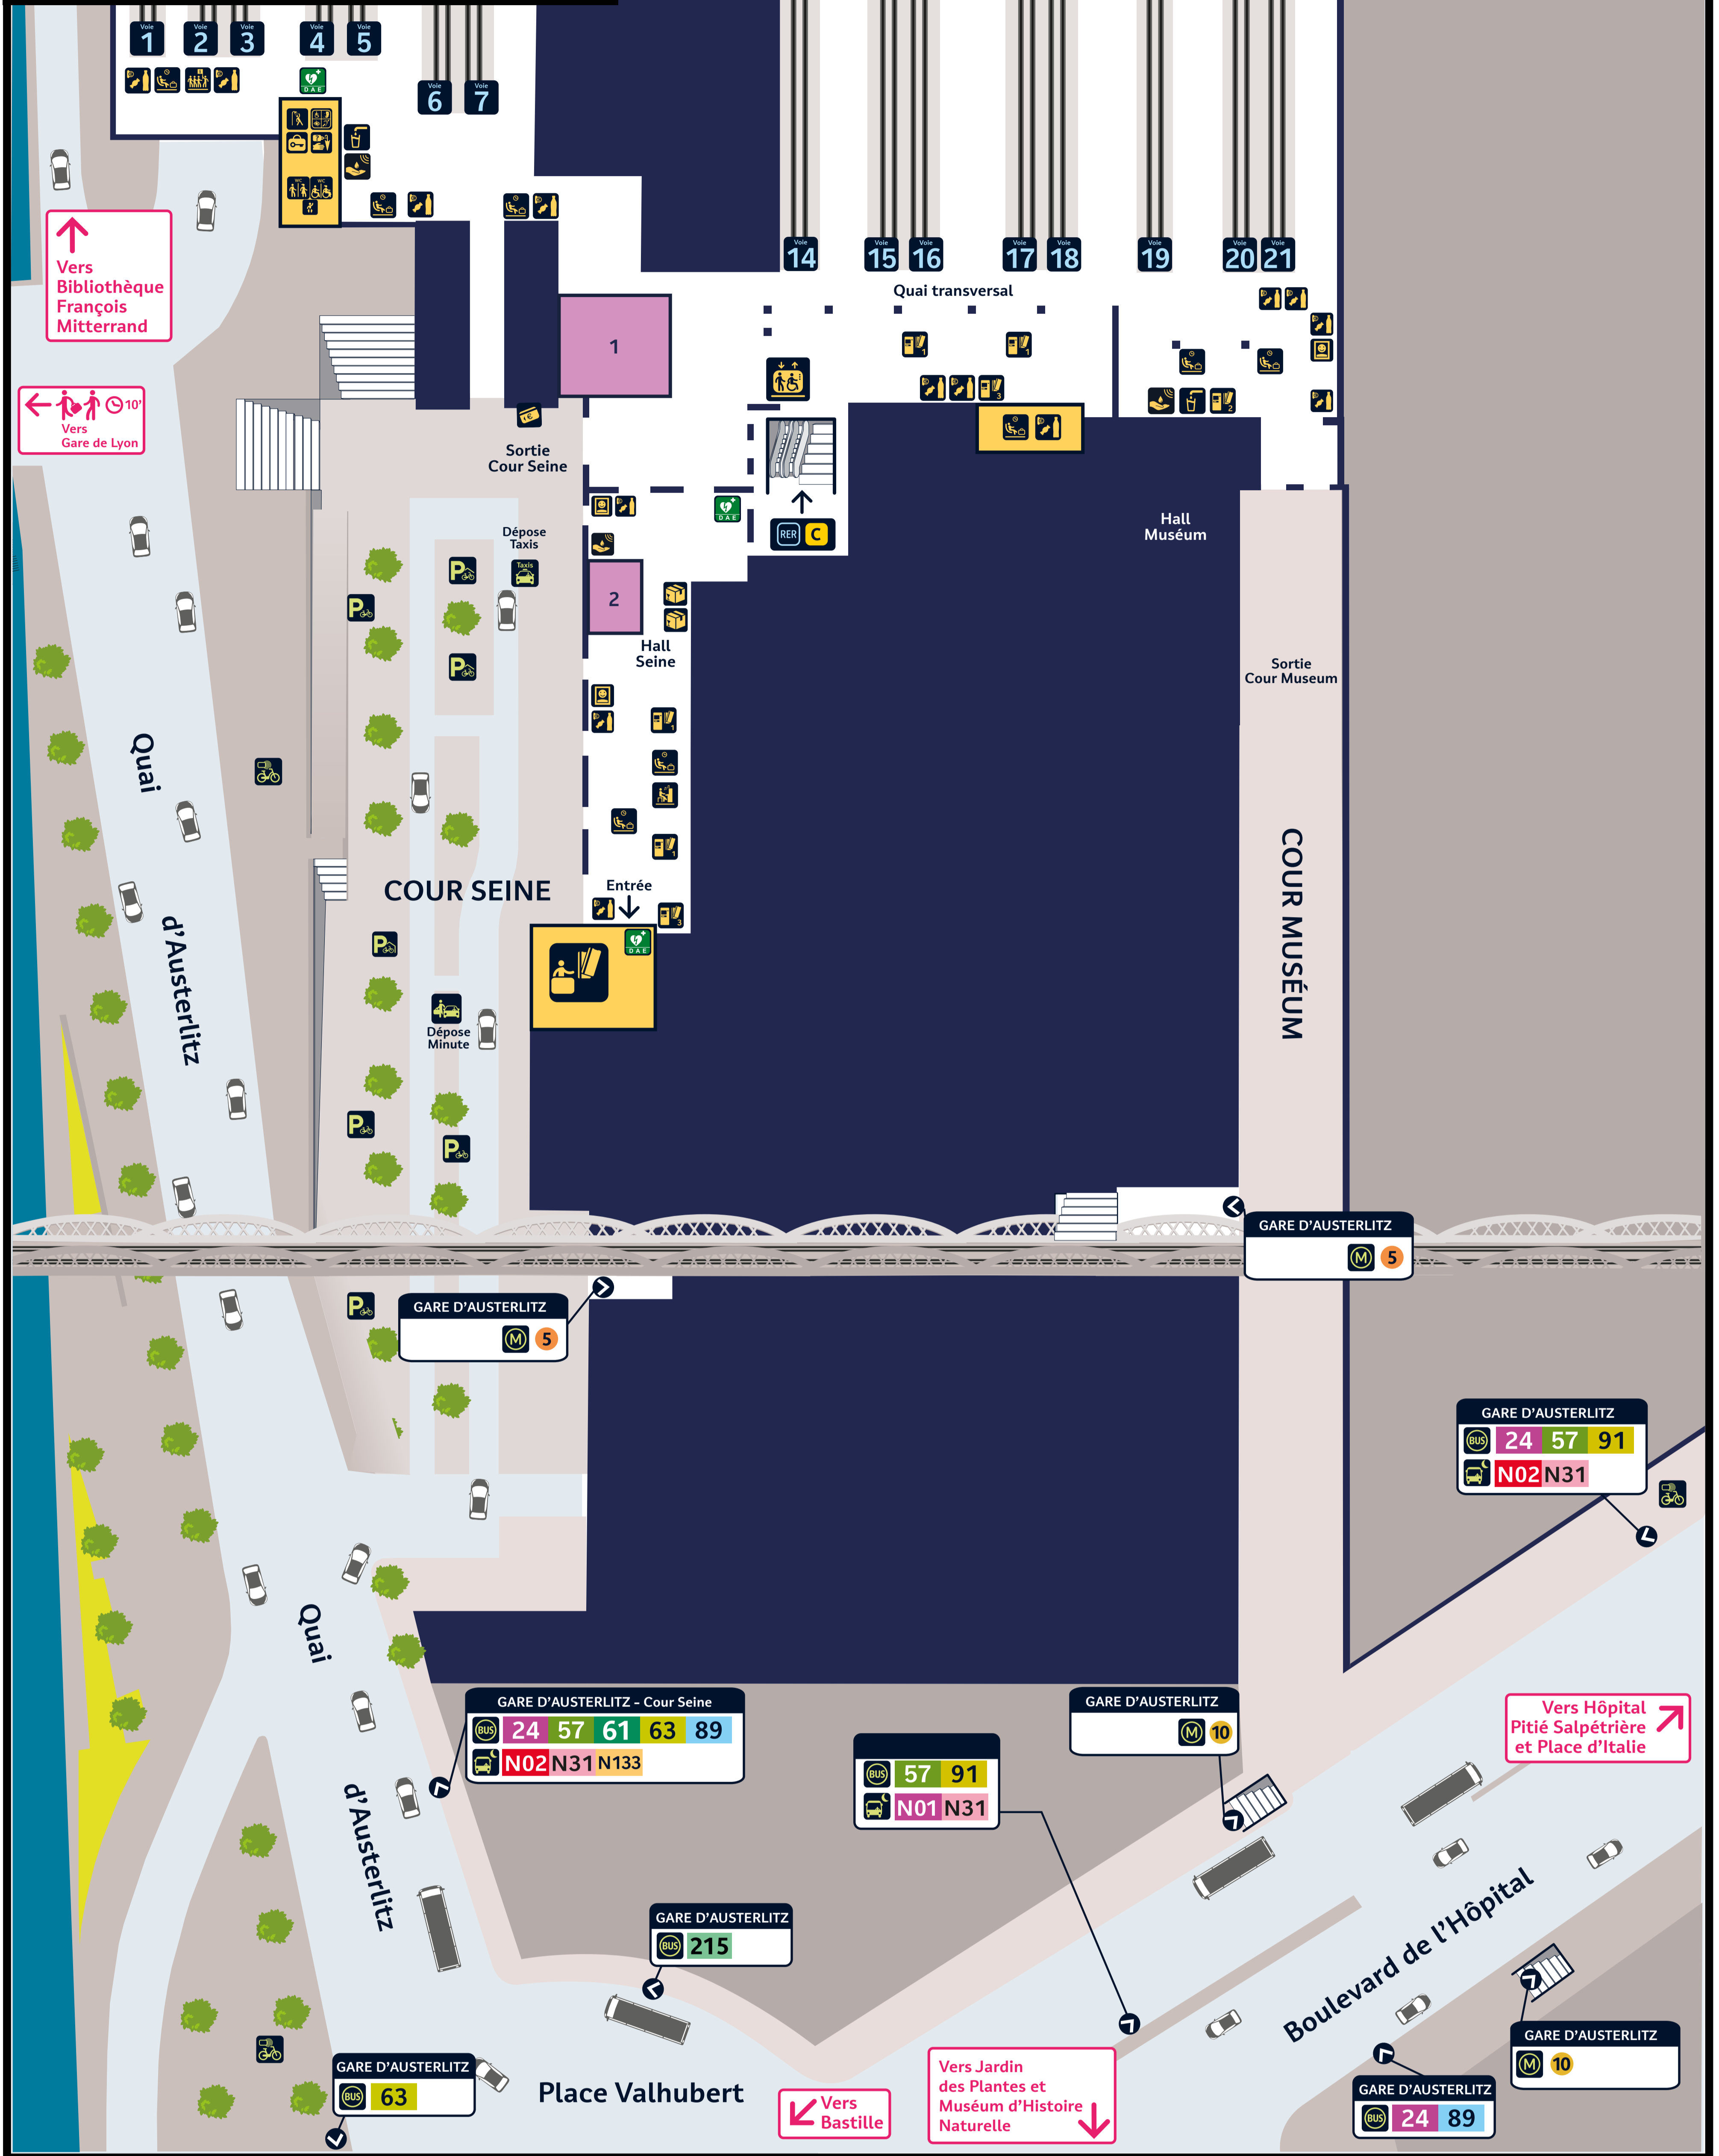

TRANSPORTS

- **Dépose minute**
  Drop-off area
  Parada rápida
- **Parking vélos**
  Cycle storage
  Aparcamiento para bicicletas
- **Parking**
  Car park
  Aparcamiento
- **Abri vélos sécurisés**
  Bike shelter
  Refugio para bicicletas
- **Taxis**

TRANSPORTS EN COMMUN AU DÉPART DE LA GARE

- **RER**
  C Versailles - Saint-Quentin en Yvelines
  Ermont-Eaubonne - Pontoise
  Juvisy - Saint-Martin d'Étampes
  Massy-Palaiseau - Pont de Rungis - Aéroport d'Orly
  Dourdan
- **MÉTRO**
  5 Bobigny - Pablo Picasso
  Place d'Italie 10 Boulogne - Porte St-Cloud
  Gare d'Austerlitz
- **BUS**
  24 École vétérinaire
  de Maisons-Alfort
  Panthéon 63 Gare de Lyon
  Porte de la Muette
  57 Arcueil-Laplace RER
  Porte de Bagnolet 89 Gare de Vanves-Malakoff
  Porte de France
  61 Église de Pantin
  Place d'Italie 91 Gare du Nord
  Montparnasse 2 Gare TGV
  215 Vincennes RER - République
  Gare d'Austerlitz
- **BUS DE NUIT**
  N01 Circulaire intérieure N131 Paris Gare de Lyon
  Bretigny RER
  N02 Circulaire extérieure N133 Juvisy RER
  Paris Gare de Lyon
  N31 Aéroport d'Orly - Terminal Sud
  Gare de Lyon

COMMERCES

BOUTIQUES DE LA GARE

Relay > 1

RESTAURATION EN GARE

Brioche Dorée > 2

Kasa Coffee > 3 N. -2

INFO+

Pour retrouver toutes les informations sur votre mobile, flashez ce code avec votre téléphone portable ou connectez-vous sur le site:
<http://www.garesetconnexions.sncf.fr>

NIVEAU 0 - GARE DE SURFACE