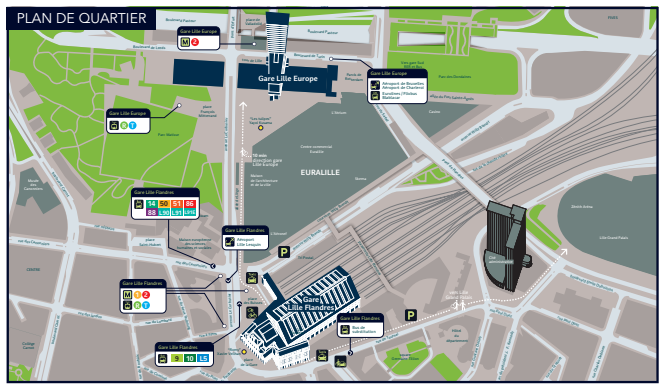

GARE DE LILLE FLANDRES

TRANSPORTS EN COMMUN AU DÉPART DE LA GARE

- **Information Bus Ilevia**
  - Information Bus Ilevia
  - Information Bus Ilevia

MÉTRO Underground / Metro

1. D'Alsace à Canton Stade Pierre Mauroy
2. Lorraine St. Charles

TRAMWAY Tram / Tram

- Gare Lille Flandres
- Gare Lille Flandres

BUS URBAINS Bus(es) / Bushalter

- 163 Mairie Péronne - Les Madeleine Montgiffier
- 9 Gare de Lille Flandres
- 10 Gare de Lille Flandres
- 14 Marquette les Aubertines
- 50 Gare de Lille Flandres
- 51 Vieux-Église - L'Arrière-Port
- 86 Contines Gare
- 88 Contines Gare - Wambrechies Charrier JDF
- 190 Gare de Lille Flandres
- 191 Gare de Lille Flandres
- 191H Gare de Lille Flandres
- 191H Gare de Lille Flandres

NAVETTE AÉROPORT Airport shuttle / Shuttle luchthaven

- Aéroport Lille Mersin
- Aéroport Lille Mersin

INFO+

1. Pour retrouver toutes les informations sur votre mobile, flashez ce code avec votre téléphone portable et téléchargez l'application Ma Gare SNCF