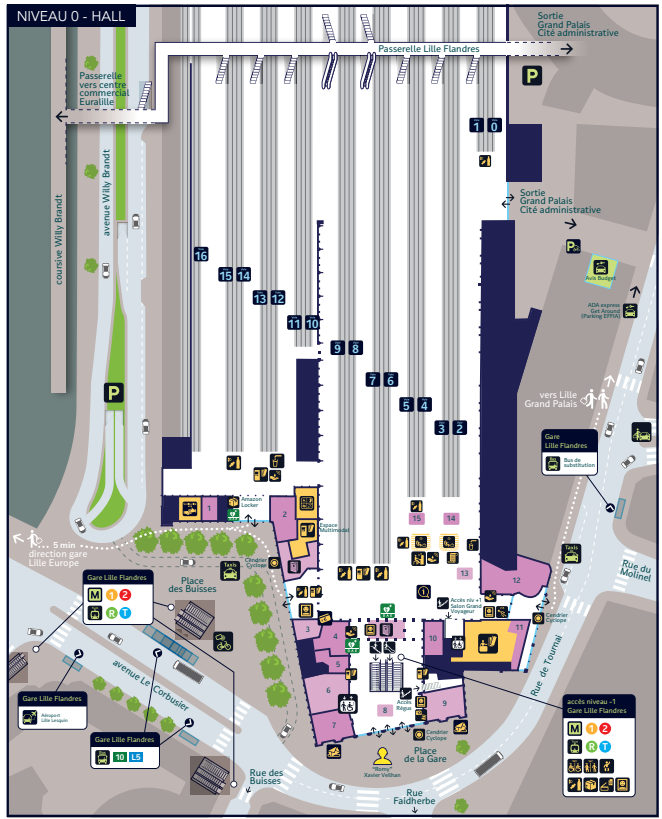

GARE DE LILLE FLANDRES

TRANSPORTS EN COMMUN AU DÉPART DE LA GARE

- **Information Bus Ilevia**
  - Information Bus Ilevia
  - Information Bus Ilevia

MÉTRO Underground / Metro

1. D'Alsace à Canton Stade Pierre Mauroy
2. Lorraine St. Charles

TRAMWAY Tram / Tram

- Gare Lille Flandres
- Gare Lille Flandres

BUS URBAINS Bus(es) / Bushalter

- 163 Mairie Péronne - Les Madeleine Montgiffier
- 9 Gare de Lille Flandres
- 10 Gare de Lille Flandres
- 14 Marquette les Aubertines
- 50 Gare de Lille Flandres
- 51 Vieux-Église - L'Arrière-Port
- 86 Contines Gare
- 88 Contines Gare - Wambrechies Charrier JDF
- 190 Gare de Lille Flandres
- 191 Gare de Lille Flandres
- 191H Gare de Lille Flandres
- 191H Gare de Lille Flandres

NAVETTE AÉROPORT Airport shuttle / Shuttle luchthaven

- Aéroport Lille Mersin
- Aéroport Lille Mersin

INFO+

1. Pour retrouver toutes les informations sur votre mobile, flashez ce code avec votre téléphone portable et téléchargez l'application Ma Gare SNCF