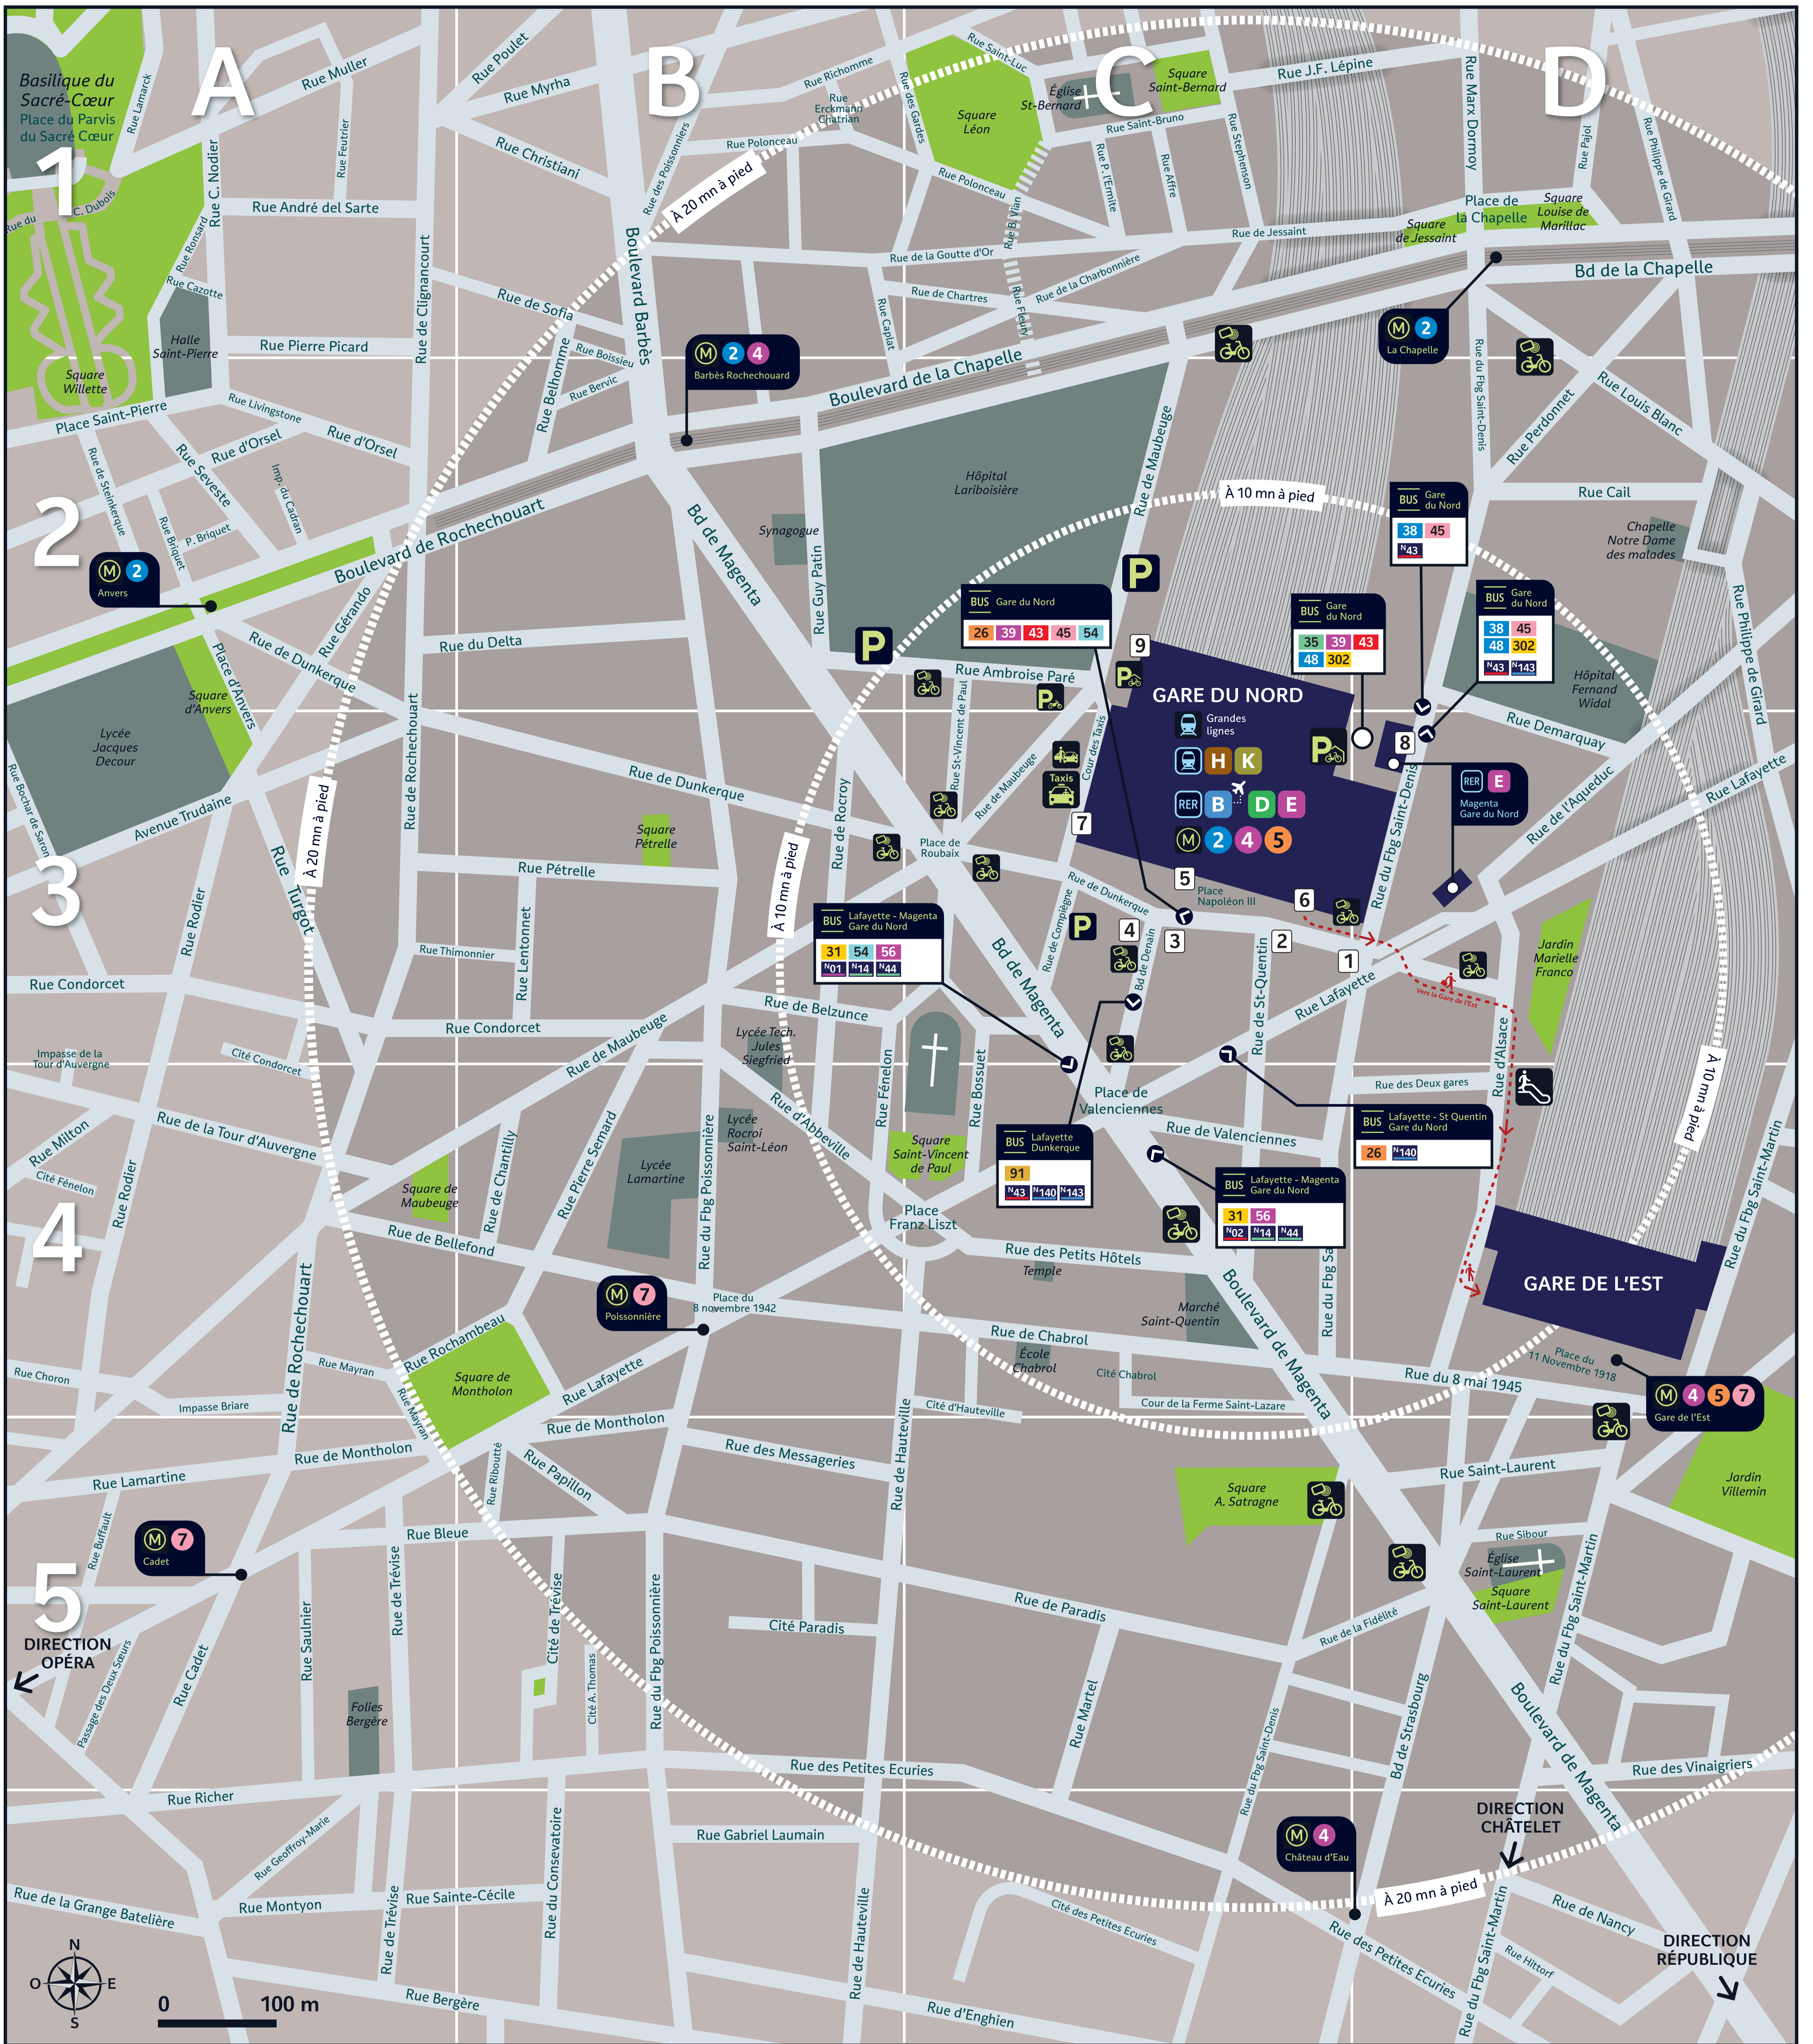

# PLAN DE QUARTIER

### SORTIES

1 Rue du fbg Saint-Denis	4 Rue de Denain	7 Cour des taxis
2 Rue de St. Quentin	5 Esplanade Napoléon III	8 Rue du fbg Saint-Denis vers quartier Louis Blanc
3 Rue de Dunkerque	6 Rue de Maubeuge	9 Rue de Maubeuge

#### BUS

- 26 Nation - Place des Antilles
- 31 Charles de Gaulle - Étoile
- 35 Gare du Nord
- 38 Porte de la Chapelle
- 39 Paris Gare de l'Est
- 43 Gare du Nord
- 45 Concorde
- 48 Gare du Nord
- 54 Gare du Nord
- 56 Porte de Clignancourt
- 91 Gare du Nord
- 302 Gare du Nord
- N01 Circulaire intérieure
- N44 Paris Gare de l'Est
- N140 Paris Gare de l'Est
- N143 Paris Gare de l'Est

#### MÉTRO

- 2 Porte Dauphine
- 4 Segrain-Lucie Aubric
- 5 Place d'Italie
- 7 La Courneuve 8 mai 1945