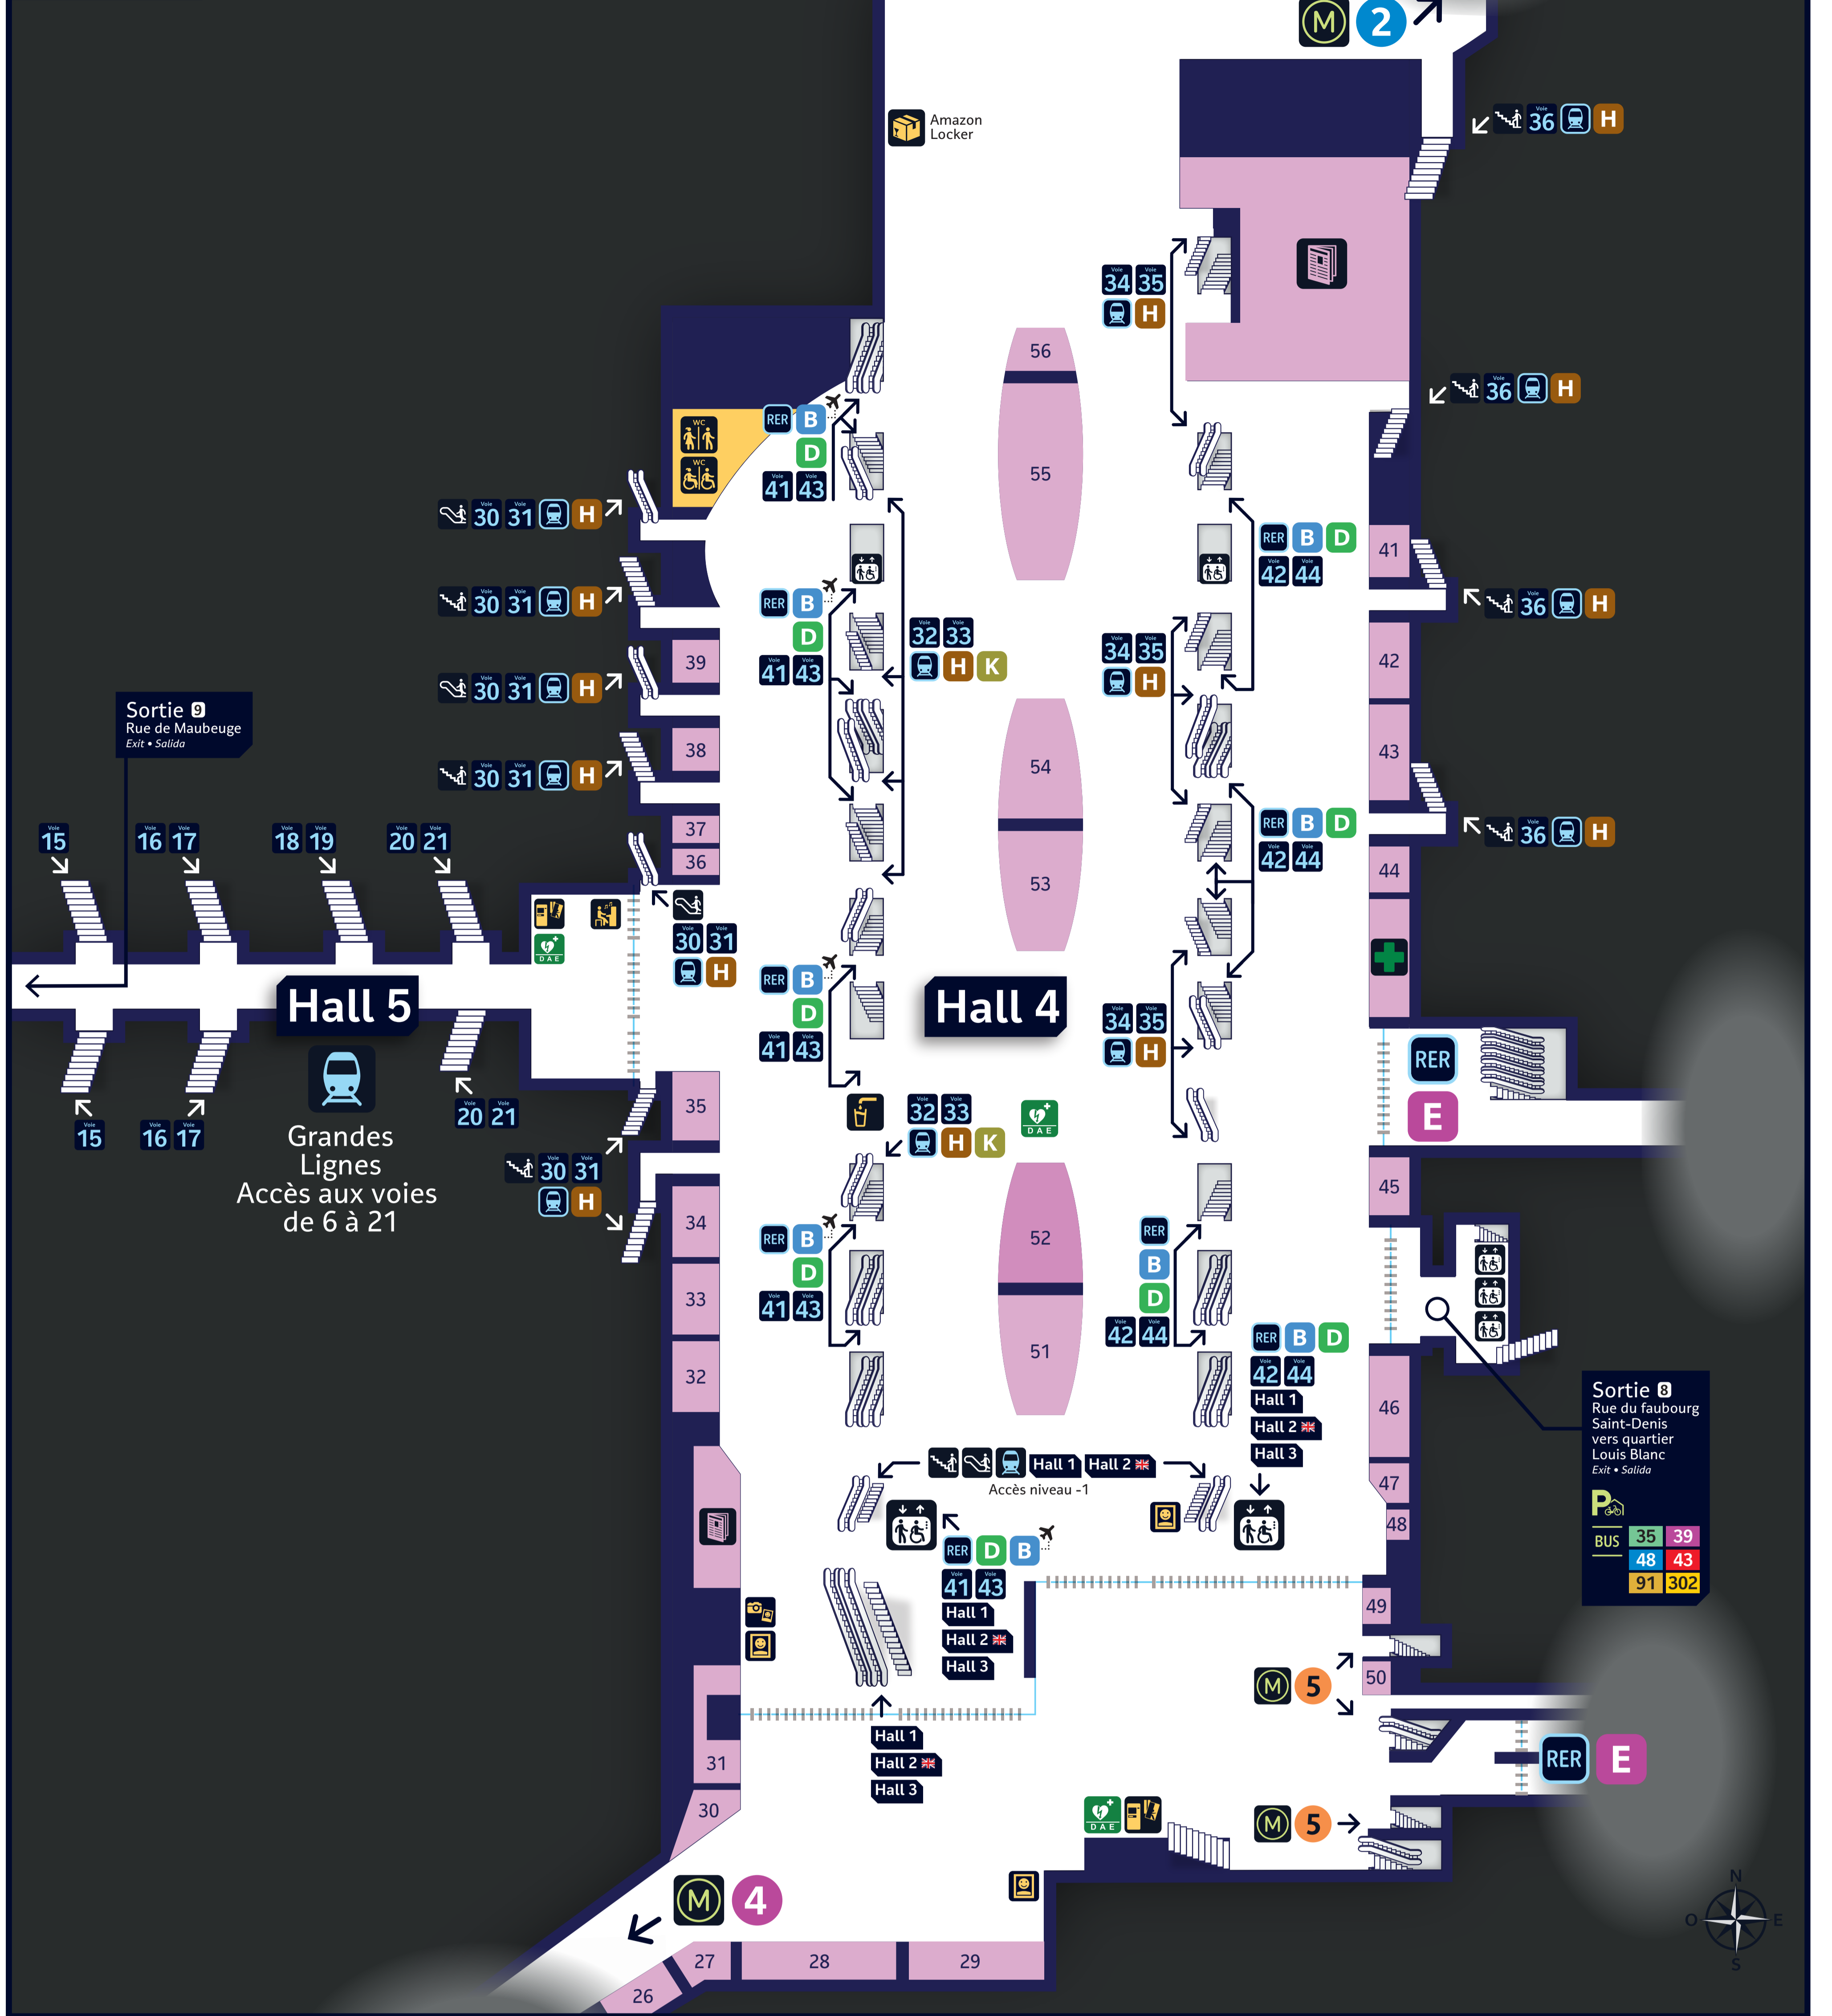

LOCATIONS DE TRANSPORTS

	Location voiture Car rental / Alquiler de automóviles	Niv. -1 (accès par niv. 0)
	Alamo Budget Enterprise Hertz Thrifty	
	Avis Dollar Europcar National	
	Vélos libre service Public bike / Alquiler de bicicletas públicas	

COMMERCES

BOUTIQUES EN GARE		
NIVEAU 0 TRAINS		
7 Bata de Thierry Breton	14 Relay FNAC	
NIVEAU -1		
19 Miniso		
NIVEAU -2		
27 Adopt	51 Levi's	53 Sephora
52 Celo	49 Loop	47 The Phone Store
34 Don't Call Me Jennifer	16 Laura Todd	33 Under
43 Etam	44 Maison Pradier	2 Pât à manger
42 Furet Noir	55 Mango	48 Vapostore
26 Ijo	48 Dior	31 Yves roch
38 Kiko Make Up Milano	46 Naf Naf	32 Yves Rocher
	39 Parfums	

RESTAURATION EN GARE		
NIVEAU 0 TRAINS		
7 Bata de Thierry Breton	11 Fresh Burritos	10 Paul
15 Bread & Co	46 Laura Todd	12 Pierre Hermé
13 Cofisoul	44 Maison Pradier	2 Pât à manger
6 Five Guys	5 Monop/Daily	3 Starbucks Coffee
NIVEAU -1		
17 Canteleur City	18 Pât à manger	21 Wesley Candy
NIVEAU -2		
35 Bread & Co	28 et 56 Sol Coffee	
54 Jiff de Bruges	44 Starbucks Coffee	
NIVEAU -3		
Brûche Dorée	Colombus	

	Pharmacie Niv. -2 Chemist's / Farmacia
	Presse Relay

INFO+

Pour retrouver toutes les informations sur votre mobile, flashez ce code avec votre téléphone portable et téléchargez l'application MA GARE SNCF

NIVEAU -2