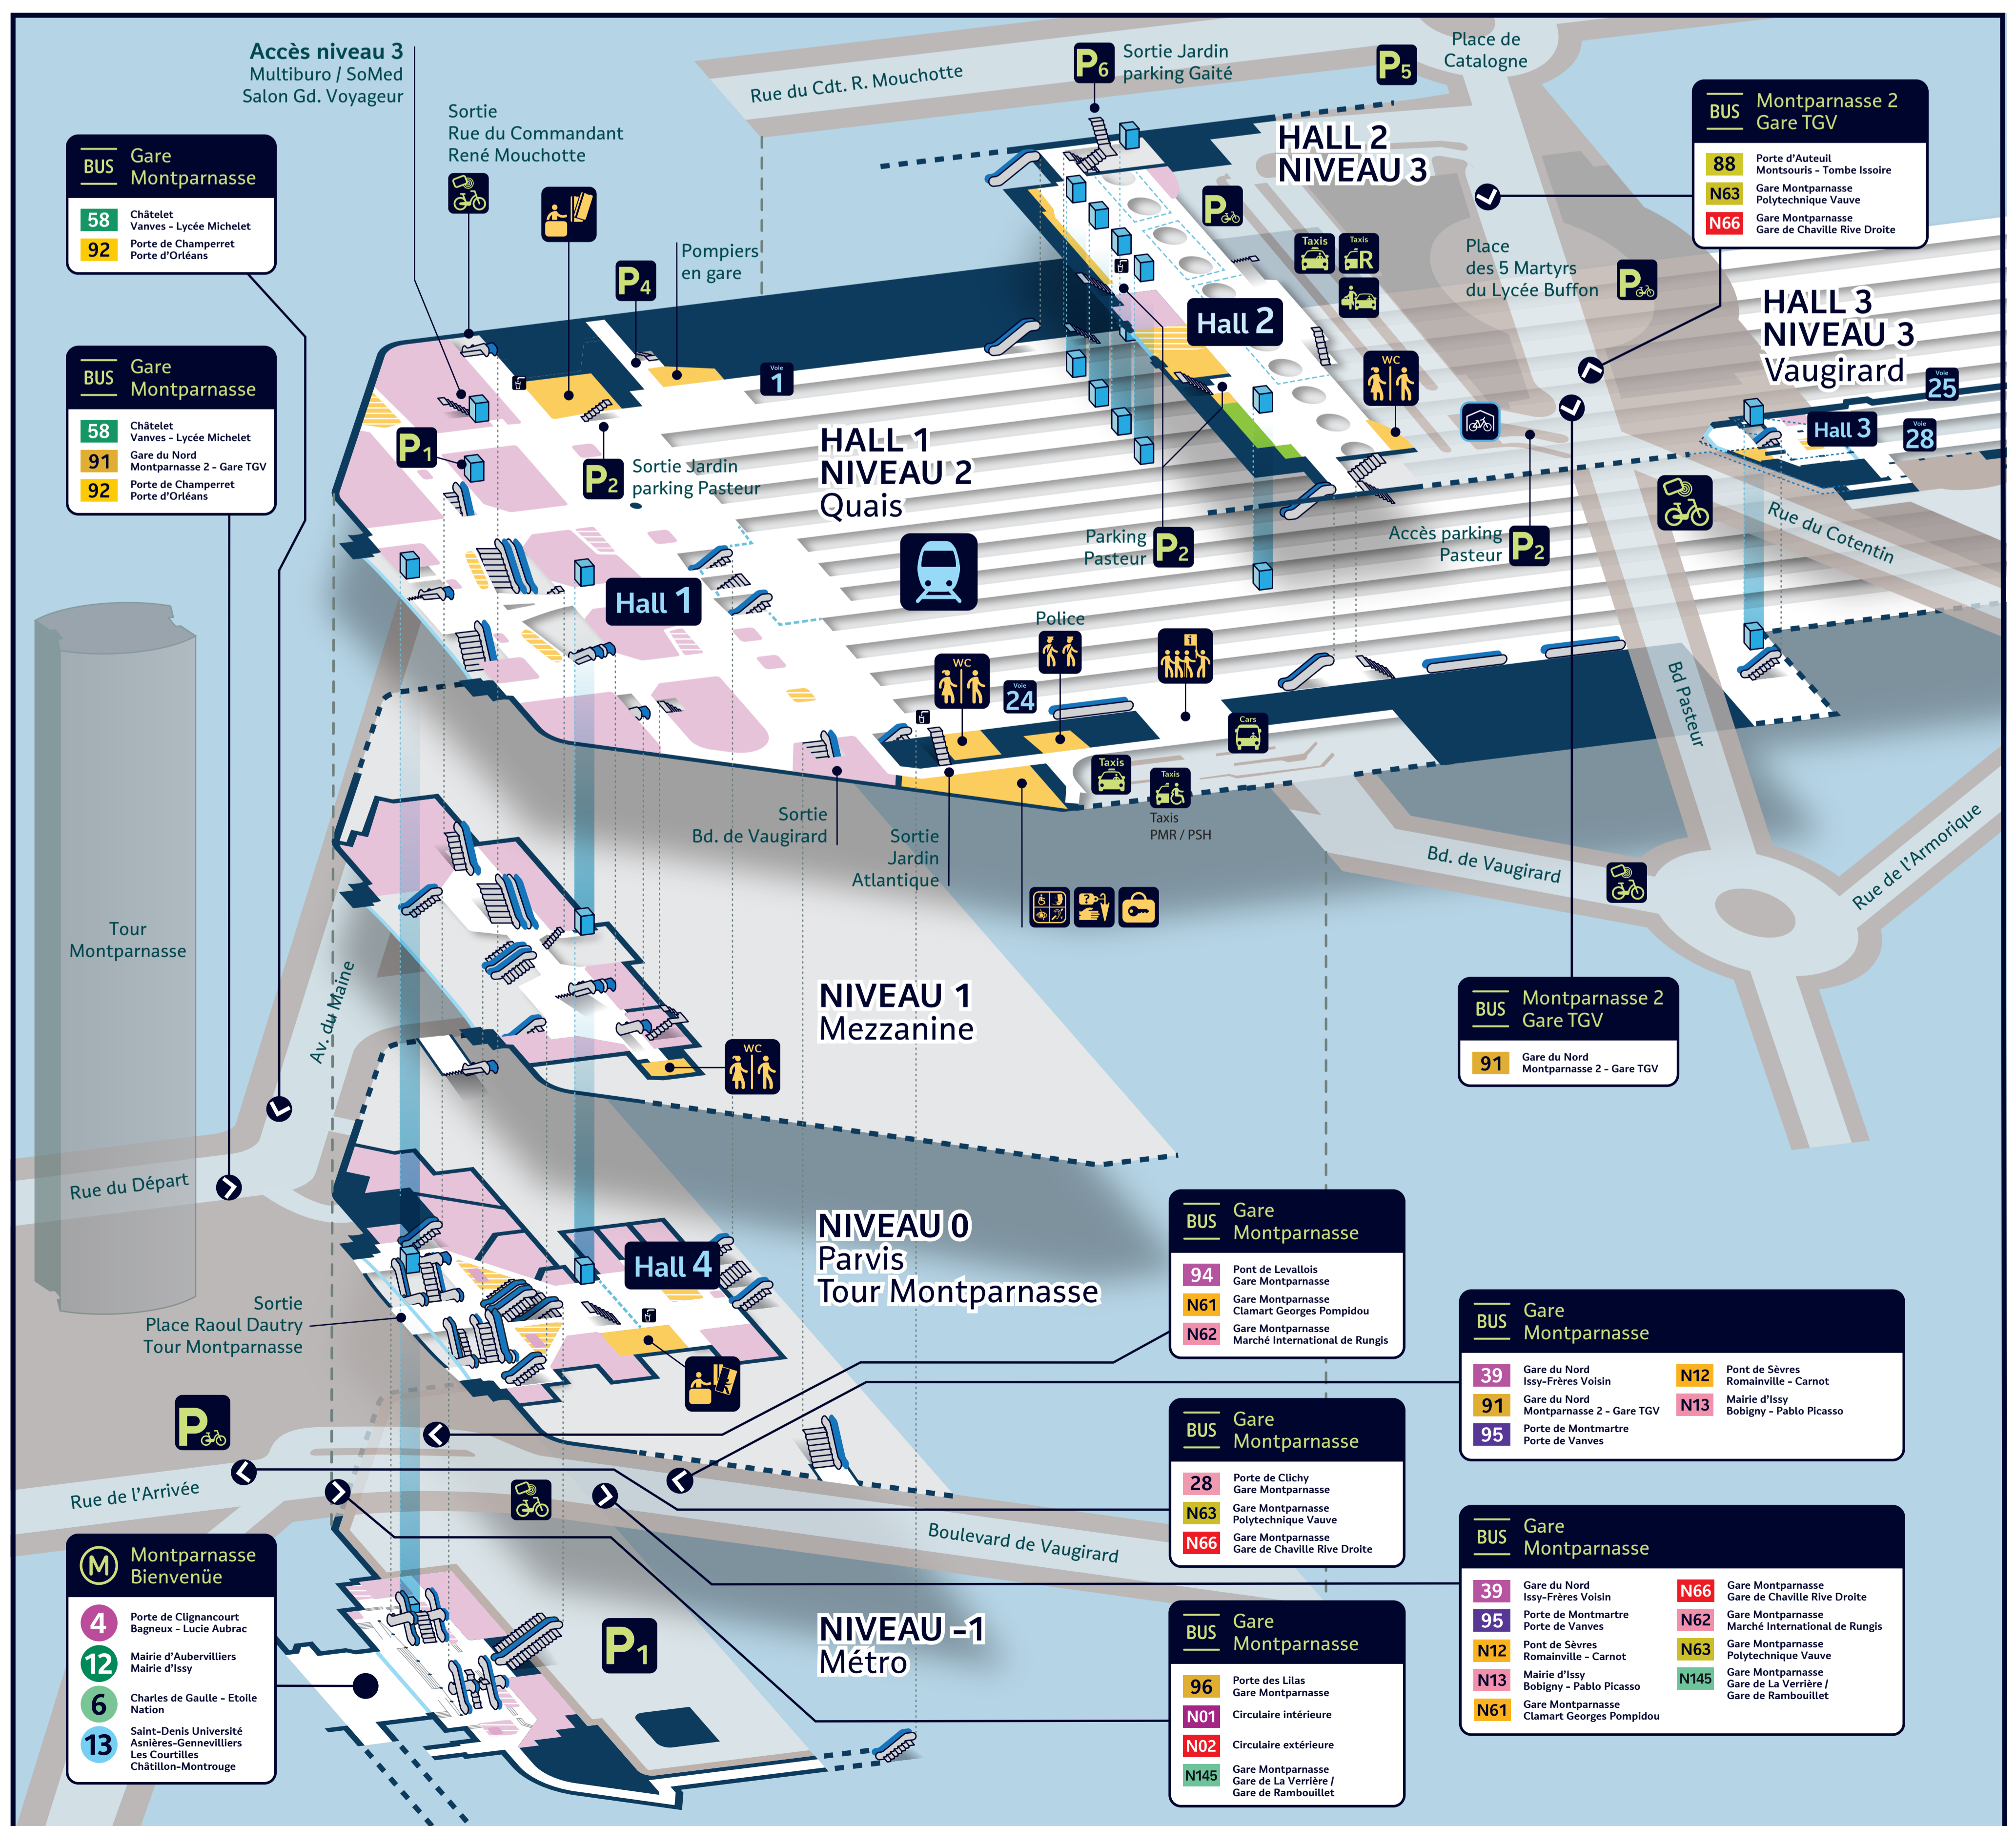

COMMERCES

- **Relay**

INFO+

Pour retrouver toutes les informations sur votre mobile, flashez ce code avec votre téléphone portable ou connectez vous sur le site : sn.cfjg/pmp