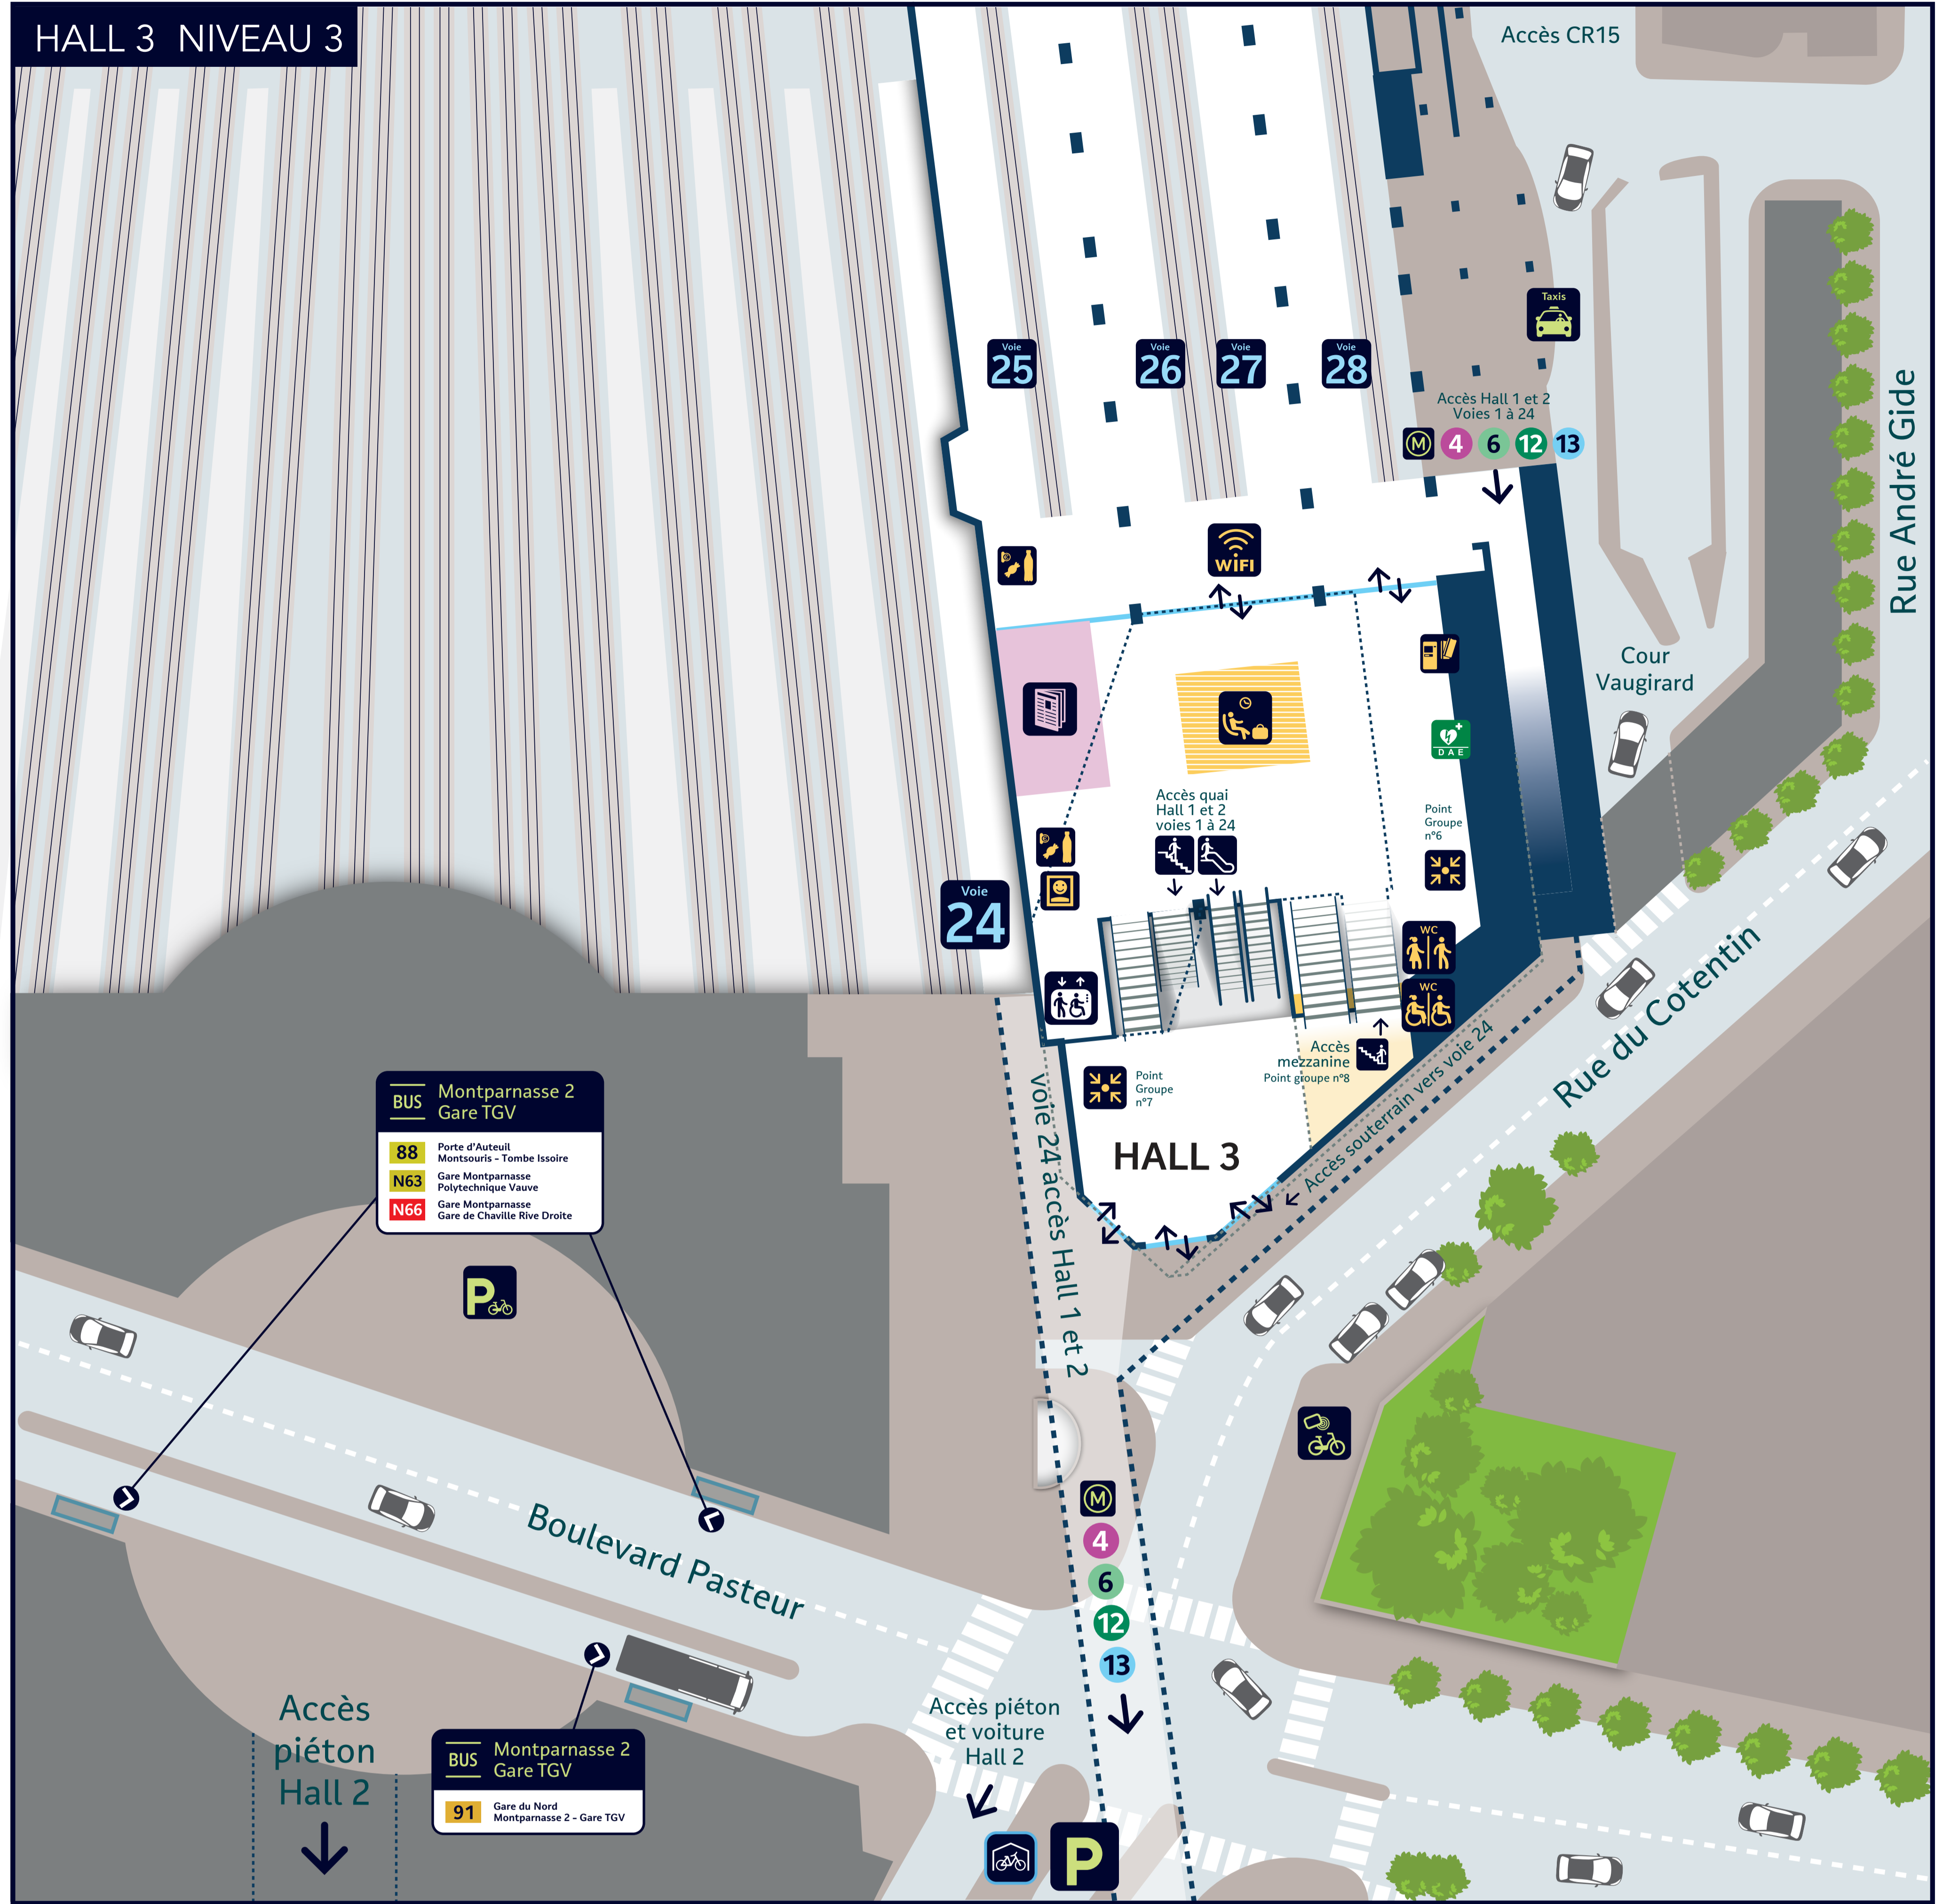

COMMERCES

- **Relay**

INFO+

Pour retrouver toutes les informations sur votre mobile, flashez ce code avec votre téléphone portable ou connectez vous sur le site : sn.cfjg/pmp