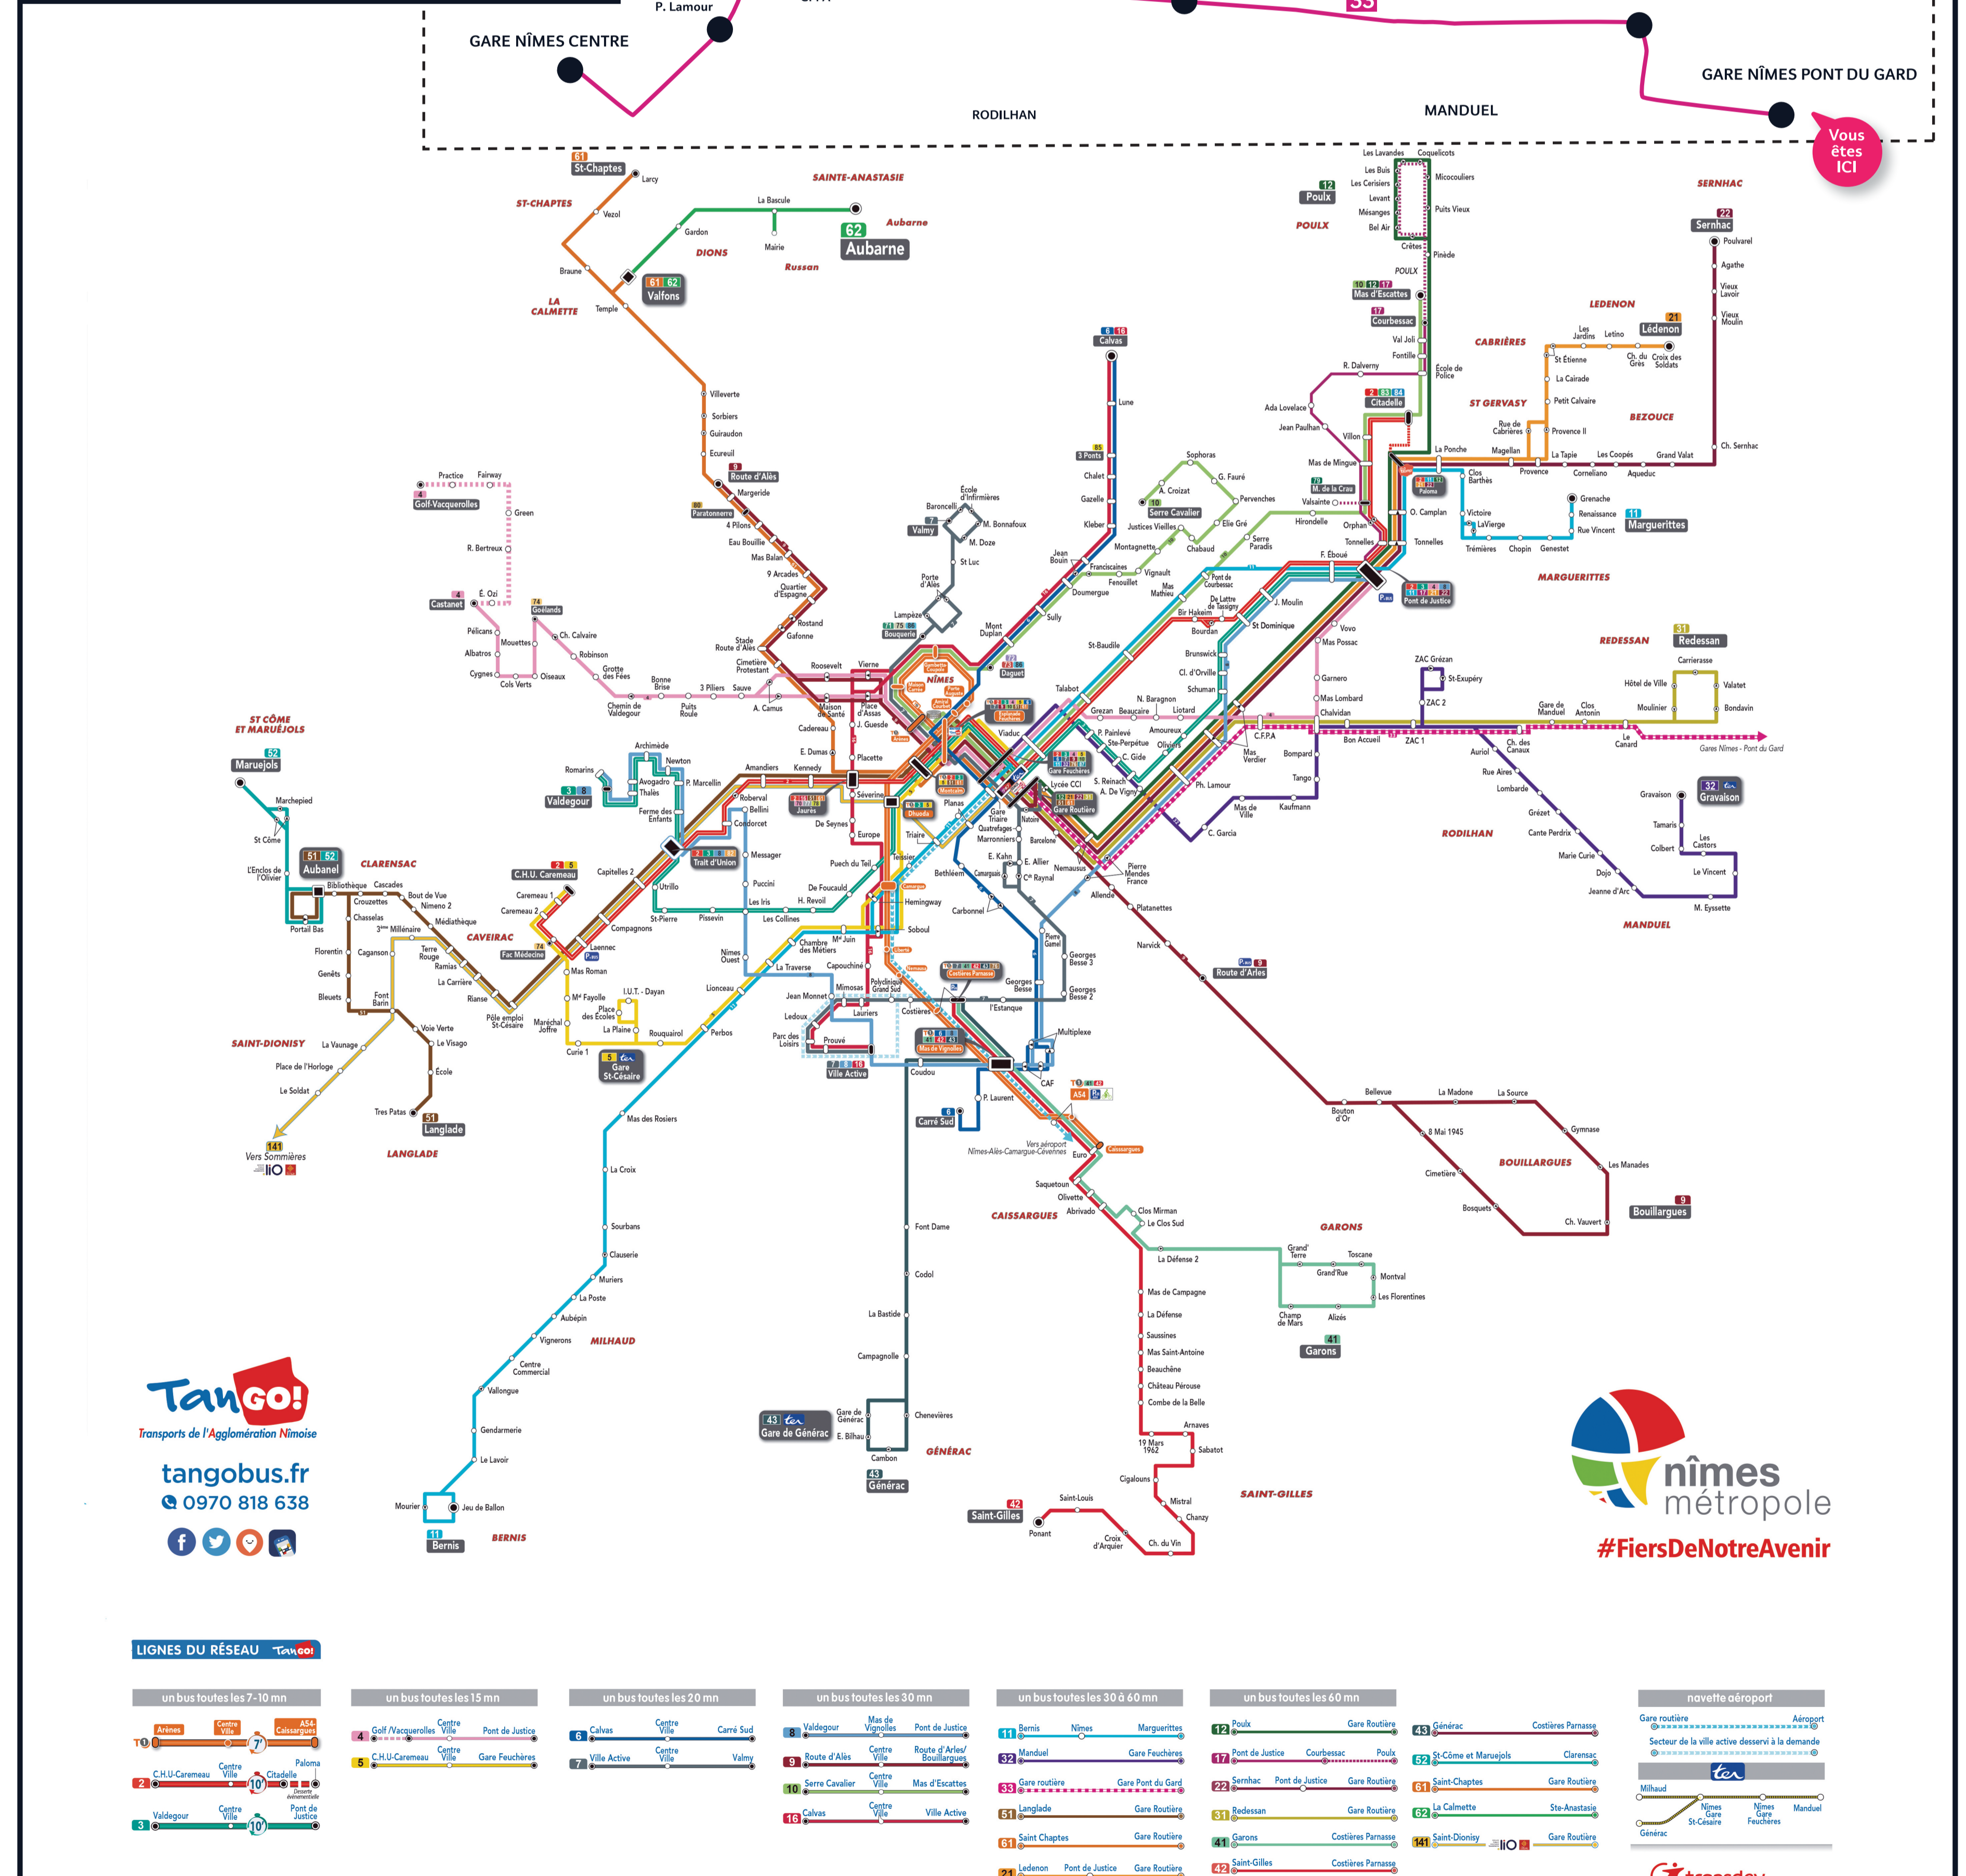

# GARES VOISINES ET MULTIMODALITÉ

## VERS NÎMES

-  Train
-  Navette Gare de Nîmes à Gare de Nîmes Pont-du-Gard
-  Car Interurbain Uzès à Gare de Nîmes Pont-du-Gard
-  Voiture  
Prendre RD3  
RD999 direction Nîmes  
Rejoindre N113  
Direction Gare Nîmes Centre

## Plan Gare Voisines

Le temps minimum de parcours est à titre indicatif.

## Transports de l'agglomération